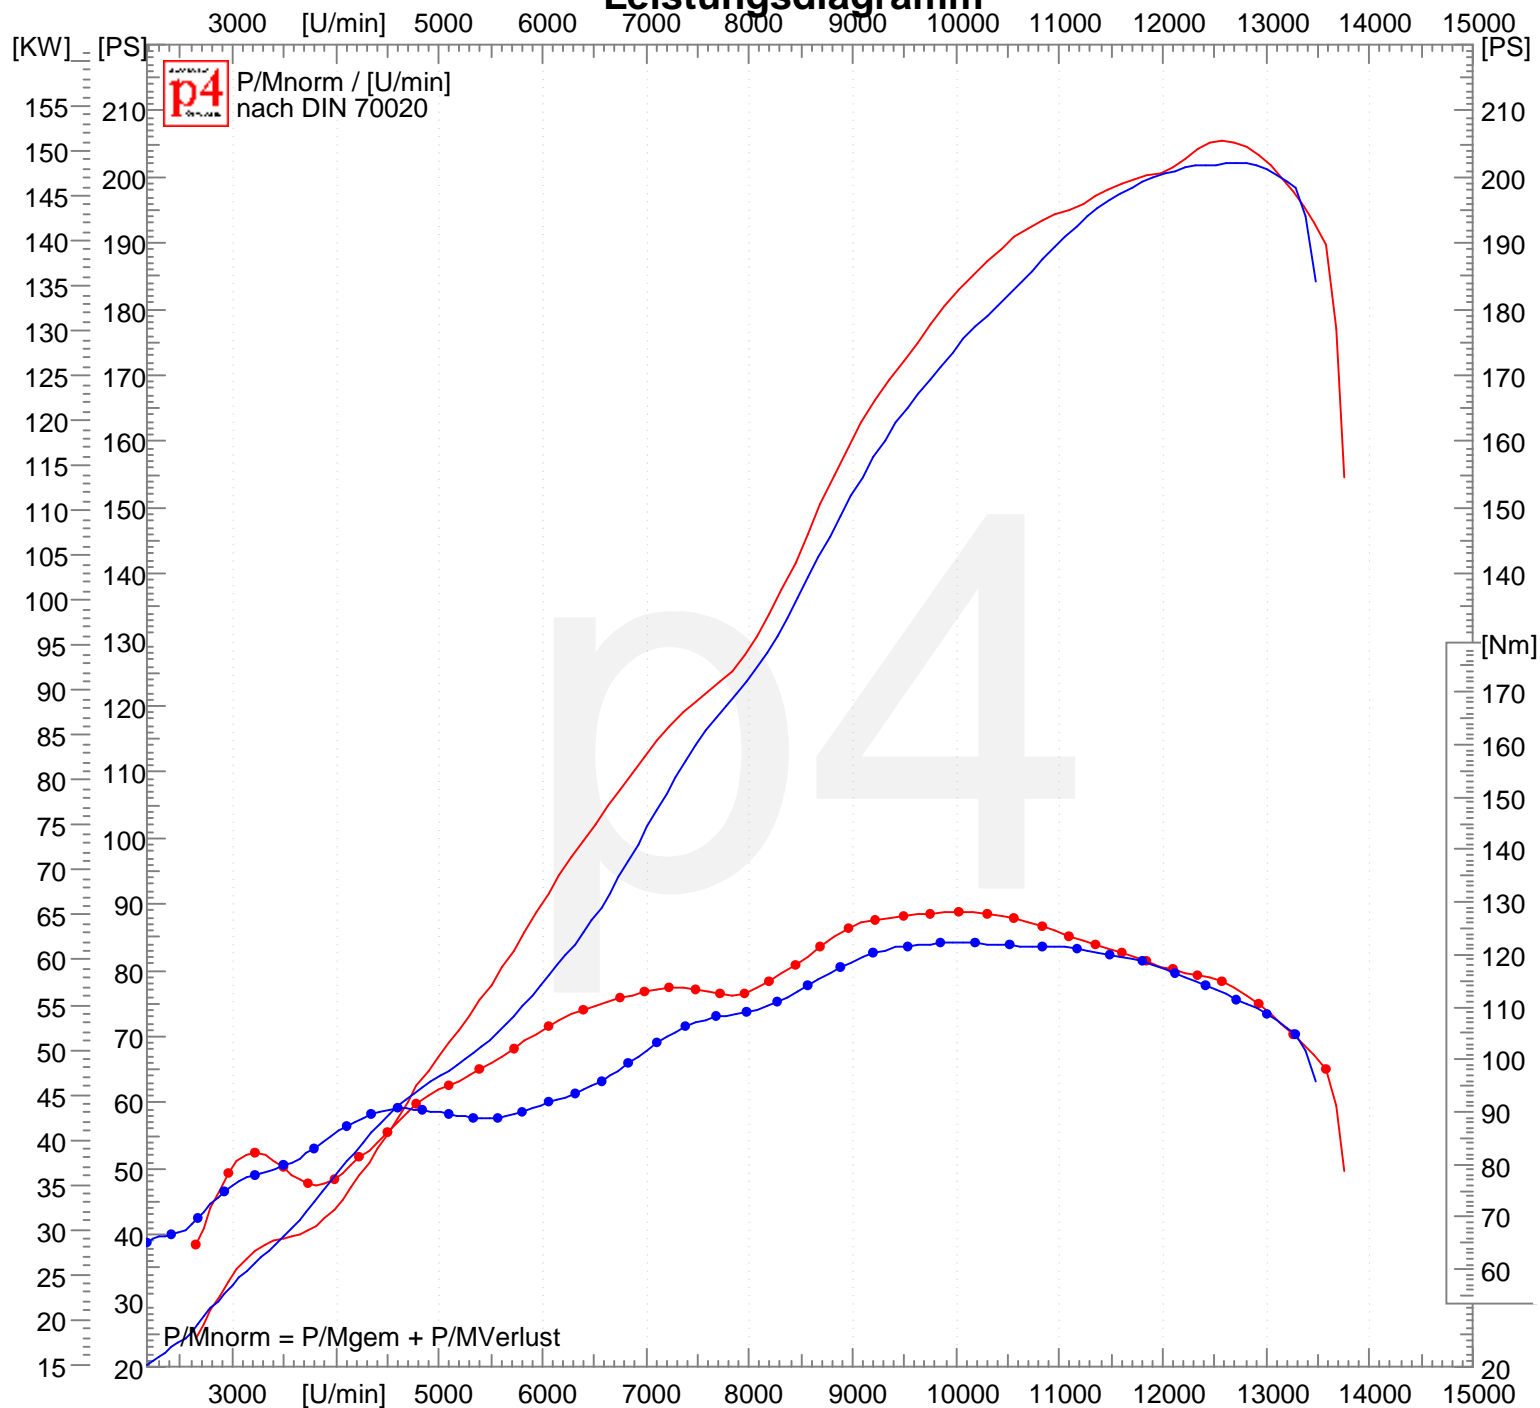

Leistungsdiagramm

98
 19.02.2011 13:31 BMW / Abstimmung
 151.2 KW/12578 1/min | 205.6 PS/12578 1/min | 128.1 Nm/9896 1/min | vmax: 280.5 km/h
 k=0,987 (12°C/56%/1012mbar)
 S1000RR Rennfahrzeug
 SK Support Komplettanlage
 Racing Mapping

10
 11.08.2010 17:28 BMW HP 2
 148.6 KW/12721 1/min | 202.1 PS/12721 1/min | 122.3 Nm/10077 1/min | vmax: 295.1 km/h
 k=1,014 (26°C/57%/1009mbar)
 S1000RR Serie++
 Race