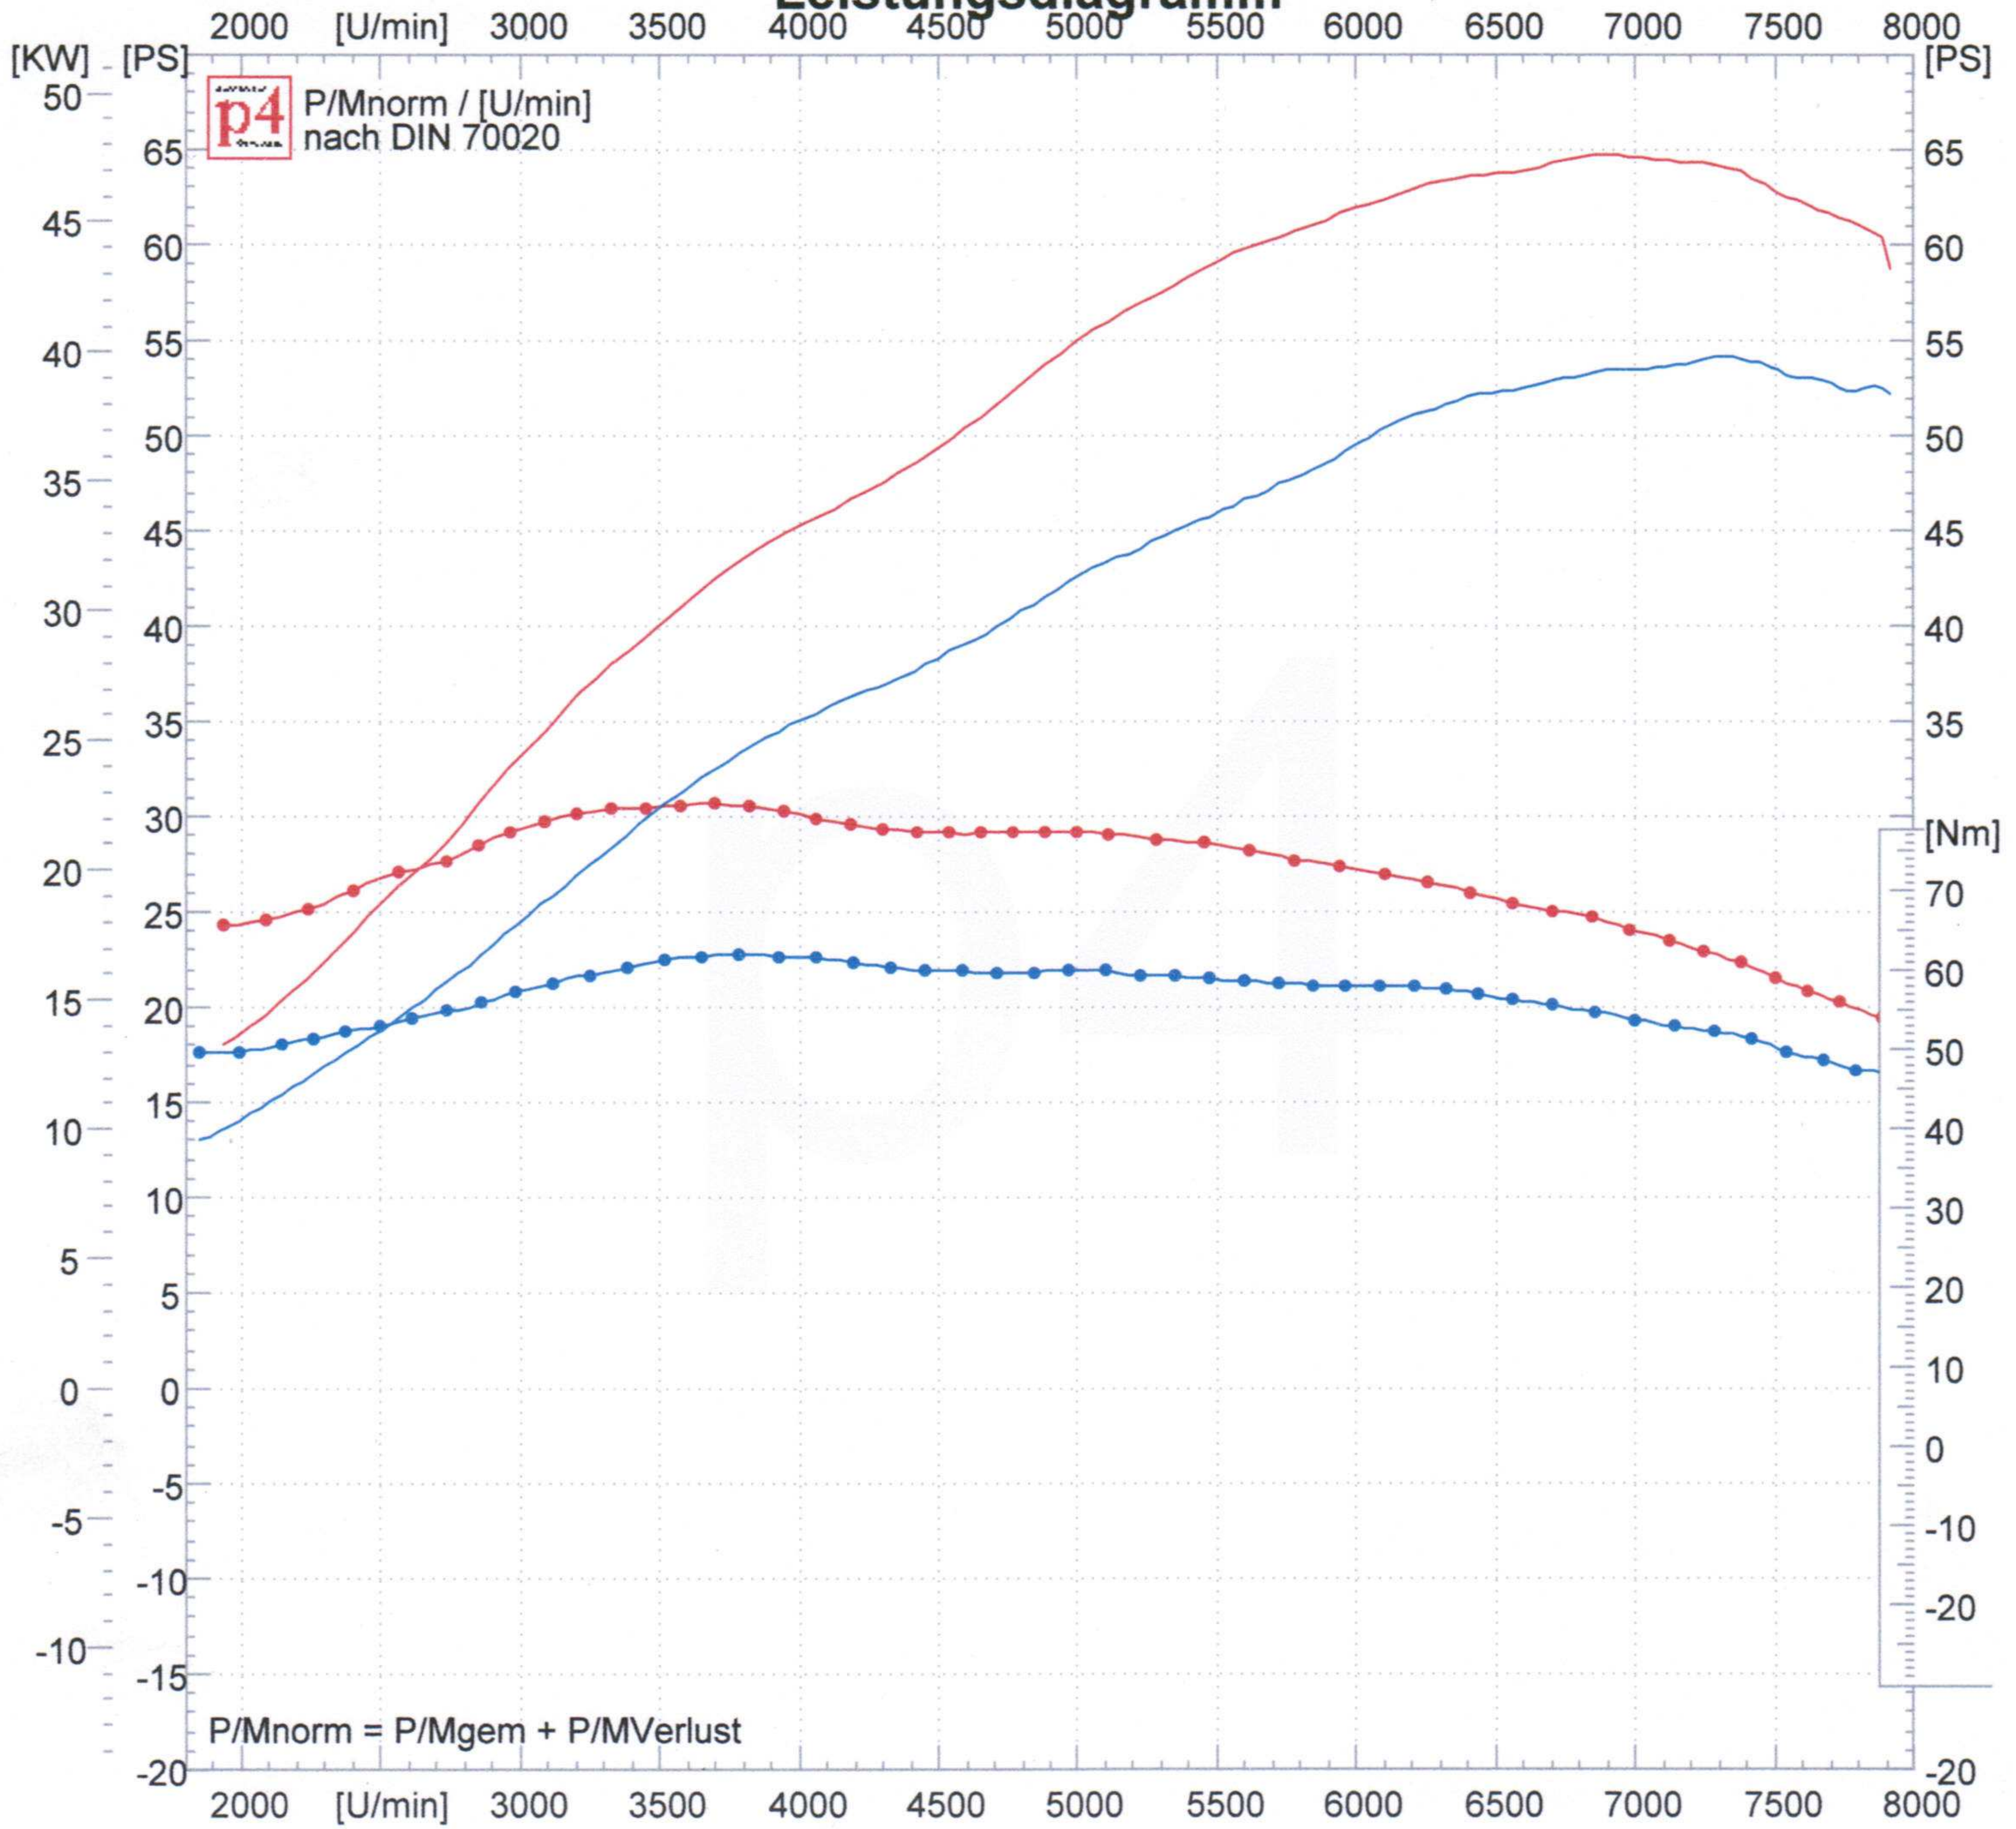

# Leistungsdiagramm

3 BMW R 100 RT  
 01.09.2010 09:06 47.6 KW/6890 1/min | 64.7 PS/6890 1/min | 80.8 Nm/3700 1/min | vmax: 188.6 km/h  
 k=0,996 (19°C/61%/1015mbar)  
 R80RT  
 Powerkit

1 BMW R 100 RT  
 10.08.2010 10:48 39.8 KW/7314 1/min | 54.2 PS/7314 1/min | 61.9 Nm/3788 1/min | vmax: 188.4 km/h  
 k=1,009 (24°C/55%/1011mbar)  
 R80RT RE-N416  
 Serie 45460km