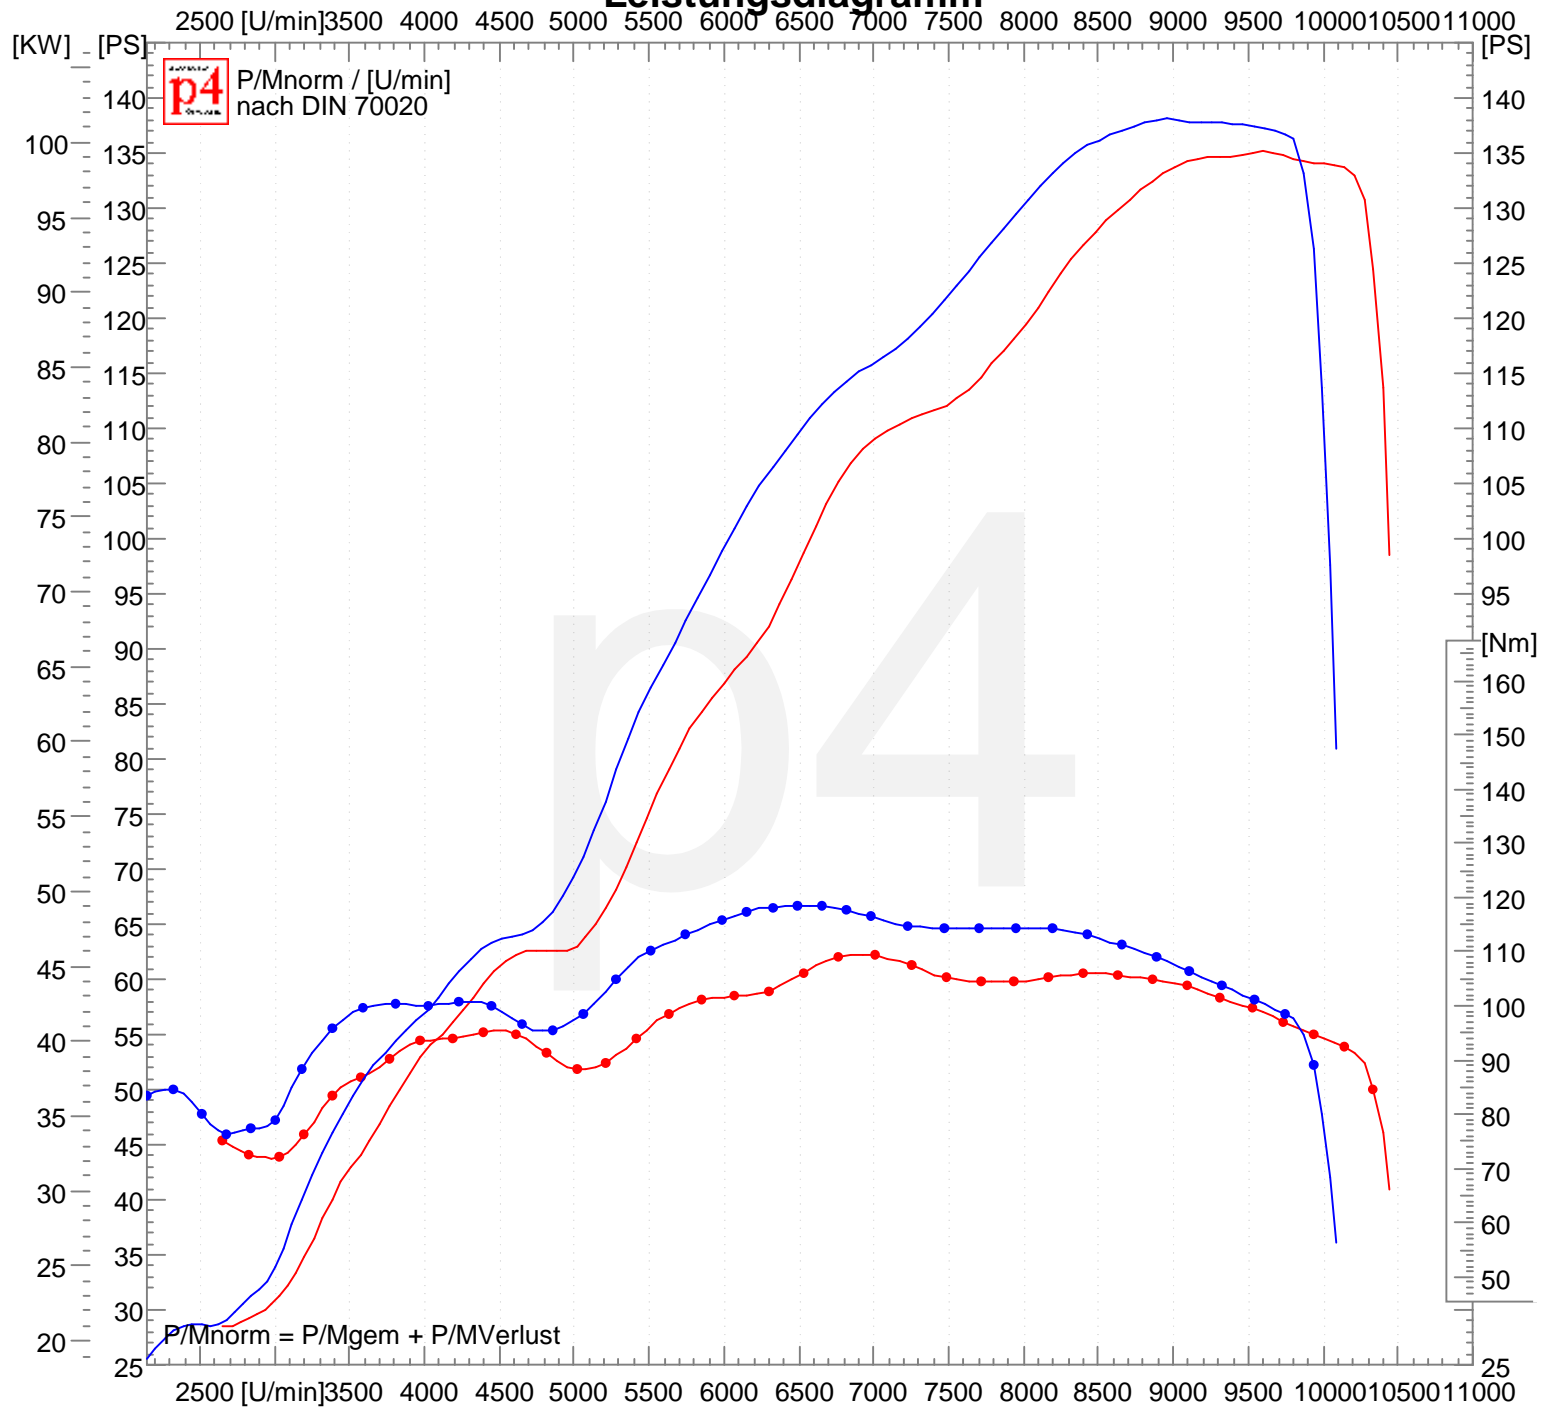

Leistungsdiagramm

2 APRILIA RSV Mille
 13.04.2010 17:22 99.4 KW/9597 1/min | 135.2 PS/9597 1/min | 109.5 Nm/6930 1/min | vmax: 255.4 km/h
 k=0,996 (17°C/45%/1012mbar)
 Pütts
 Leo Vince Slip On

15 APRILIA RSV Mille
 13.12.2010 16:15 101.6 KW/8962 1/min | 138.1 PS/8962 1/min | 118.5 Nm/6573 1/min | vmax: 253.9 km/h
 k=0,984 (13°C/40%/1017mbar)
 Pütz+++
 mit Filter und DB Killer , PWCMDR