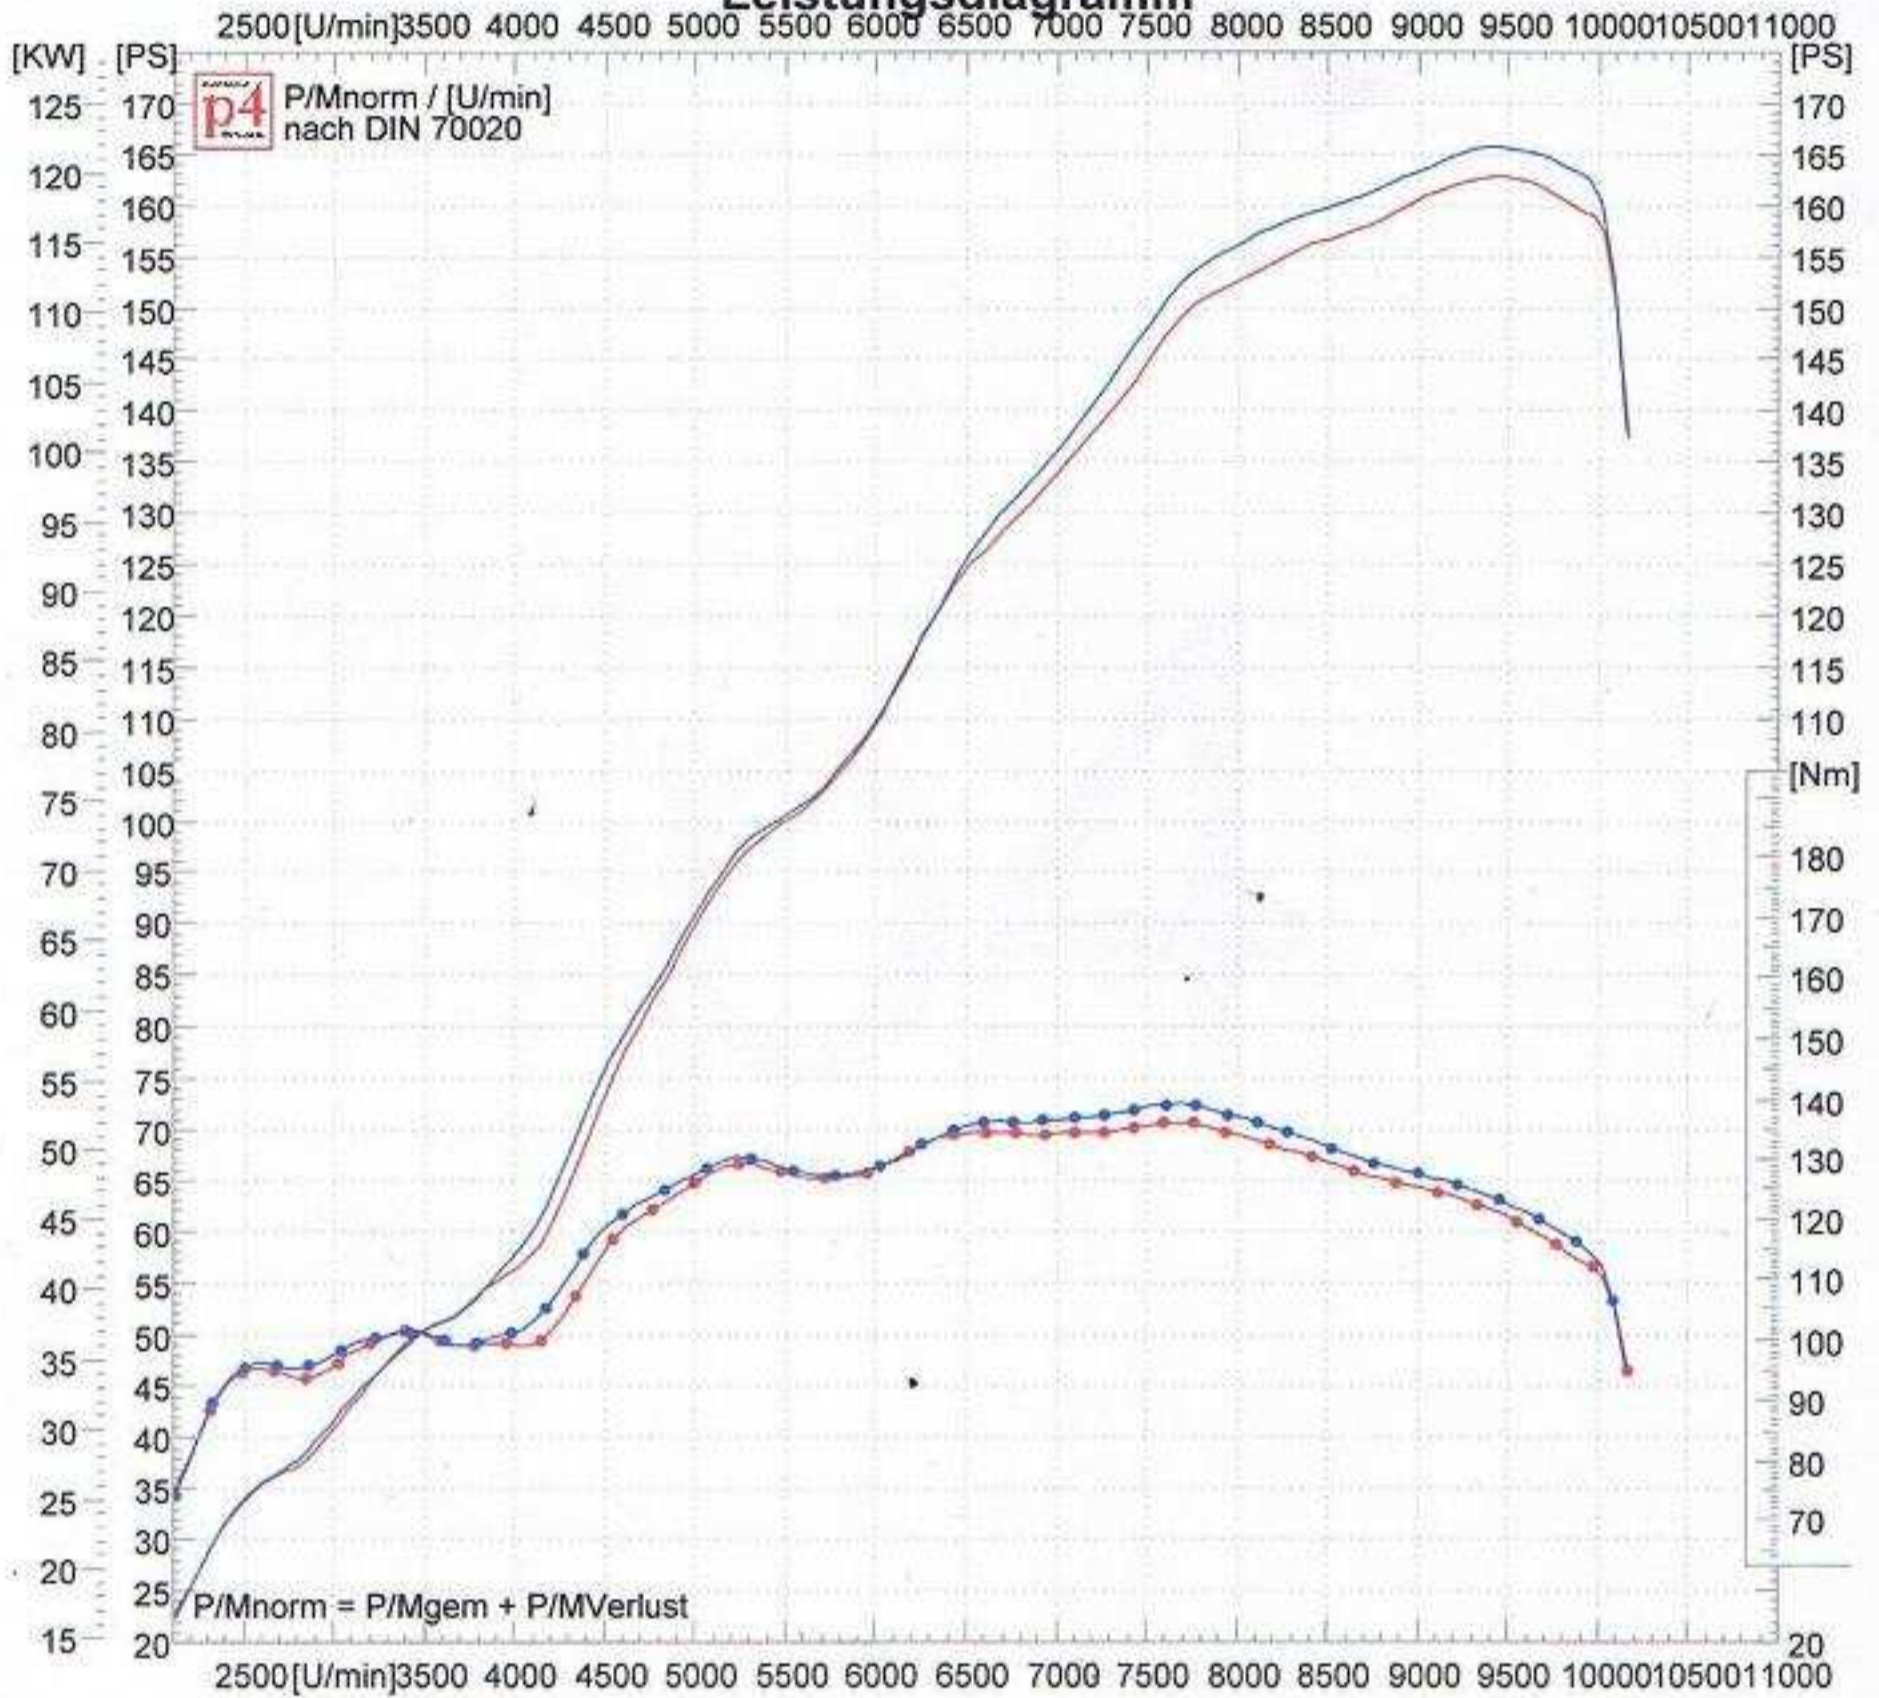

Leistungsdigramm

5 BMW K 1200 S
 27.07.2010 16:58 119.8 KW/9481 1/min | 162.8 PS/9481 1/min | 136.2 Nm/7681 1/min | vmax: 269.3 km/h
 k=1,014 (28°C/45%/1013mbar)
 MKM Racing Black
 SR-Racing Anlage

7 BMW K 1200 S
 27.07.2010 17:05 121.8 KW/9451 1/min | 165.6 PS/9451 1/min | 139.2 Nm/7693 1/min | vmax: 269.0 km/h
 k=1,015 (29°C/44%/1013mbar)
 MKM Racing Black
 SR-Racing Anlage ohne DB-killer