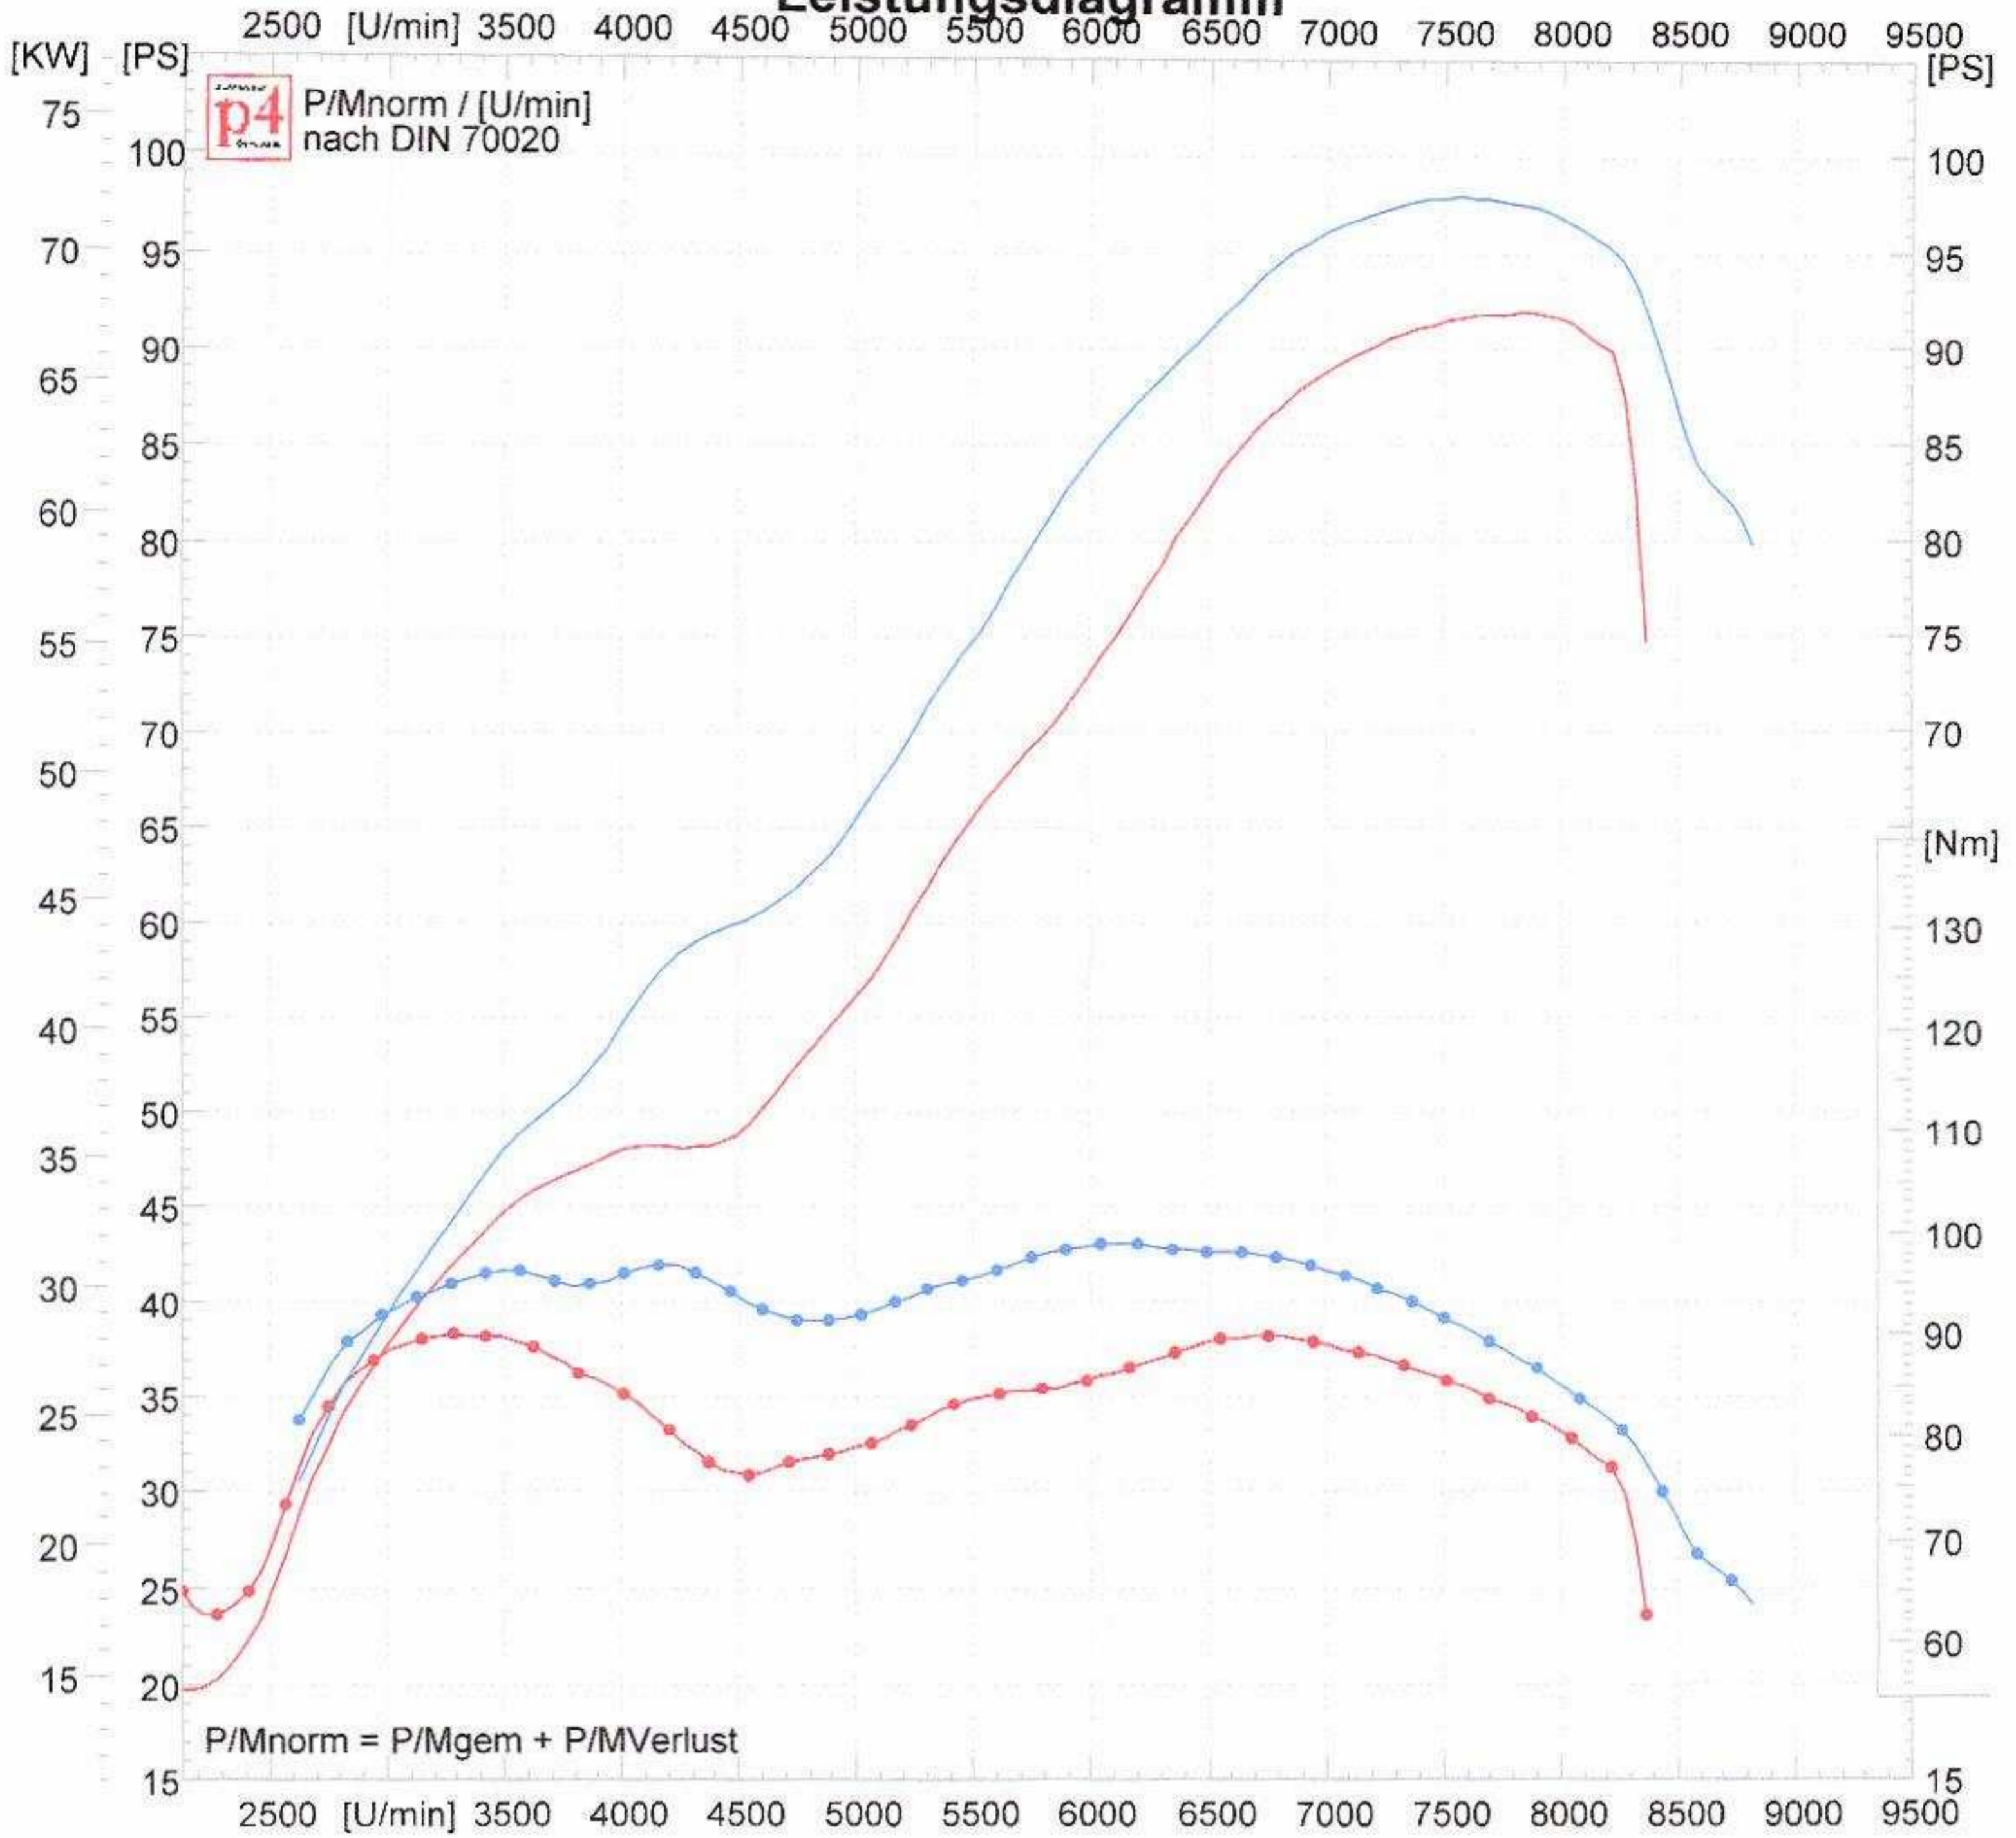

Leistungsdiagramm

1 MOTO GUZZI Griso
 19.08.2009 14:56 67.6 KW/7879 1/min | 91.9 PS/7879 1/min | 90.1 Nm/3284 1/min | vmax: 200.1 km/h
 k=1,017 (32°C/35%/1016mbar)

15 MOTO GUZZI Griso
 19.11.2009 16:04 72.1 KW/7568 1/min | 98.0 PS/7568 1/min | 98.9 Nm/6119 1/min | vmax: 210.6 km/h
 k=0,991 (17°C/54%/1017mbar)