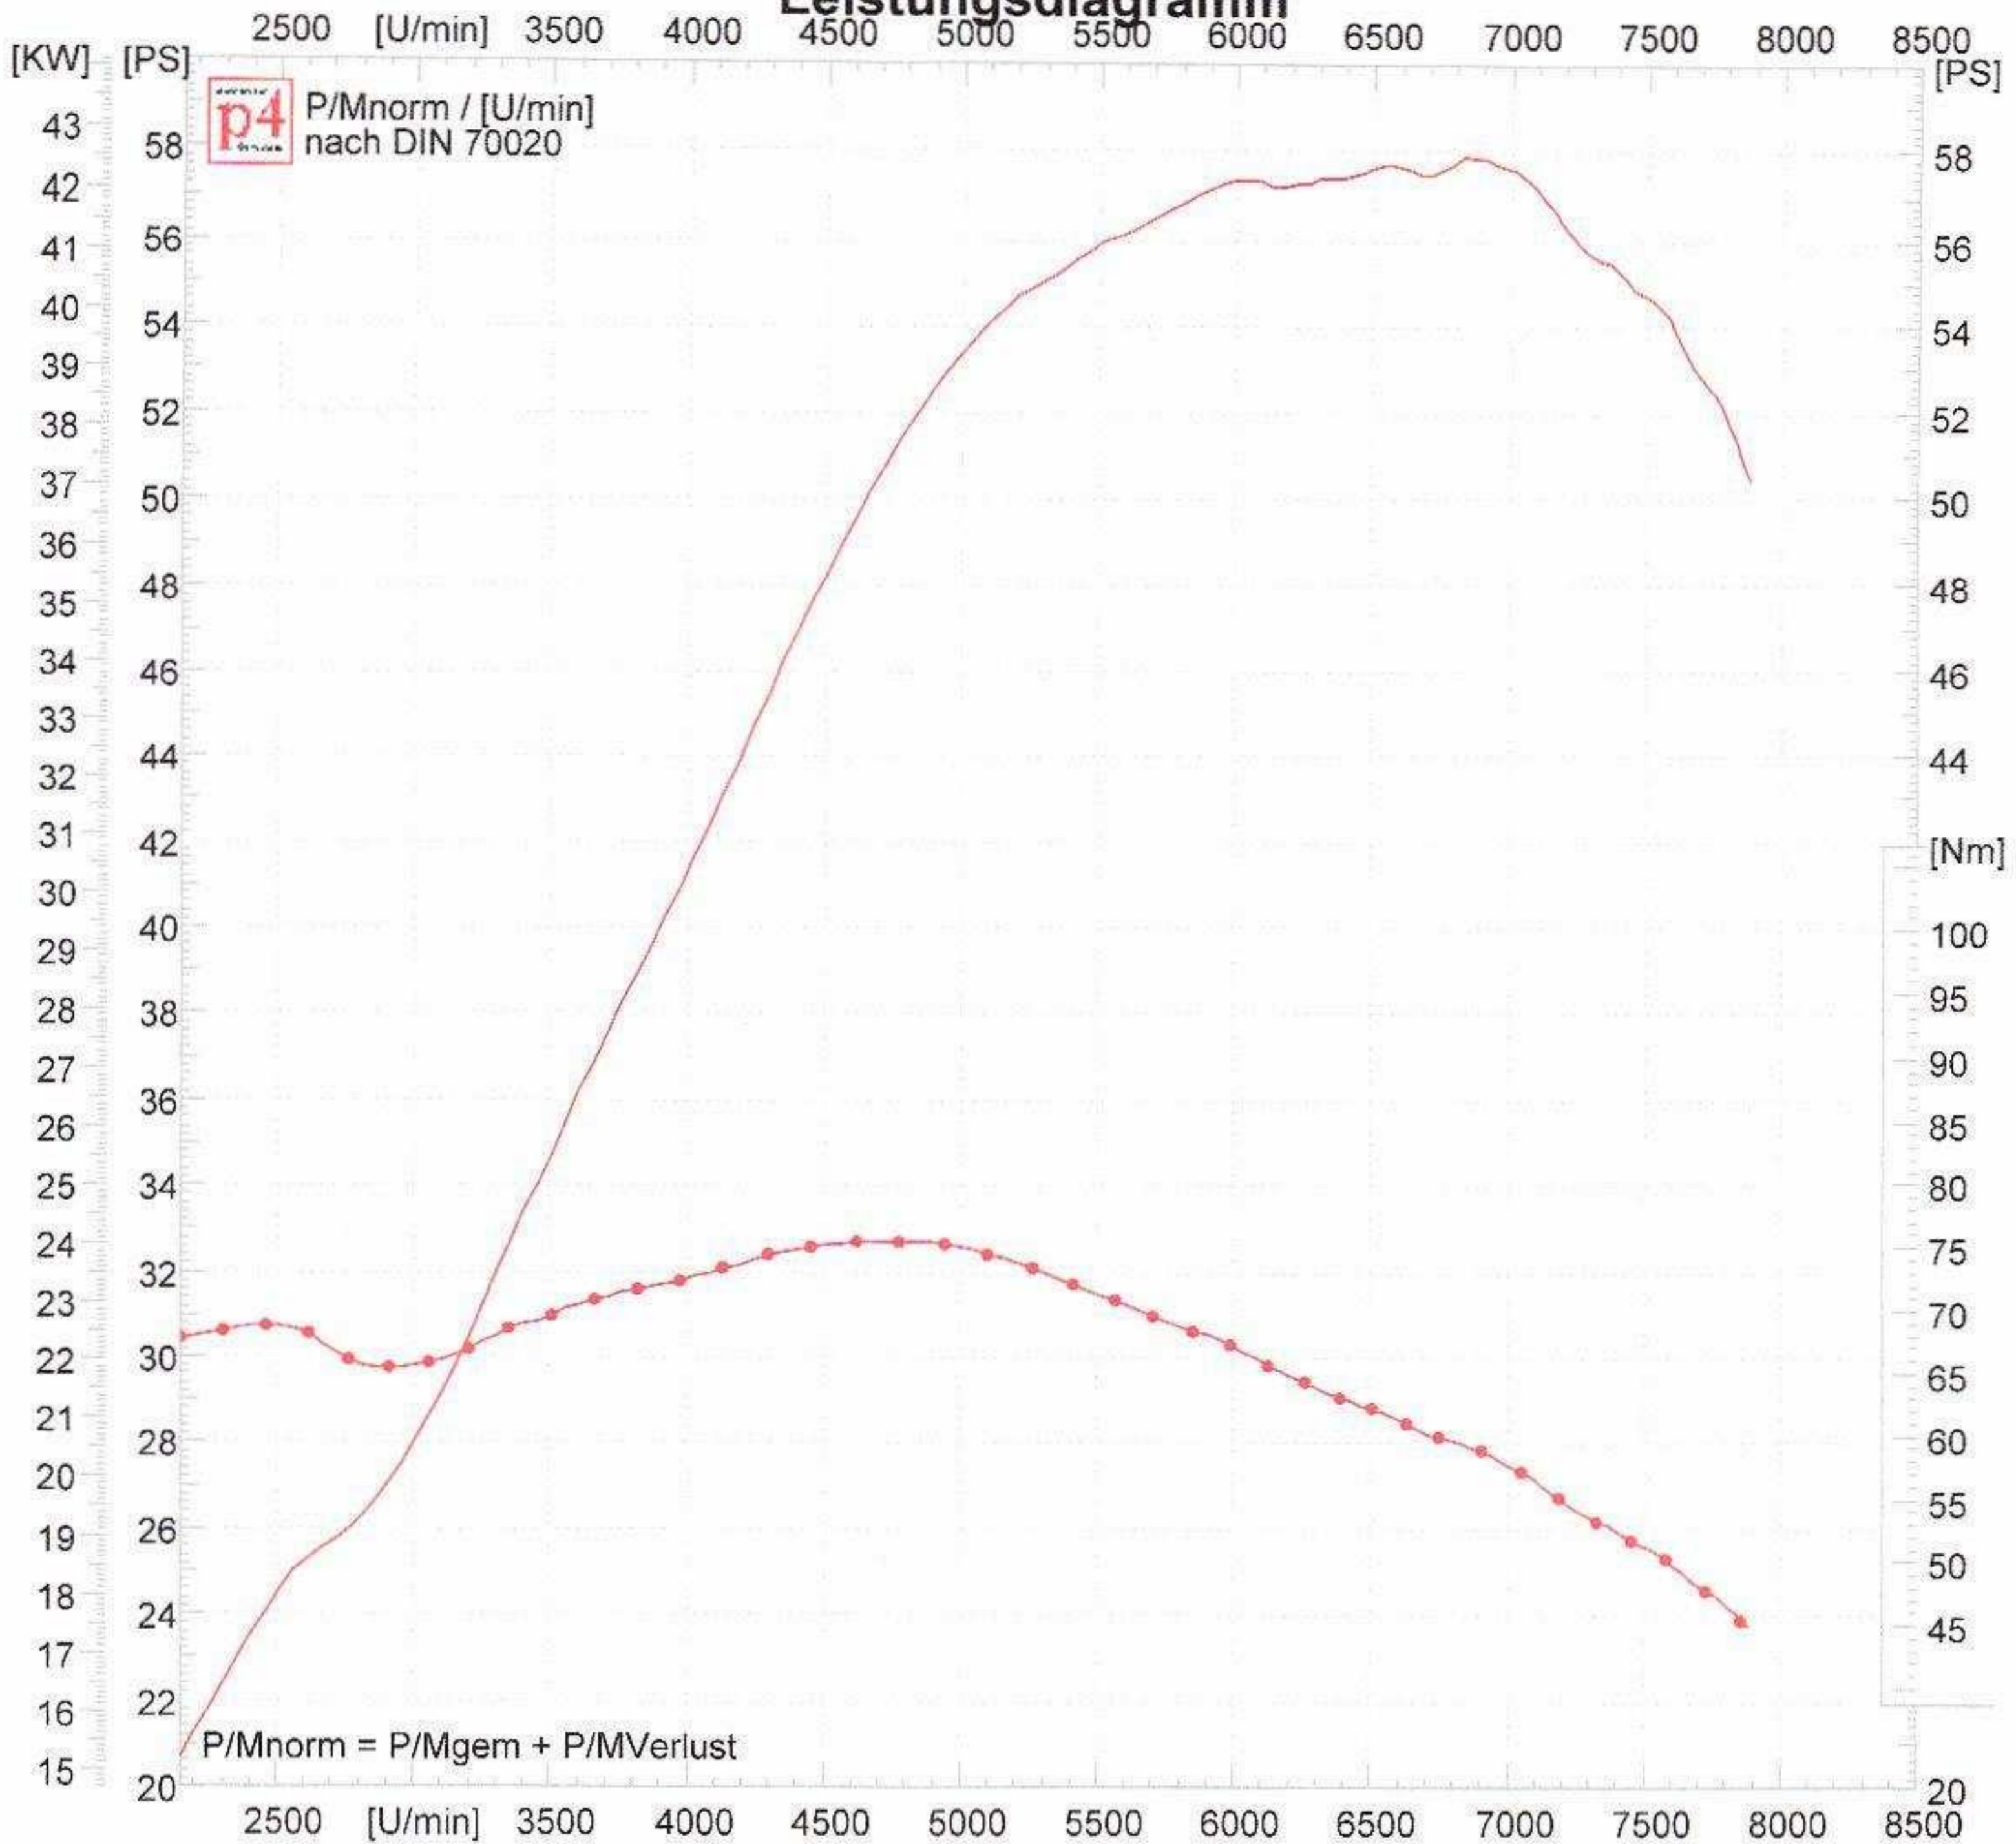

Leistungsdiagramm

1 BMW / Abstimmung
 17.07.2008 10:47 42.6 KW/6828 1/min | 57.9 PS/6828 1/min | 75.6 Nm/4781 1/min | vmax: 187.8 km/h
 k=1,002 (21°C/57%/1013mbar)