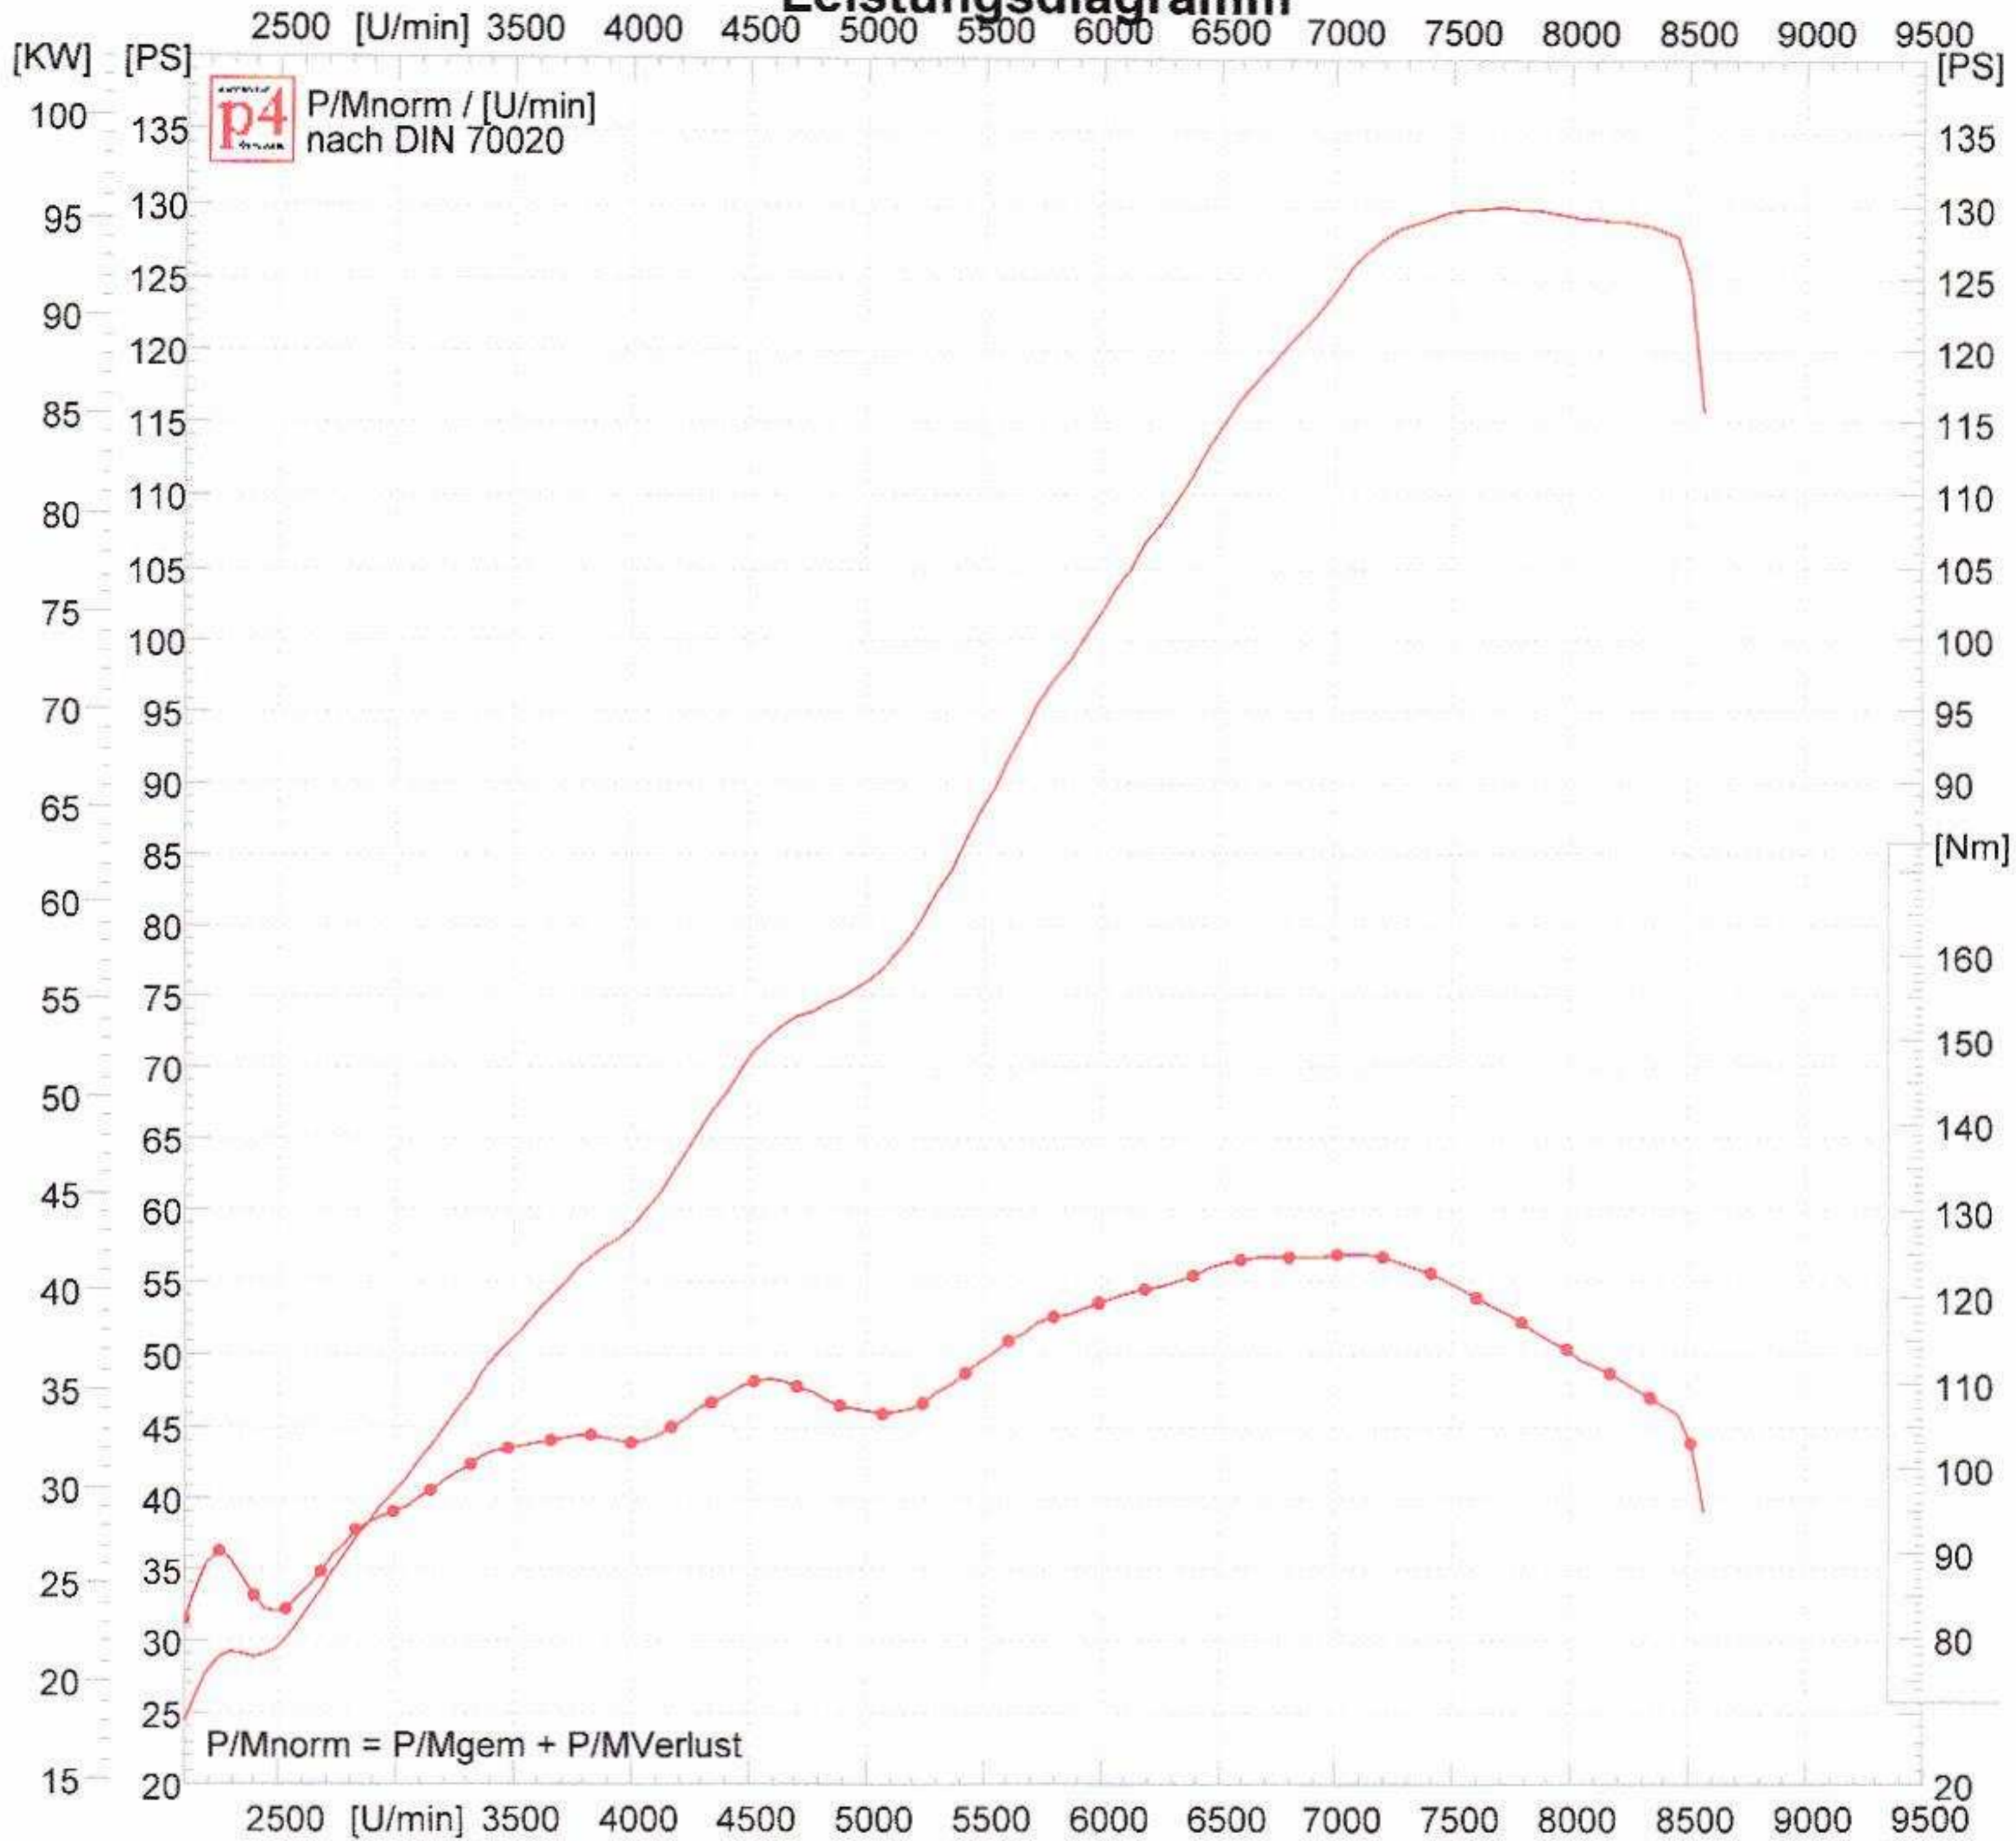

Leistungsdiagramm

6 BMW 1200
 28.04.2009 17:43 95.6 KW/7668 1/min | 129.9 PS/7668 1/min | 124.9 Nm/7069 1/min | vmax: 241.2 km/h
 k=1,006 (18°C/67%/1004mbar)