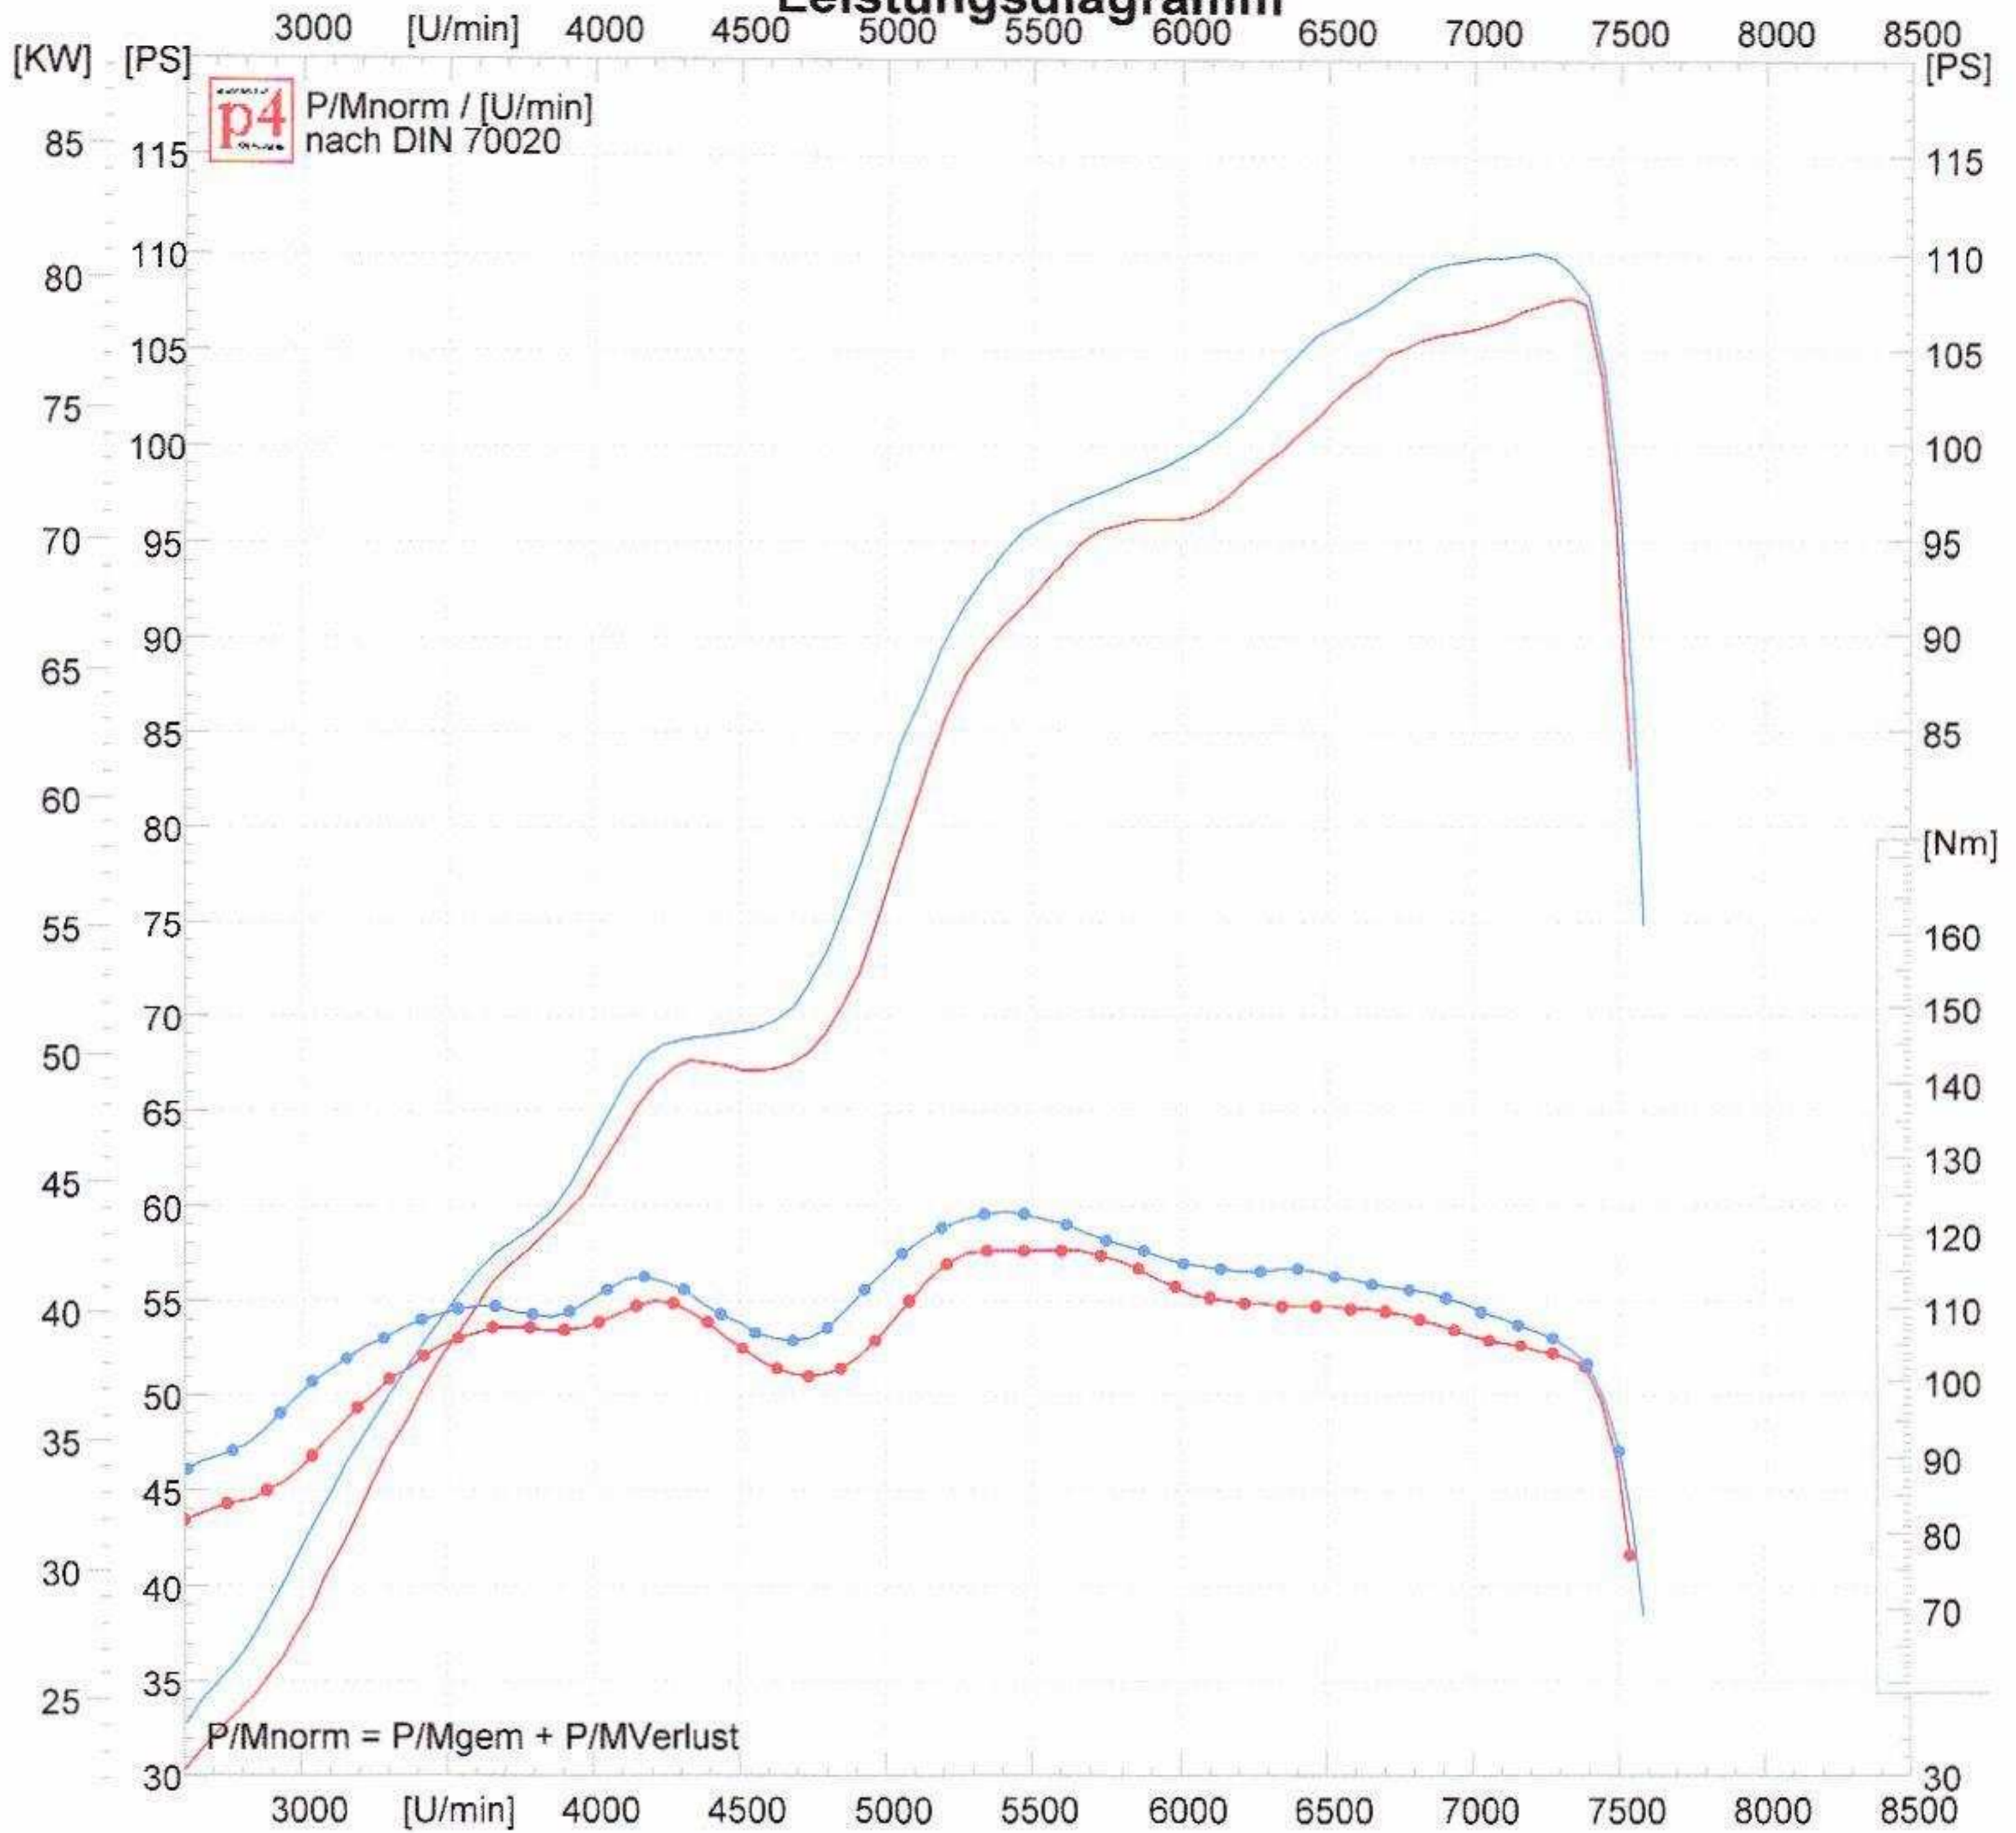

# Leistungsdiagramm

53 BMW R 1200 GS  
 03.03.2009 16:58 79.3 KW/7333 1/min | 107.8 PS/7333 1/min | 117.8 Nm/5403 1/min | vmax: 210.5 km/h  
 k=0,995 (14°C/52%/1008mbar)

Zach ESD

58 BMW R 1200 GS  
 18.03.2009 11:17 81.0 KW/7214 1/min | 110.1 PS/7214 1/min | 123.0 Nm/5401 1/min | vmax: 211.6 km/h  
 k=0,973 (14°C/53%/1030mbar)