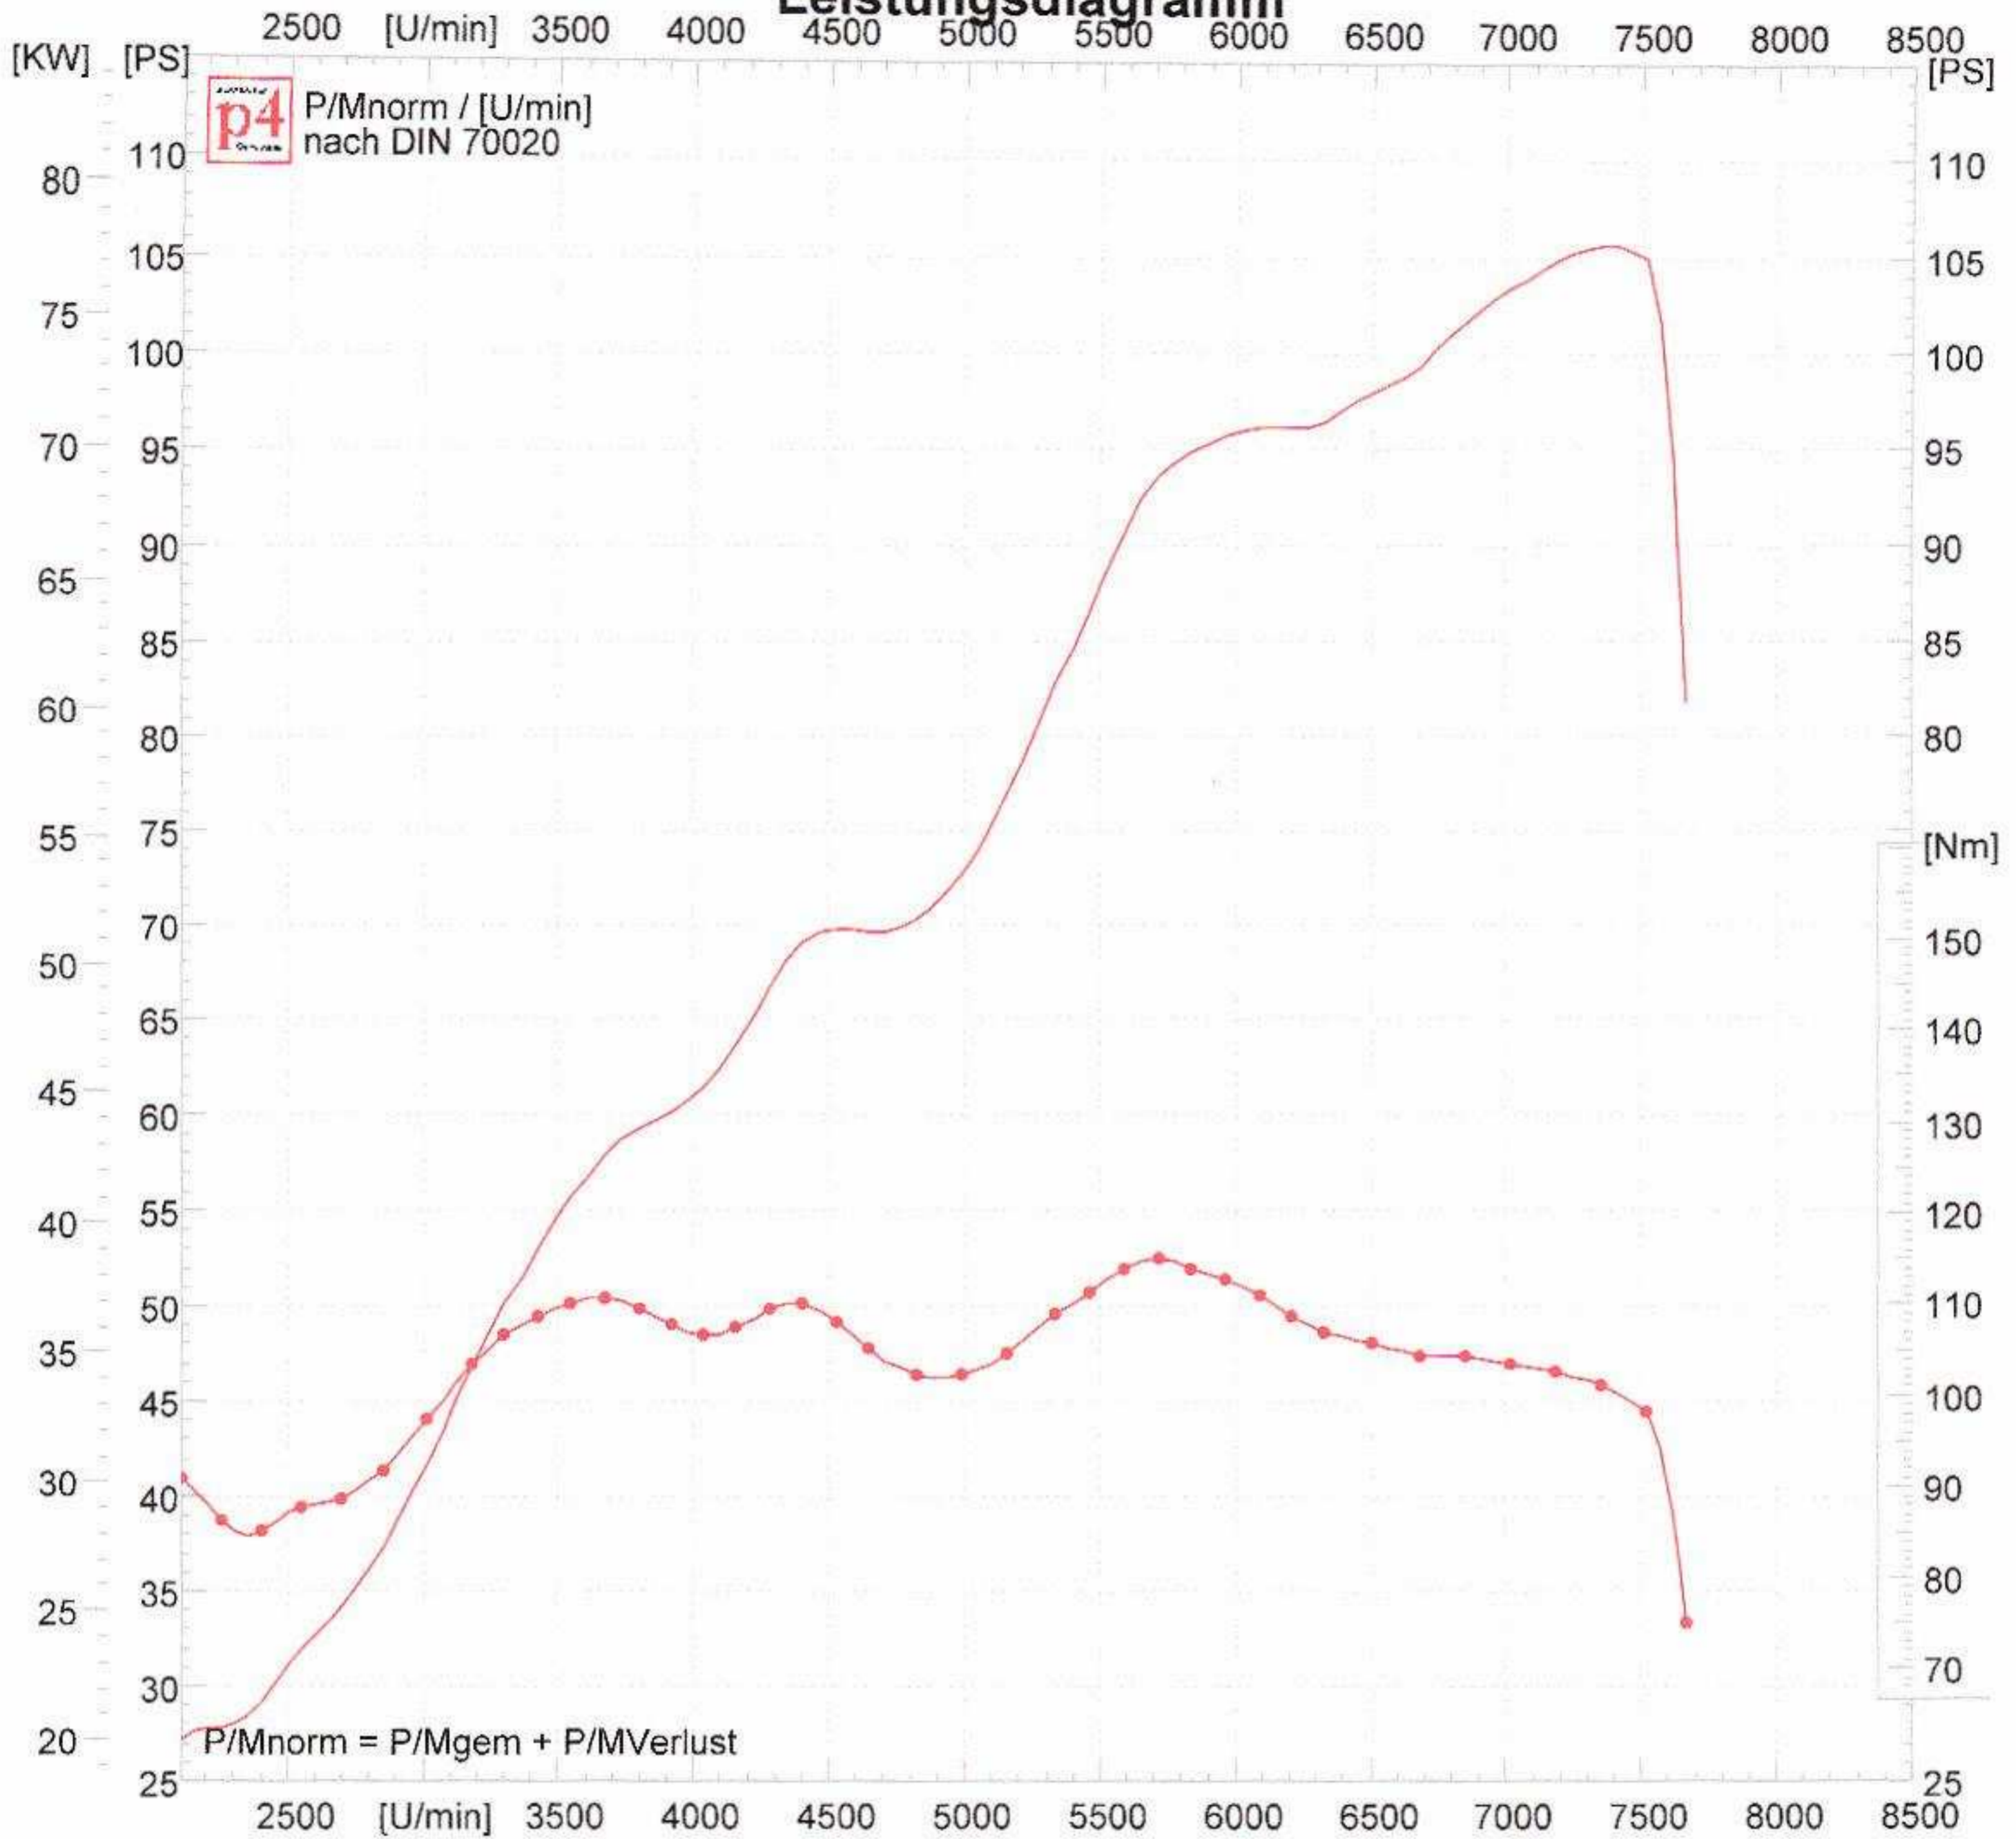

Leistungsdiagramm

43

BMW 1200

02.06.2009 17:30 77.8 KW/7352 1/min | 105.7 PS/7352 1/min | 115.0 Nm/5713 1/min | vmax: 213.2 km/h

k=1,020 (33°C/26%/1015mbar)