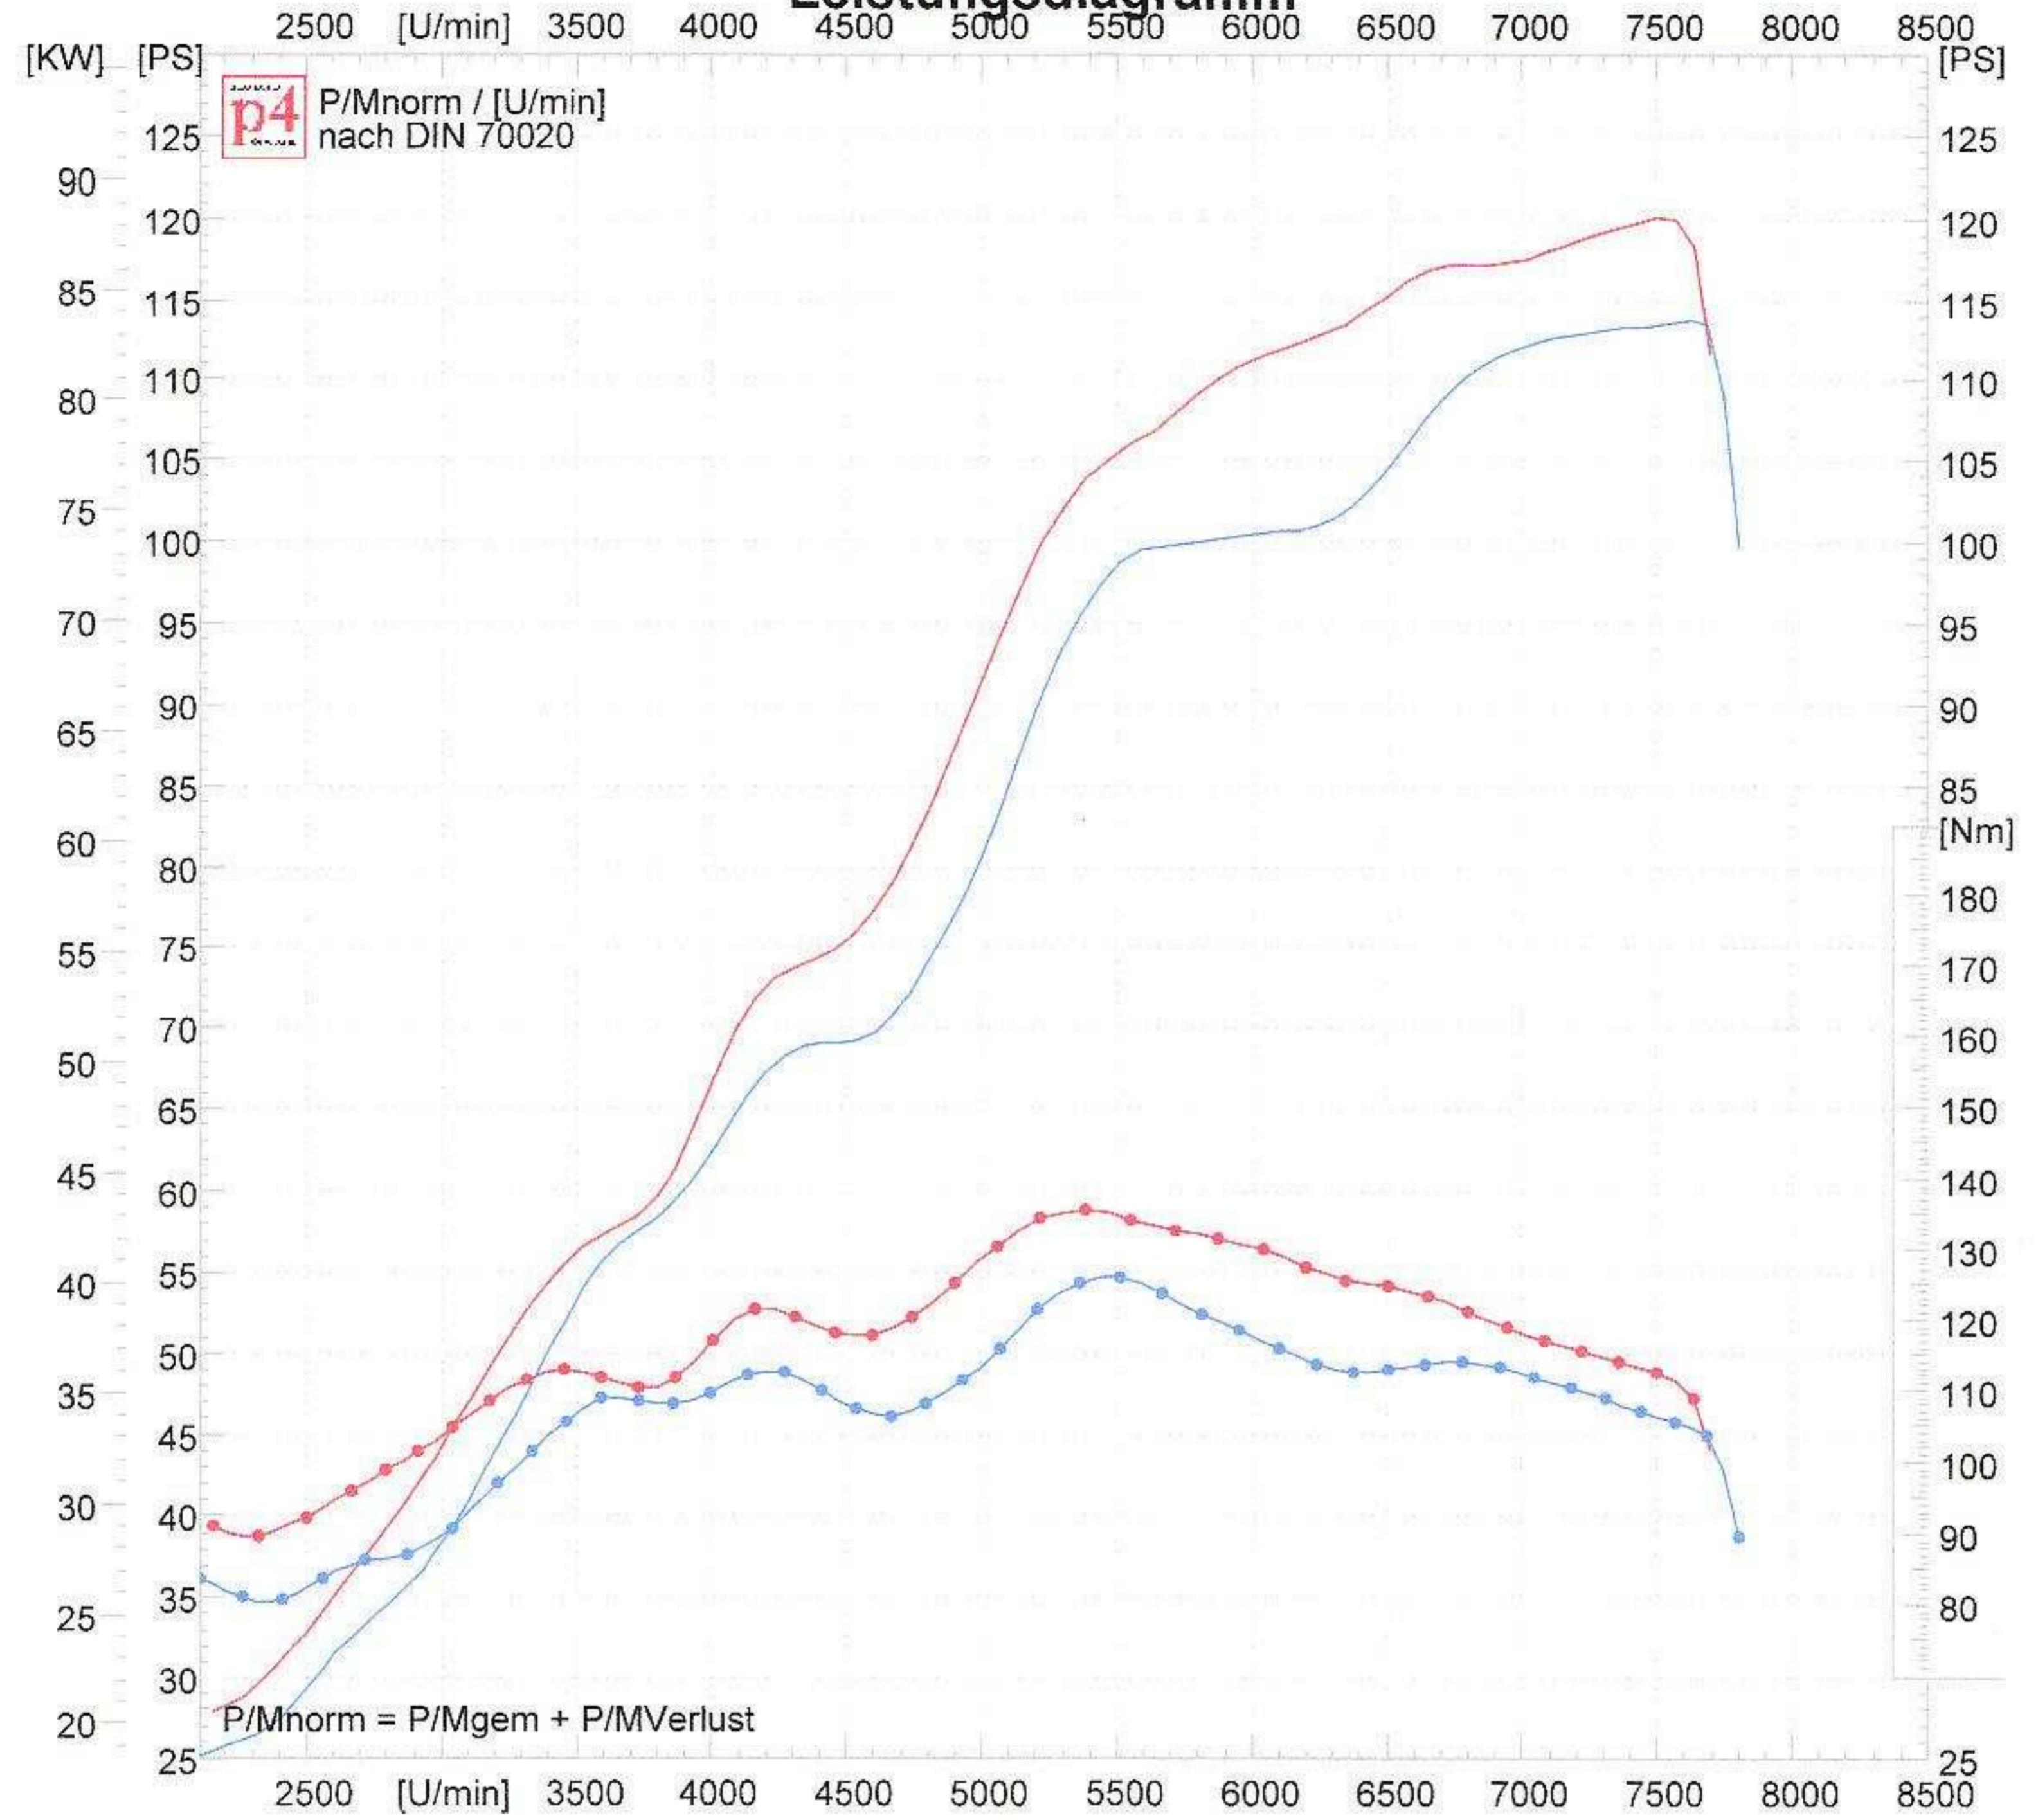

Leistungsdiagramm

134 BMW R 1200 GS Bj. 2008
 09.03.2010 17:34 88.3 KW/7497 1/min | 120.0 PS/7497 1/min | 135.5 Nm/5385 1/min | vmax: 207.8 km/h
 k=0,979 (14°C/33%/1024mbar)

Stufel+ SR-Racing kpl.

19 BMW R 1200 GS Bj. 2008
 19.02.2010 14:19 83.7 KW/7624 1/min | 113.8 PS/7624 1/min | 126.0 Nm/5437 1/min | vmax: 208.8 km/h
 k=1,004 (11°C/64%/993mbar)

Serie