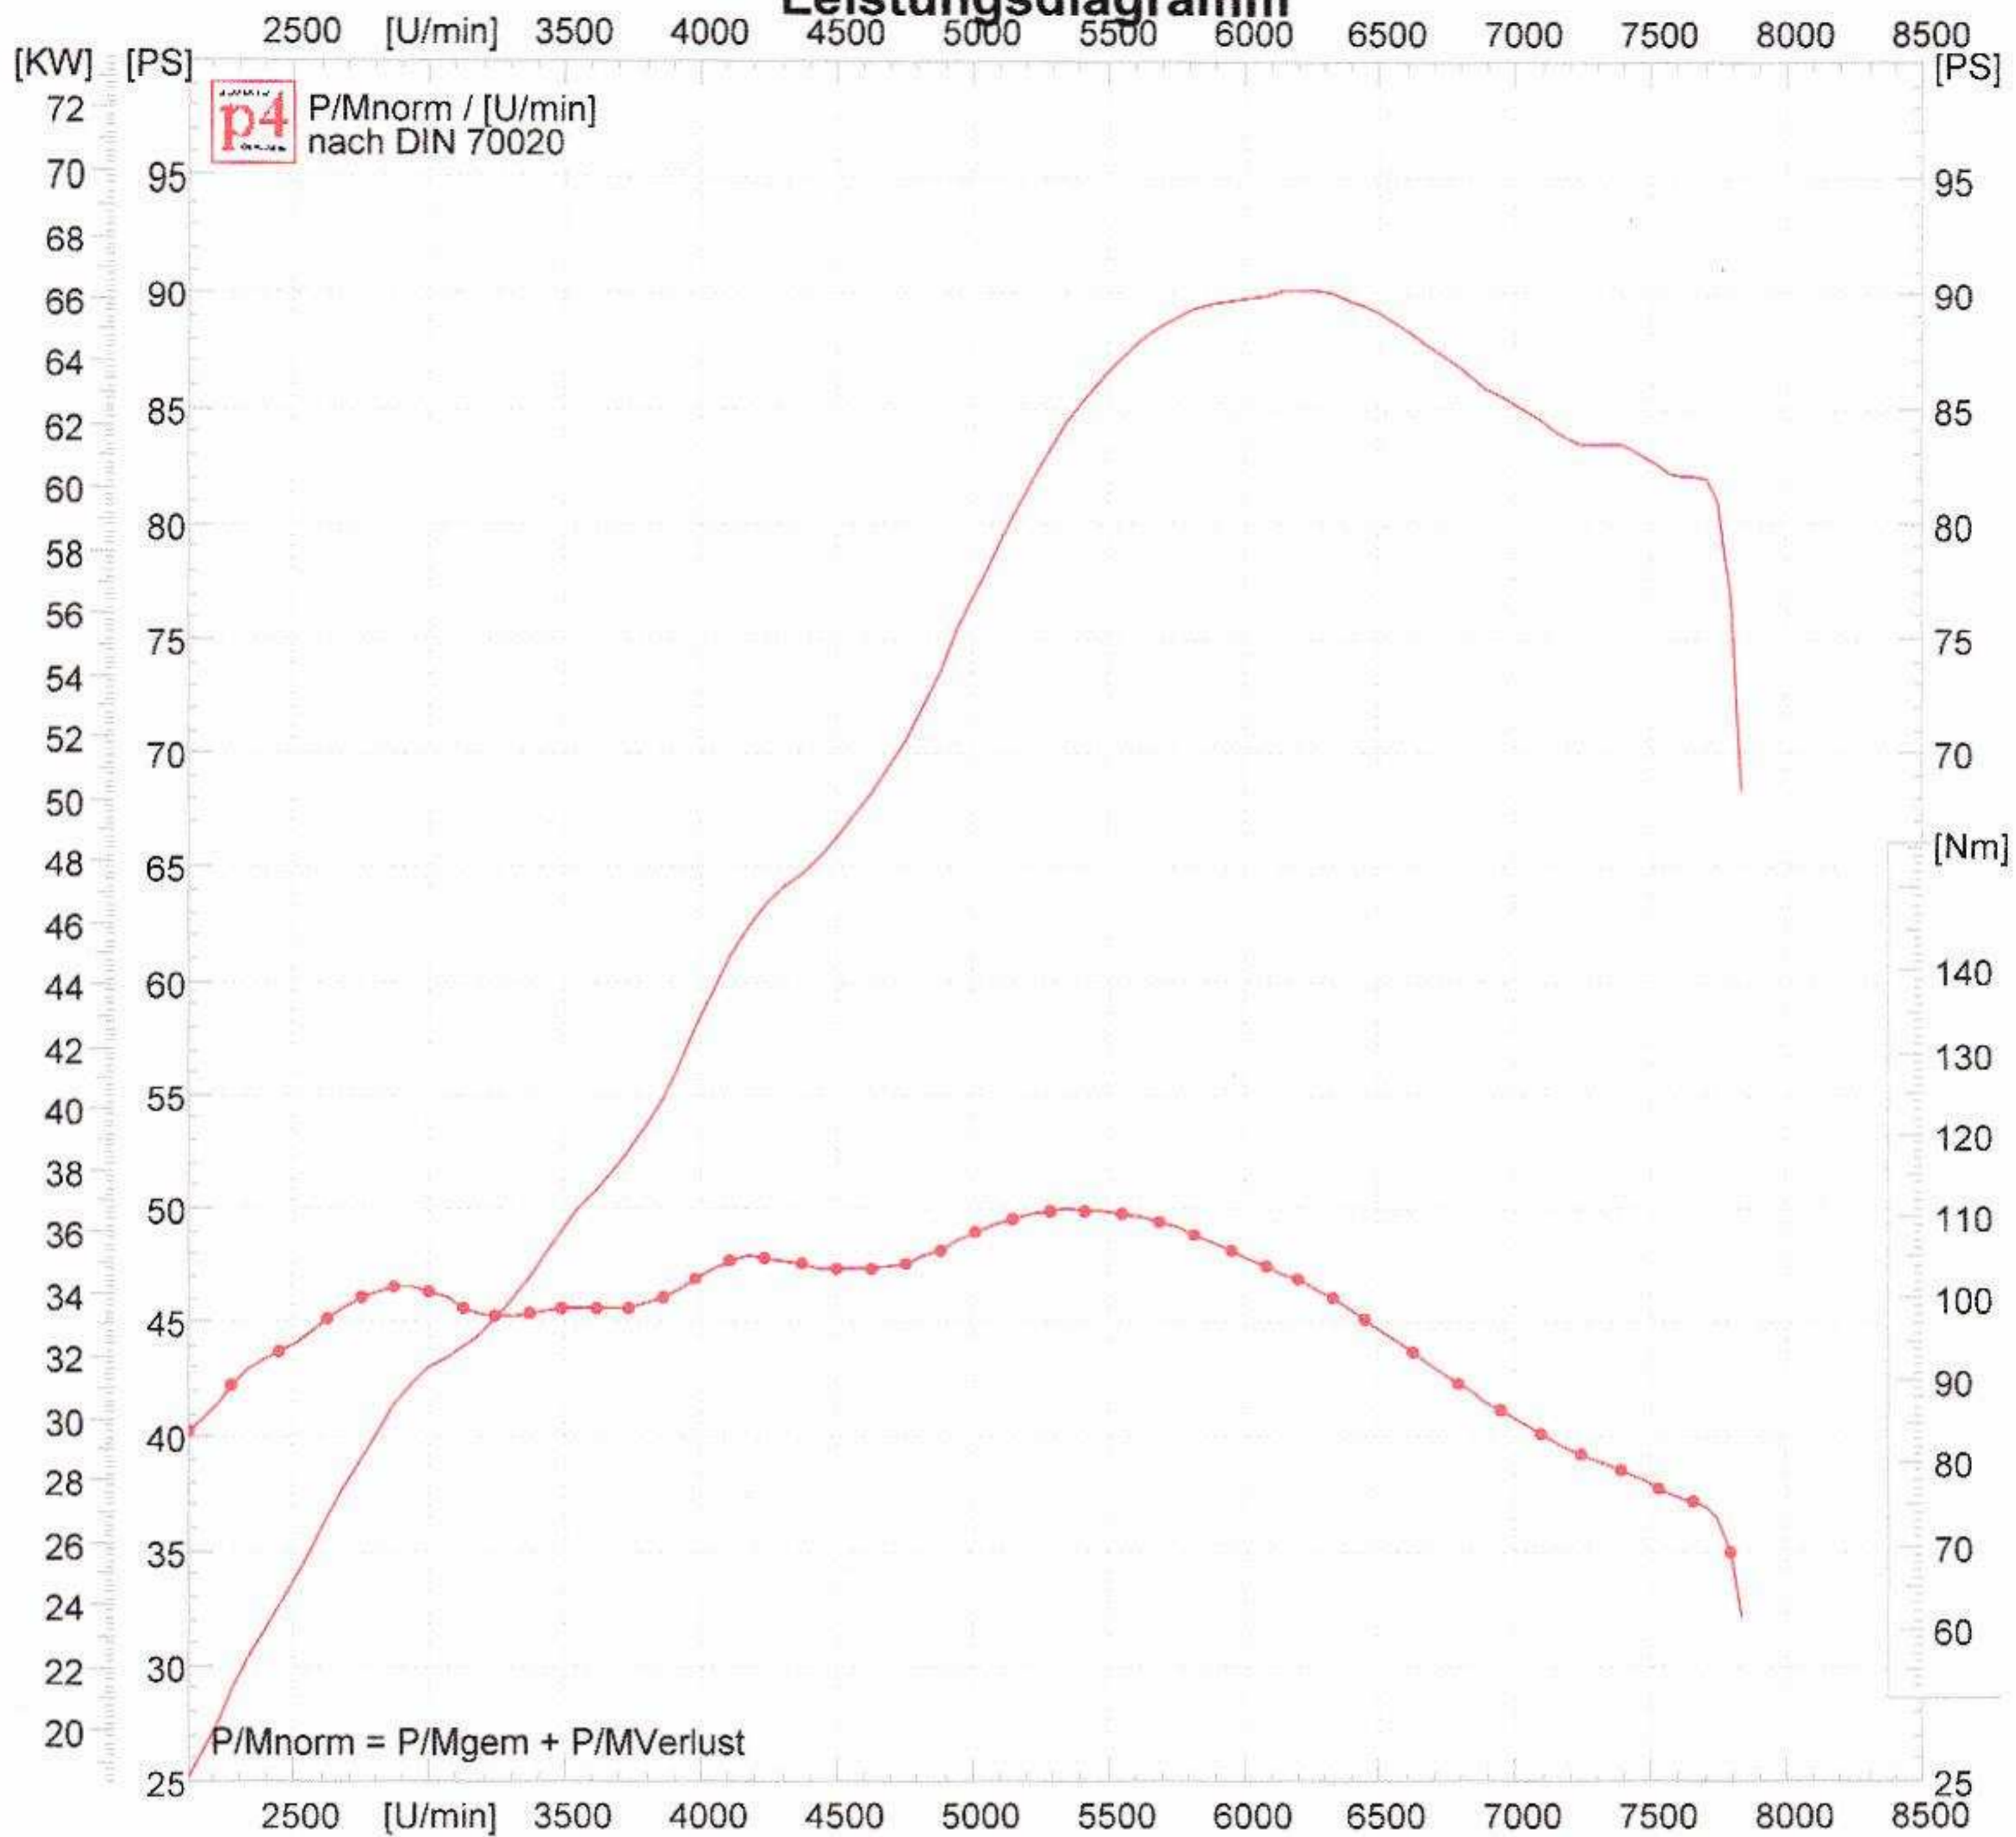

Leistungsdiagramm

231 BMW 1150
30.09.2009 18:48 66.4 KW/6205 1/min | 90.2 PS/6205 1/min | 110.8 Nm/5351 1/min | vmax: 208.8 km/h
k=1,010 (26°C/55%/1013mbar)