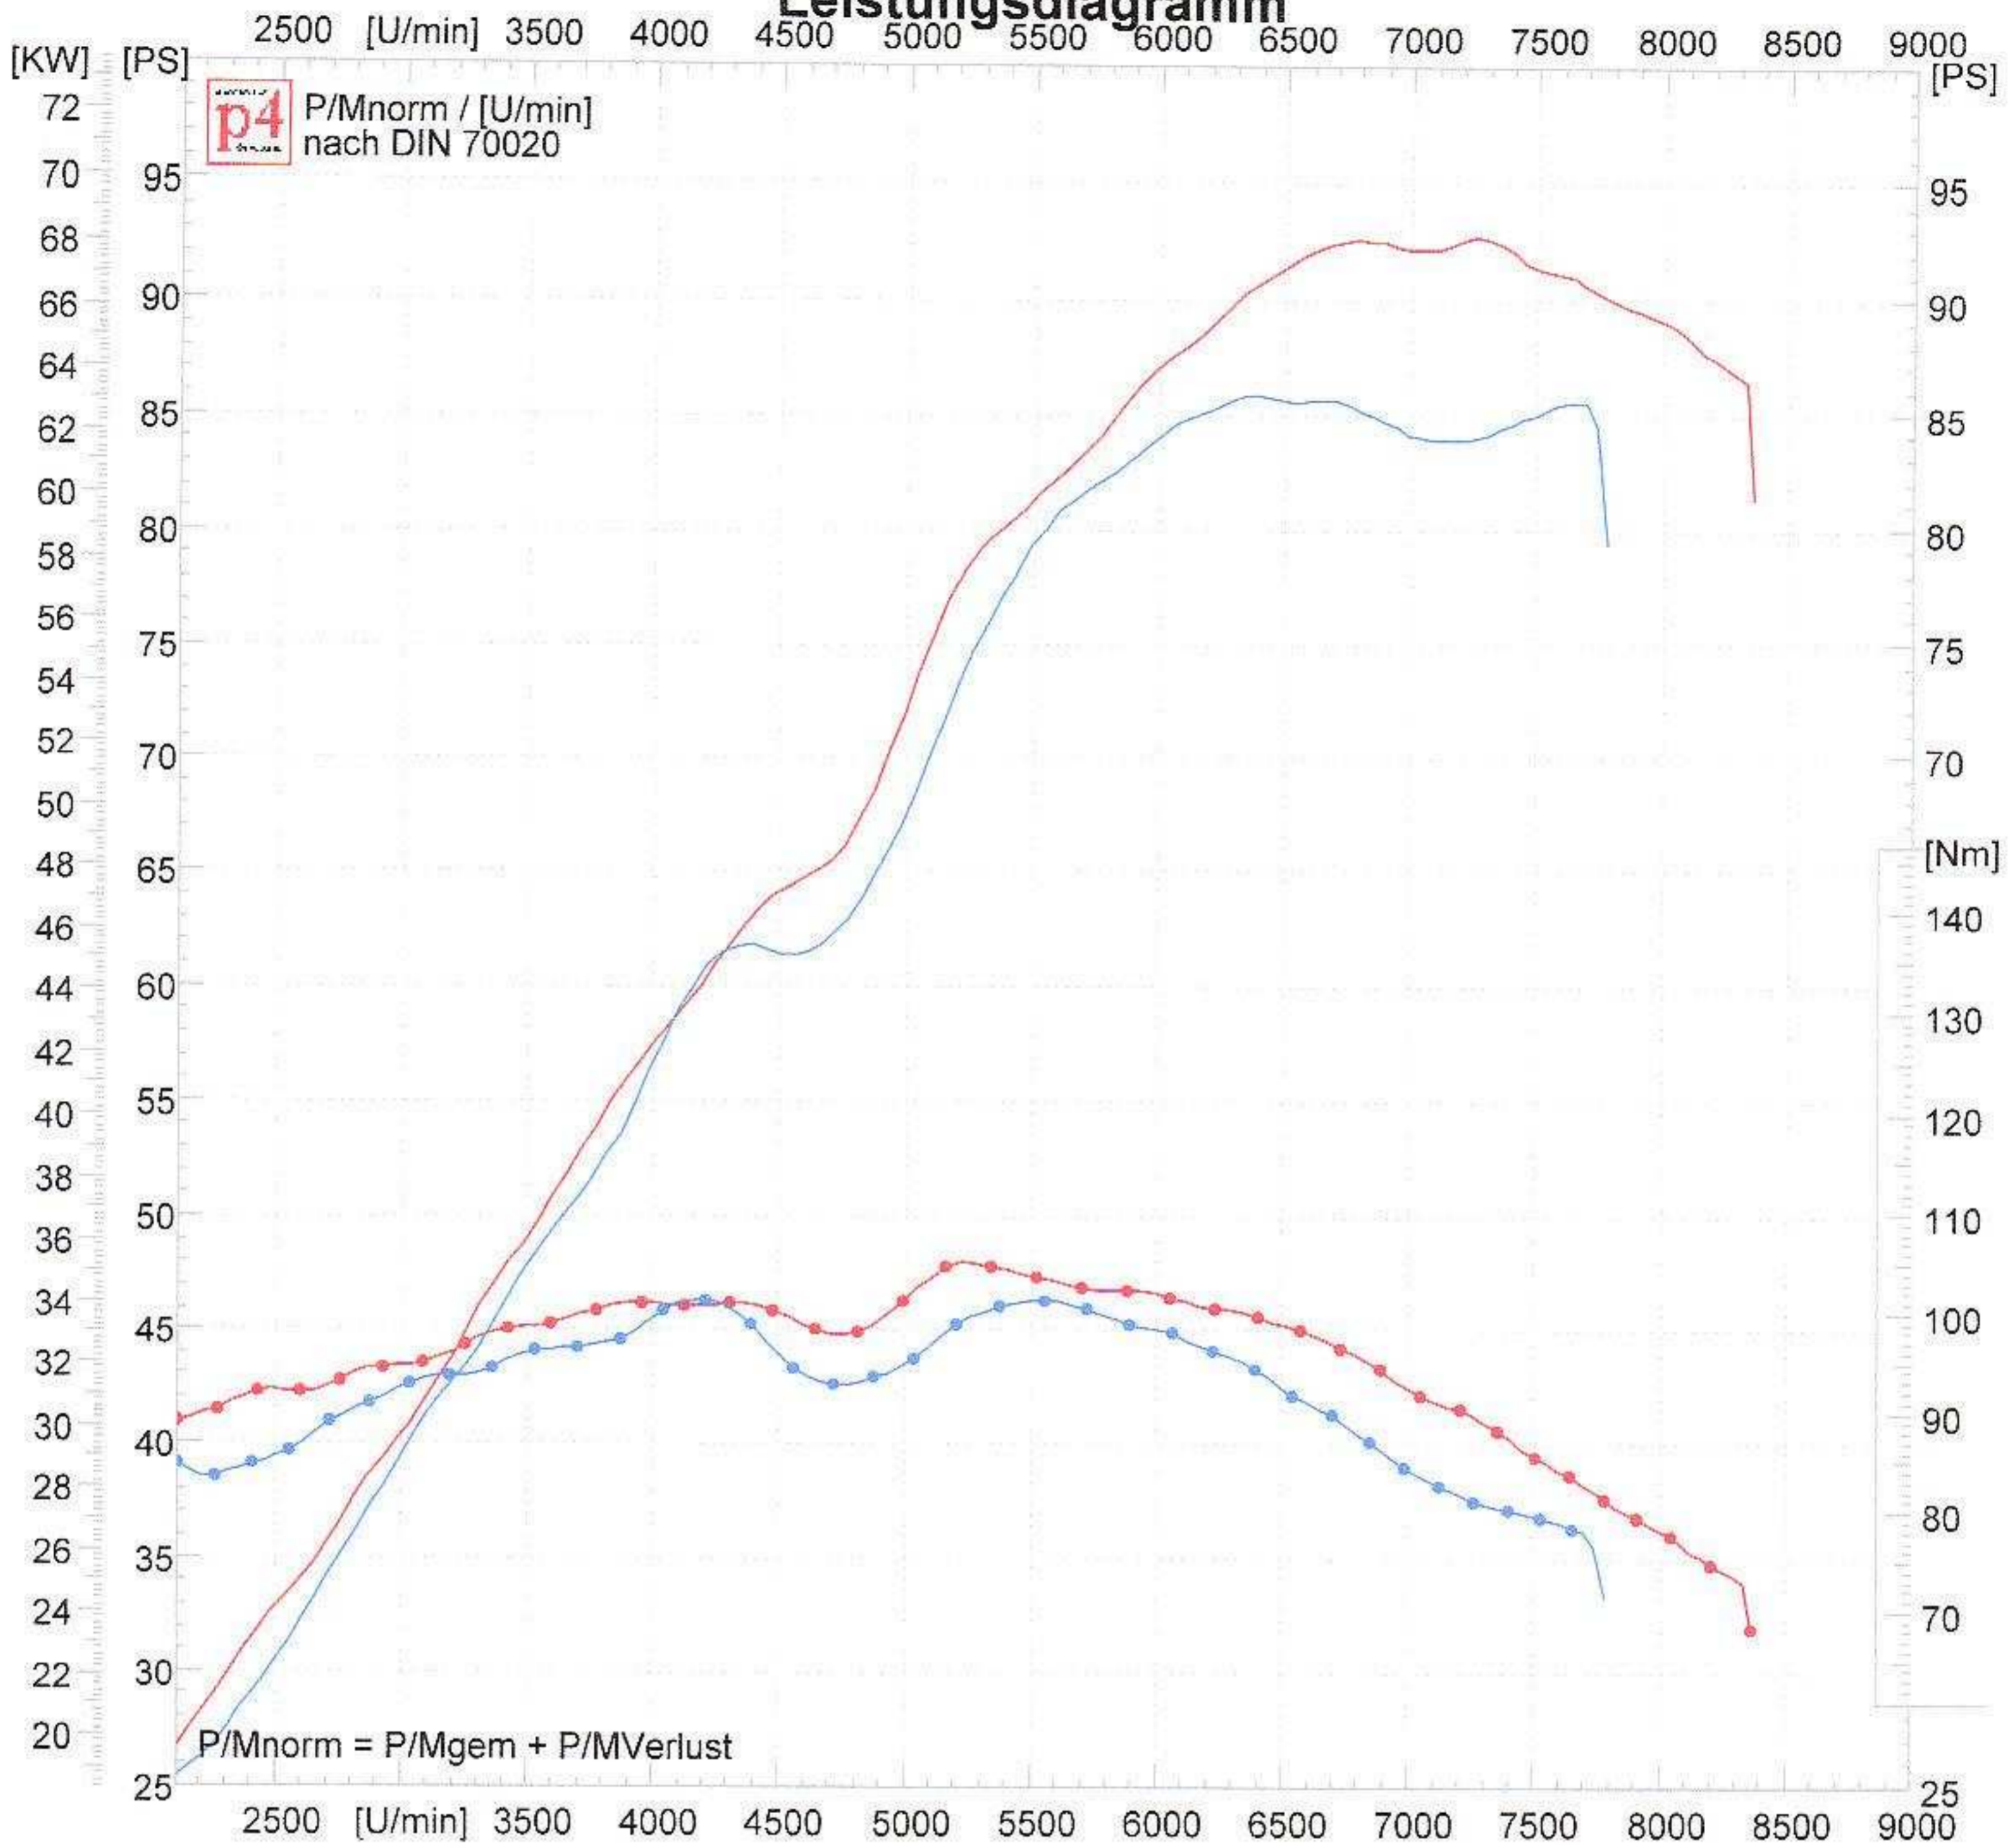

Leistungsdiagramm

49 BMW 1150
 29.08.2008 15:41 68.2 KW/7256 1/min | 92.8 PS/7256 1/min | 105.1 Nm/5228 1/min | vmax: 229.6 km/h
 k=1,012 (29°C/53%/1016mbar)

41 BMW 1150
 29.08.2008 14:39 63.2 KW/6390 1/min | 85.9 PS/6390 1/min | 101.4 Nm/4156 1/min | vmax: 213.5 km/h
 k=1,002 (23°C/71%/1016mbar)