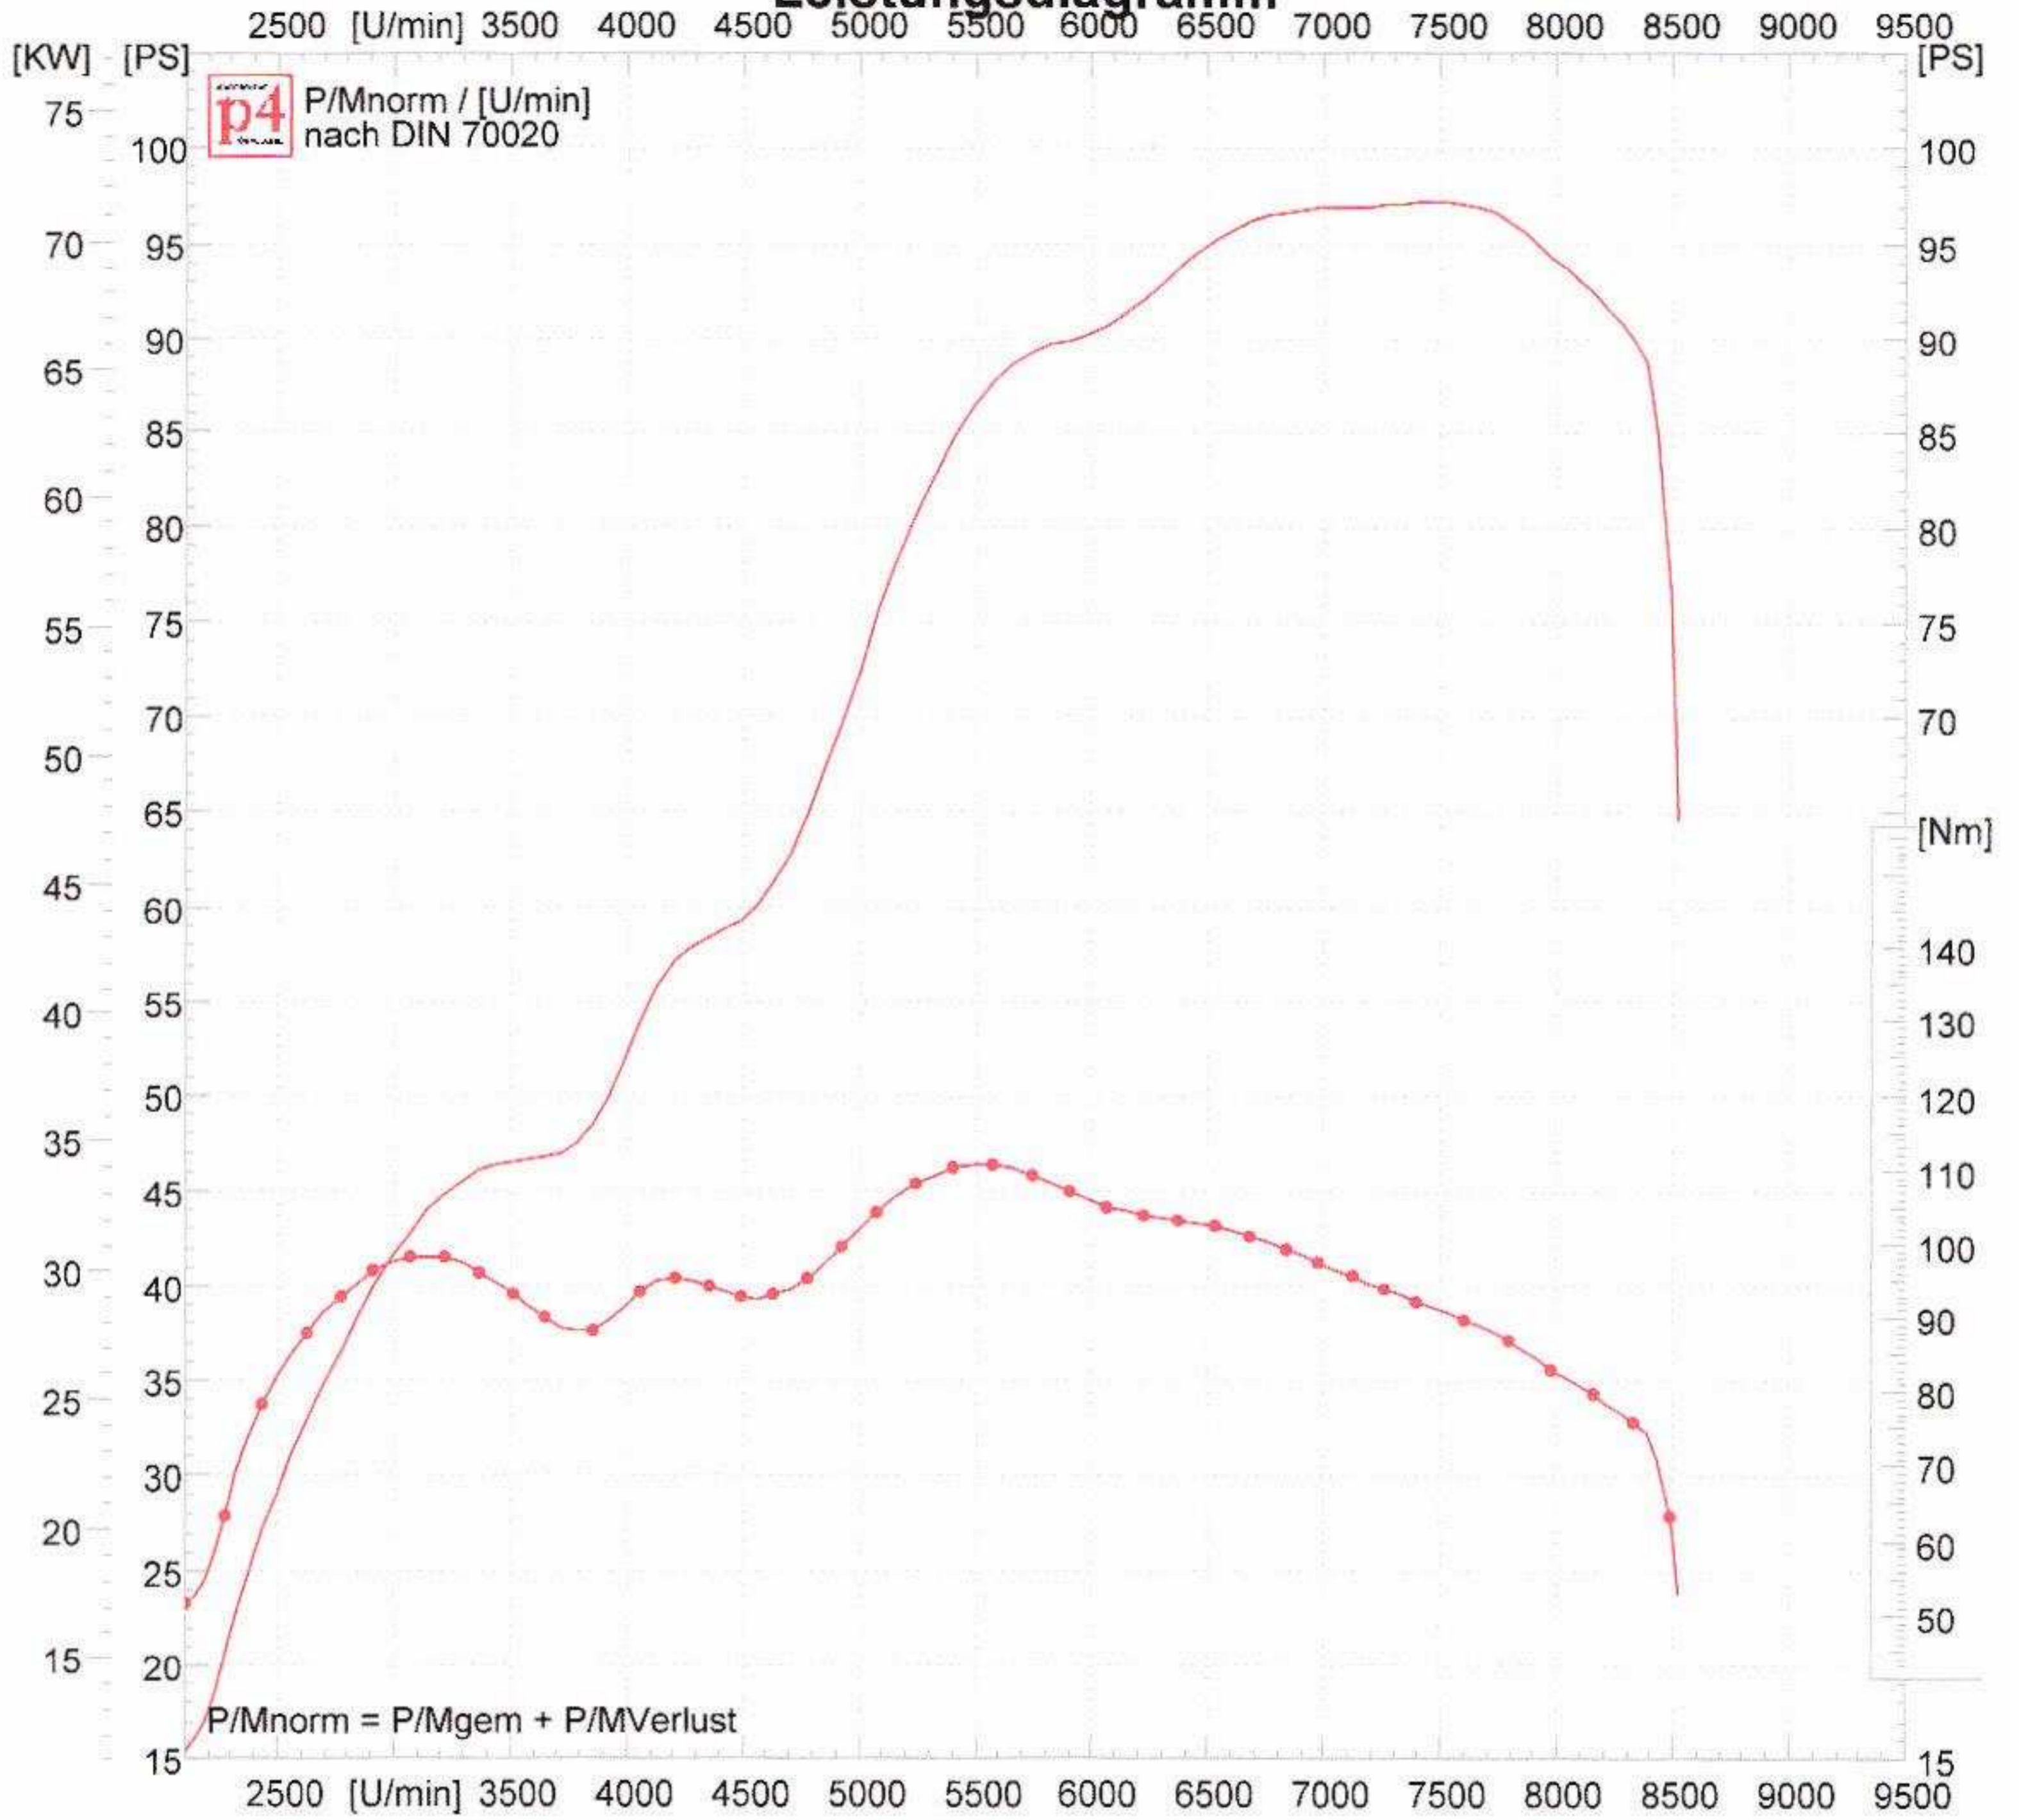

Leistungsdiagramm

284 BMW 1150
28.10.2009 16:56 71.5 KW/7534 1/min | 97.2 PS/7534 1/min | 110.5 Nm/5573 1/min | vmax: 204.9 km/h
k=0,999 (21°C/53%/1016mbar)