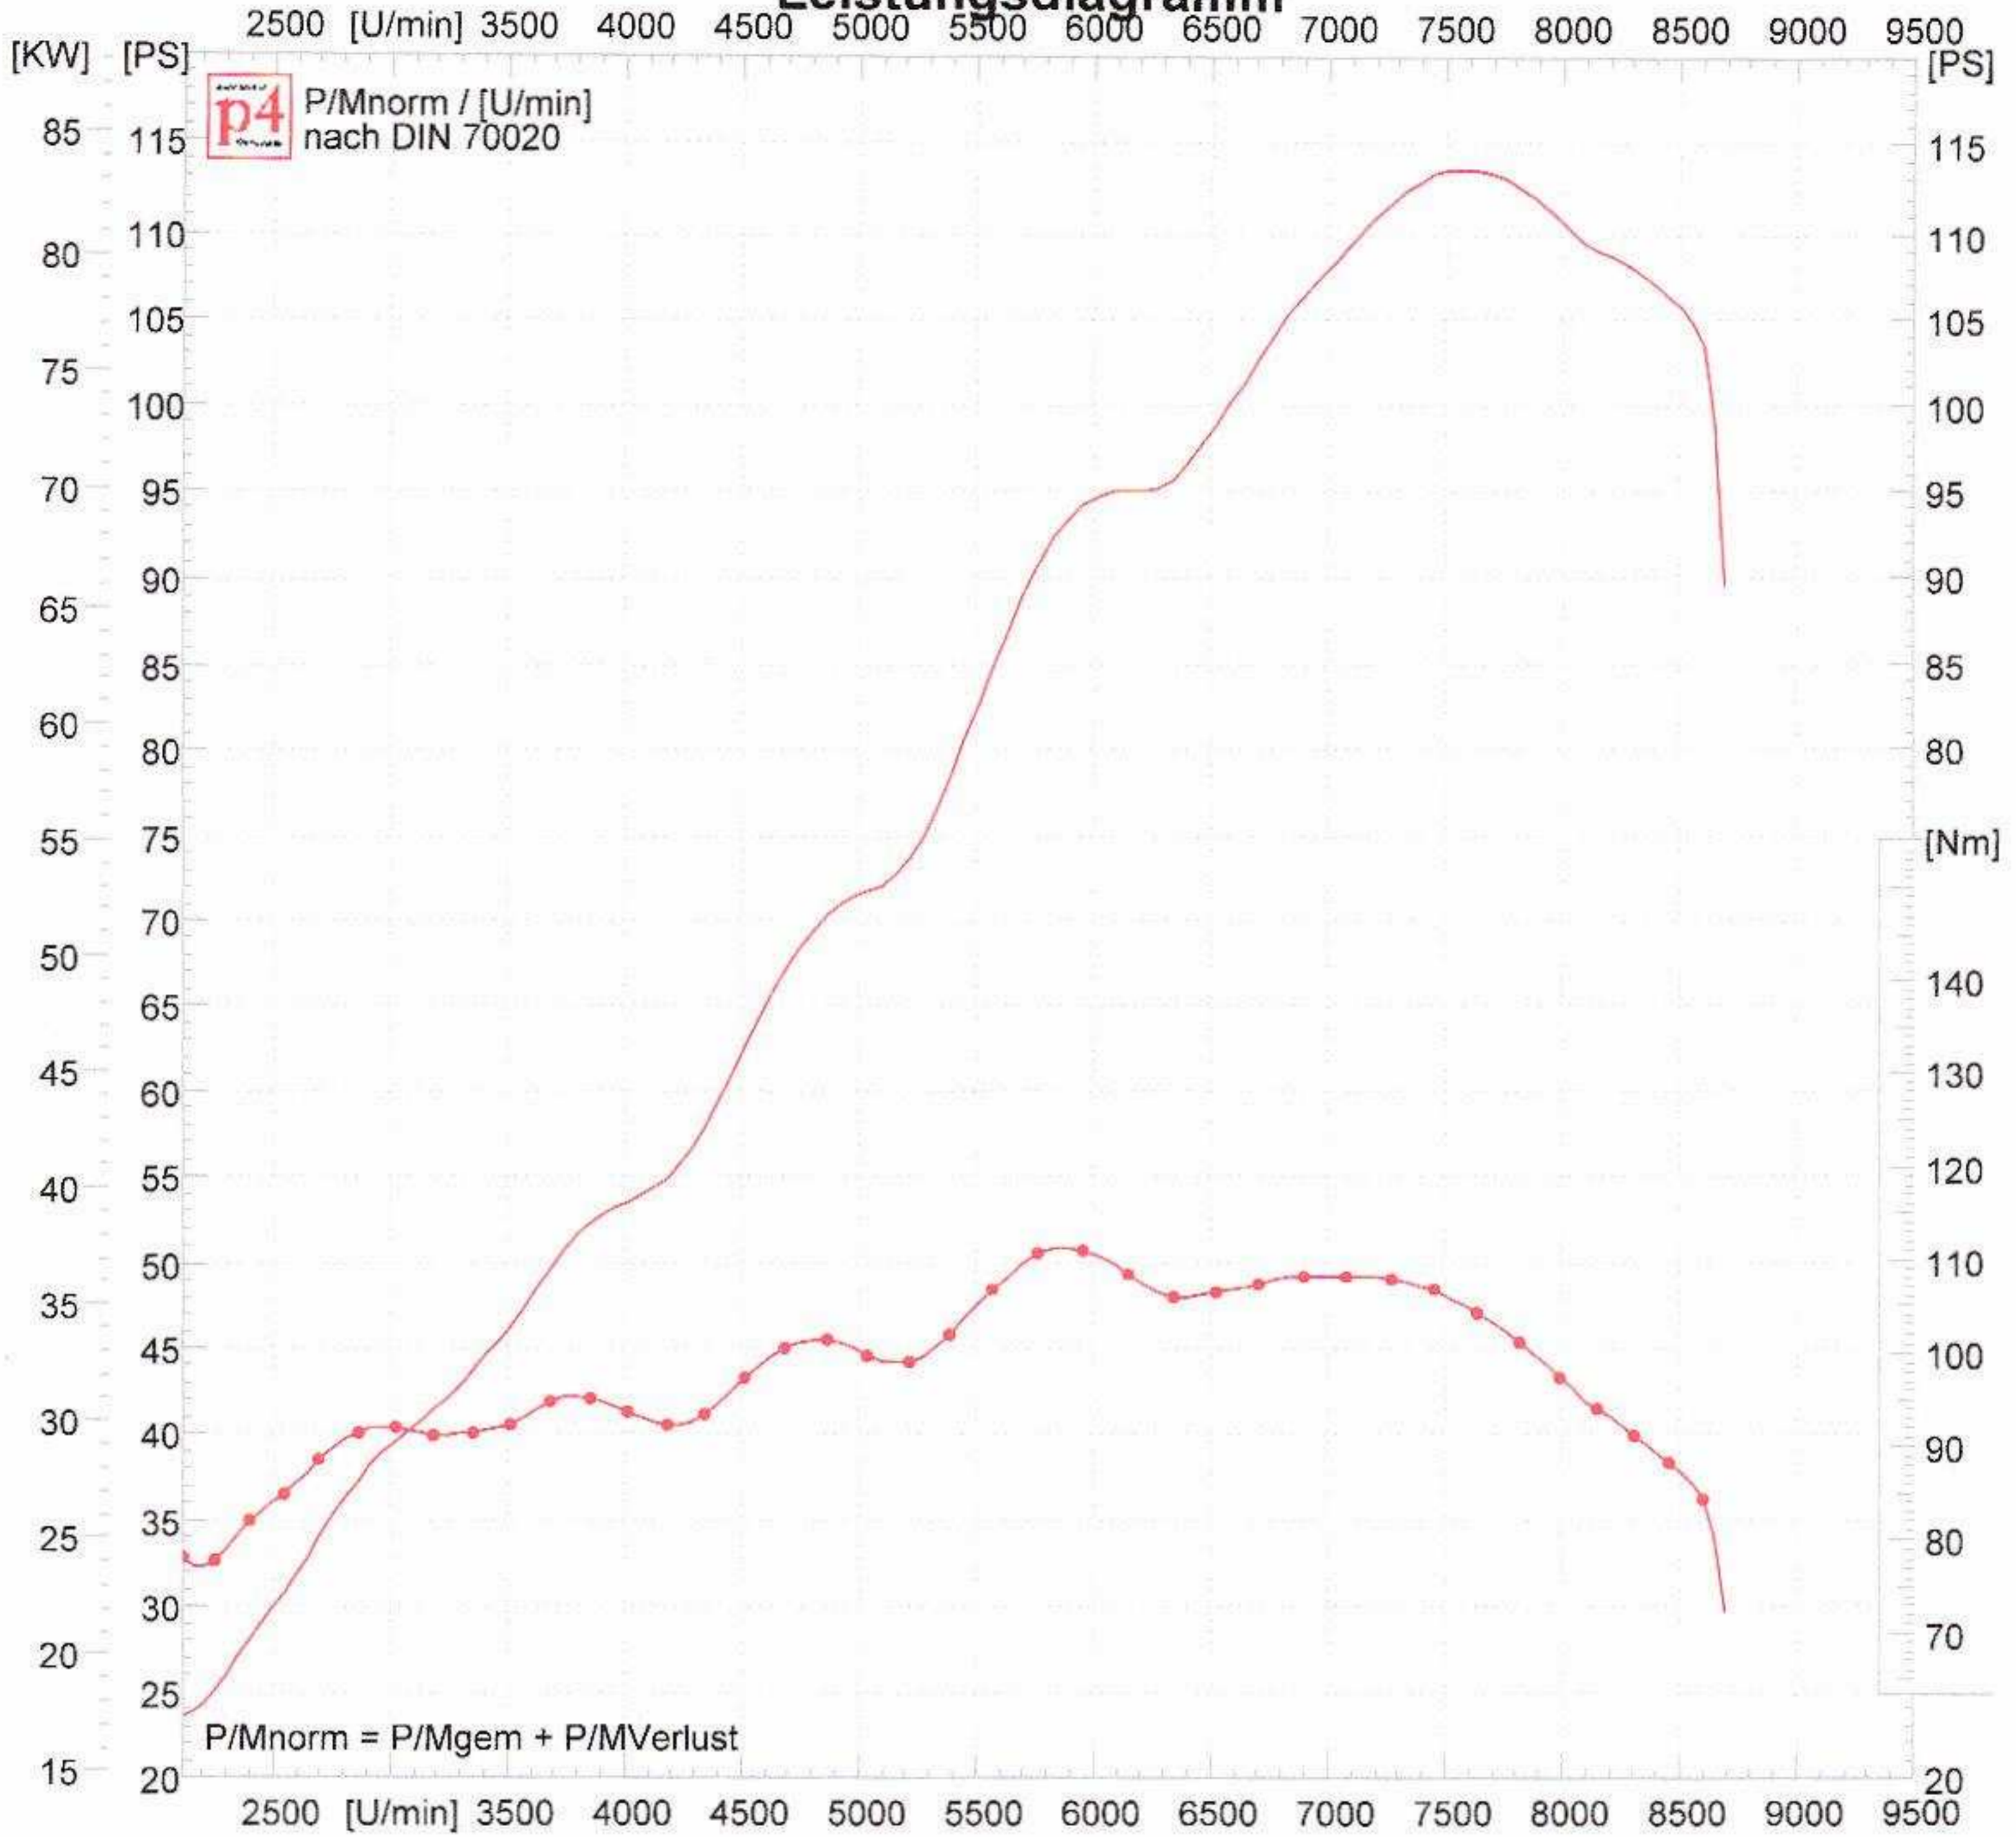

Leistungsdiagramm

247

BMW 1100

07.04.2009 17:23 83.5 KW/7579 1/min | 113.6 PS/7579 1/min | 111.4 Nm/5895 1/min | vmax: 237.1 km/h

k=1,010 (23°C/46%/1008mbar)