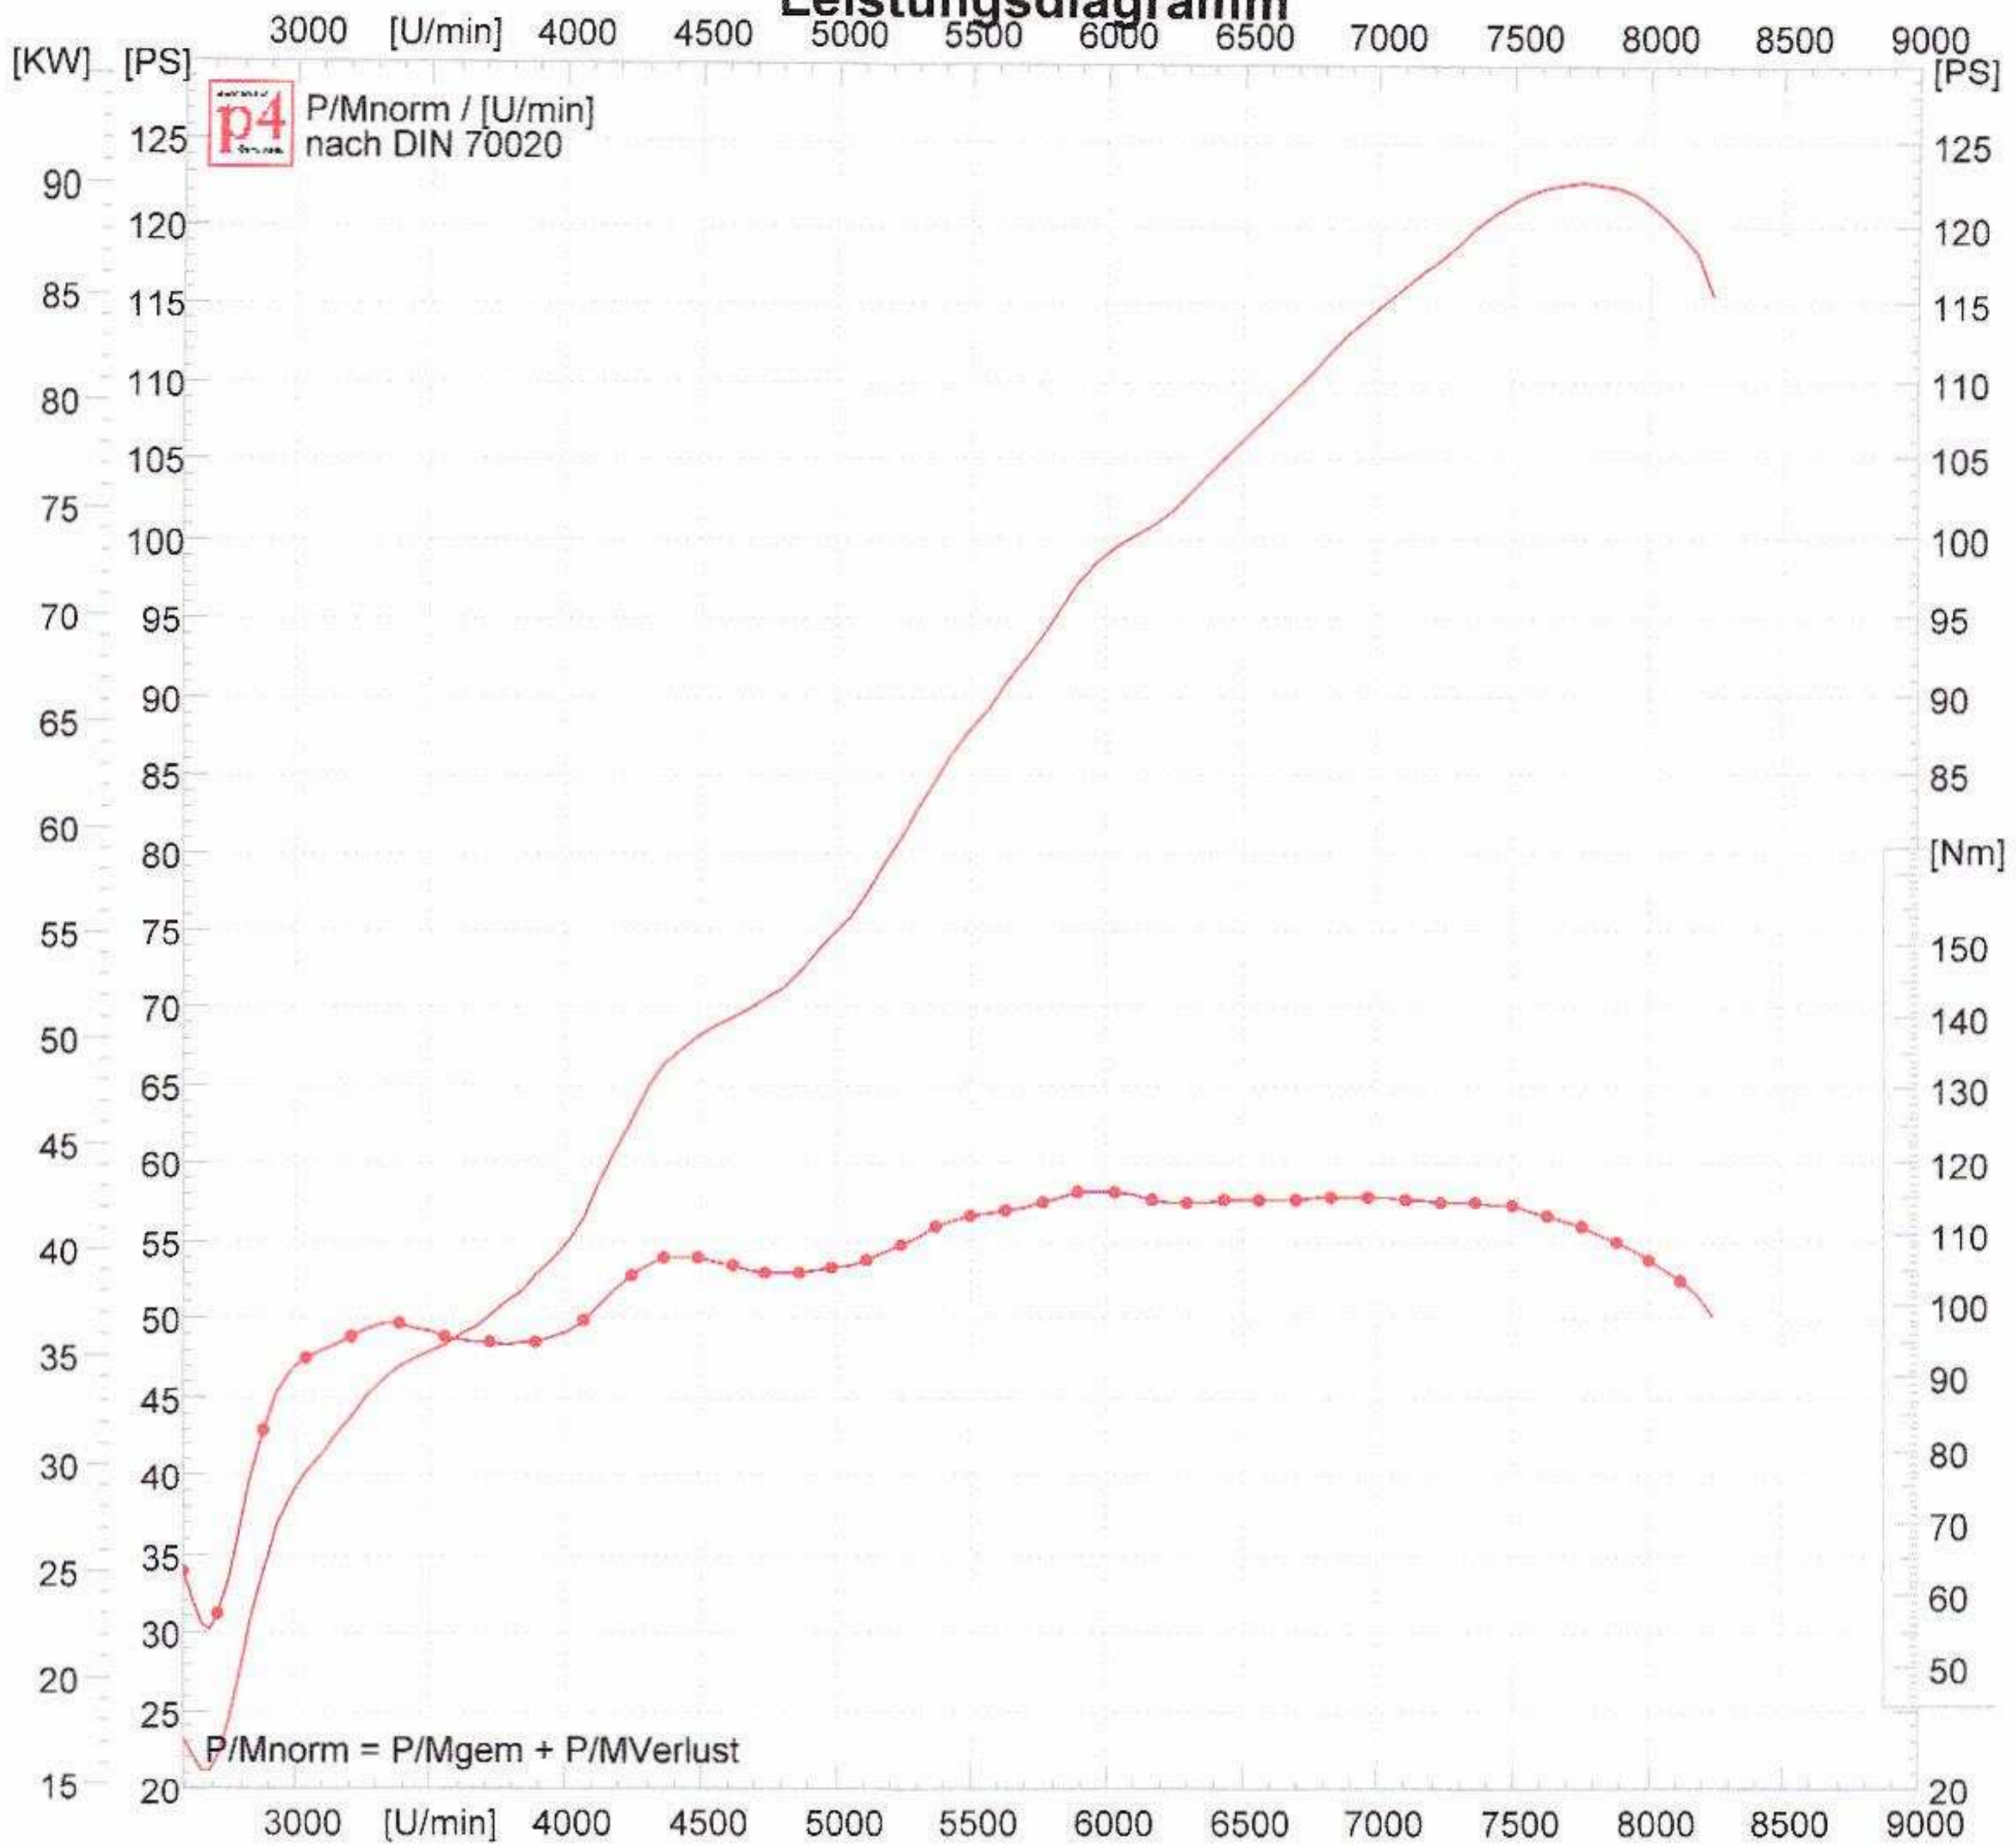

Leistungsdiagramm

165 BMW 1100
 23.02.2009 17:27 90.2 KW/7756 1/min | 122.6 PS/7756 1/min | 116.0 Nm/5965 1/min | vmax: 226.1 km/h
 k=0,989 (15°C/55%/1015mbar)