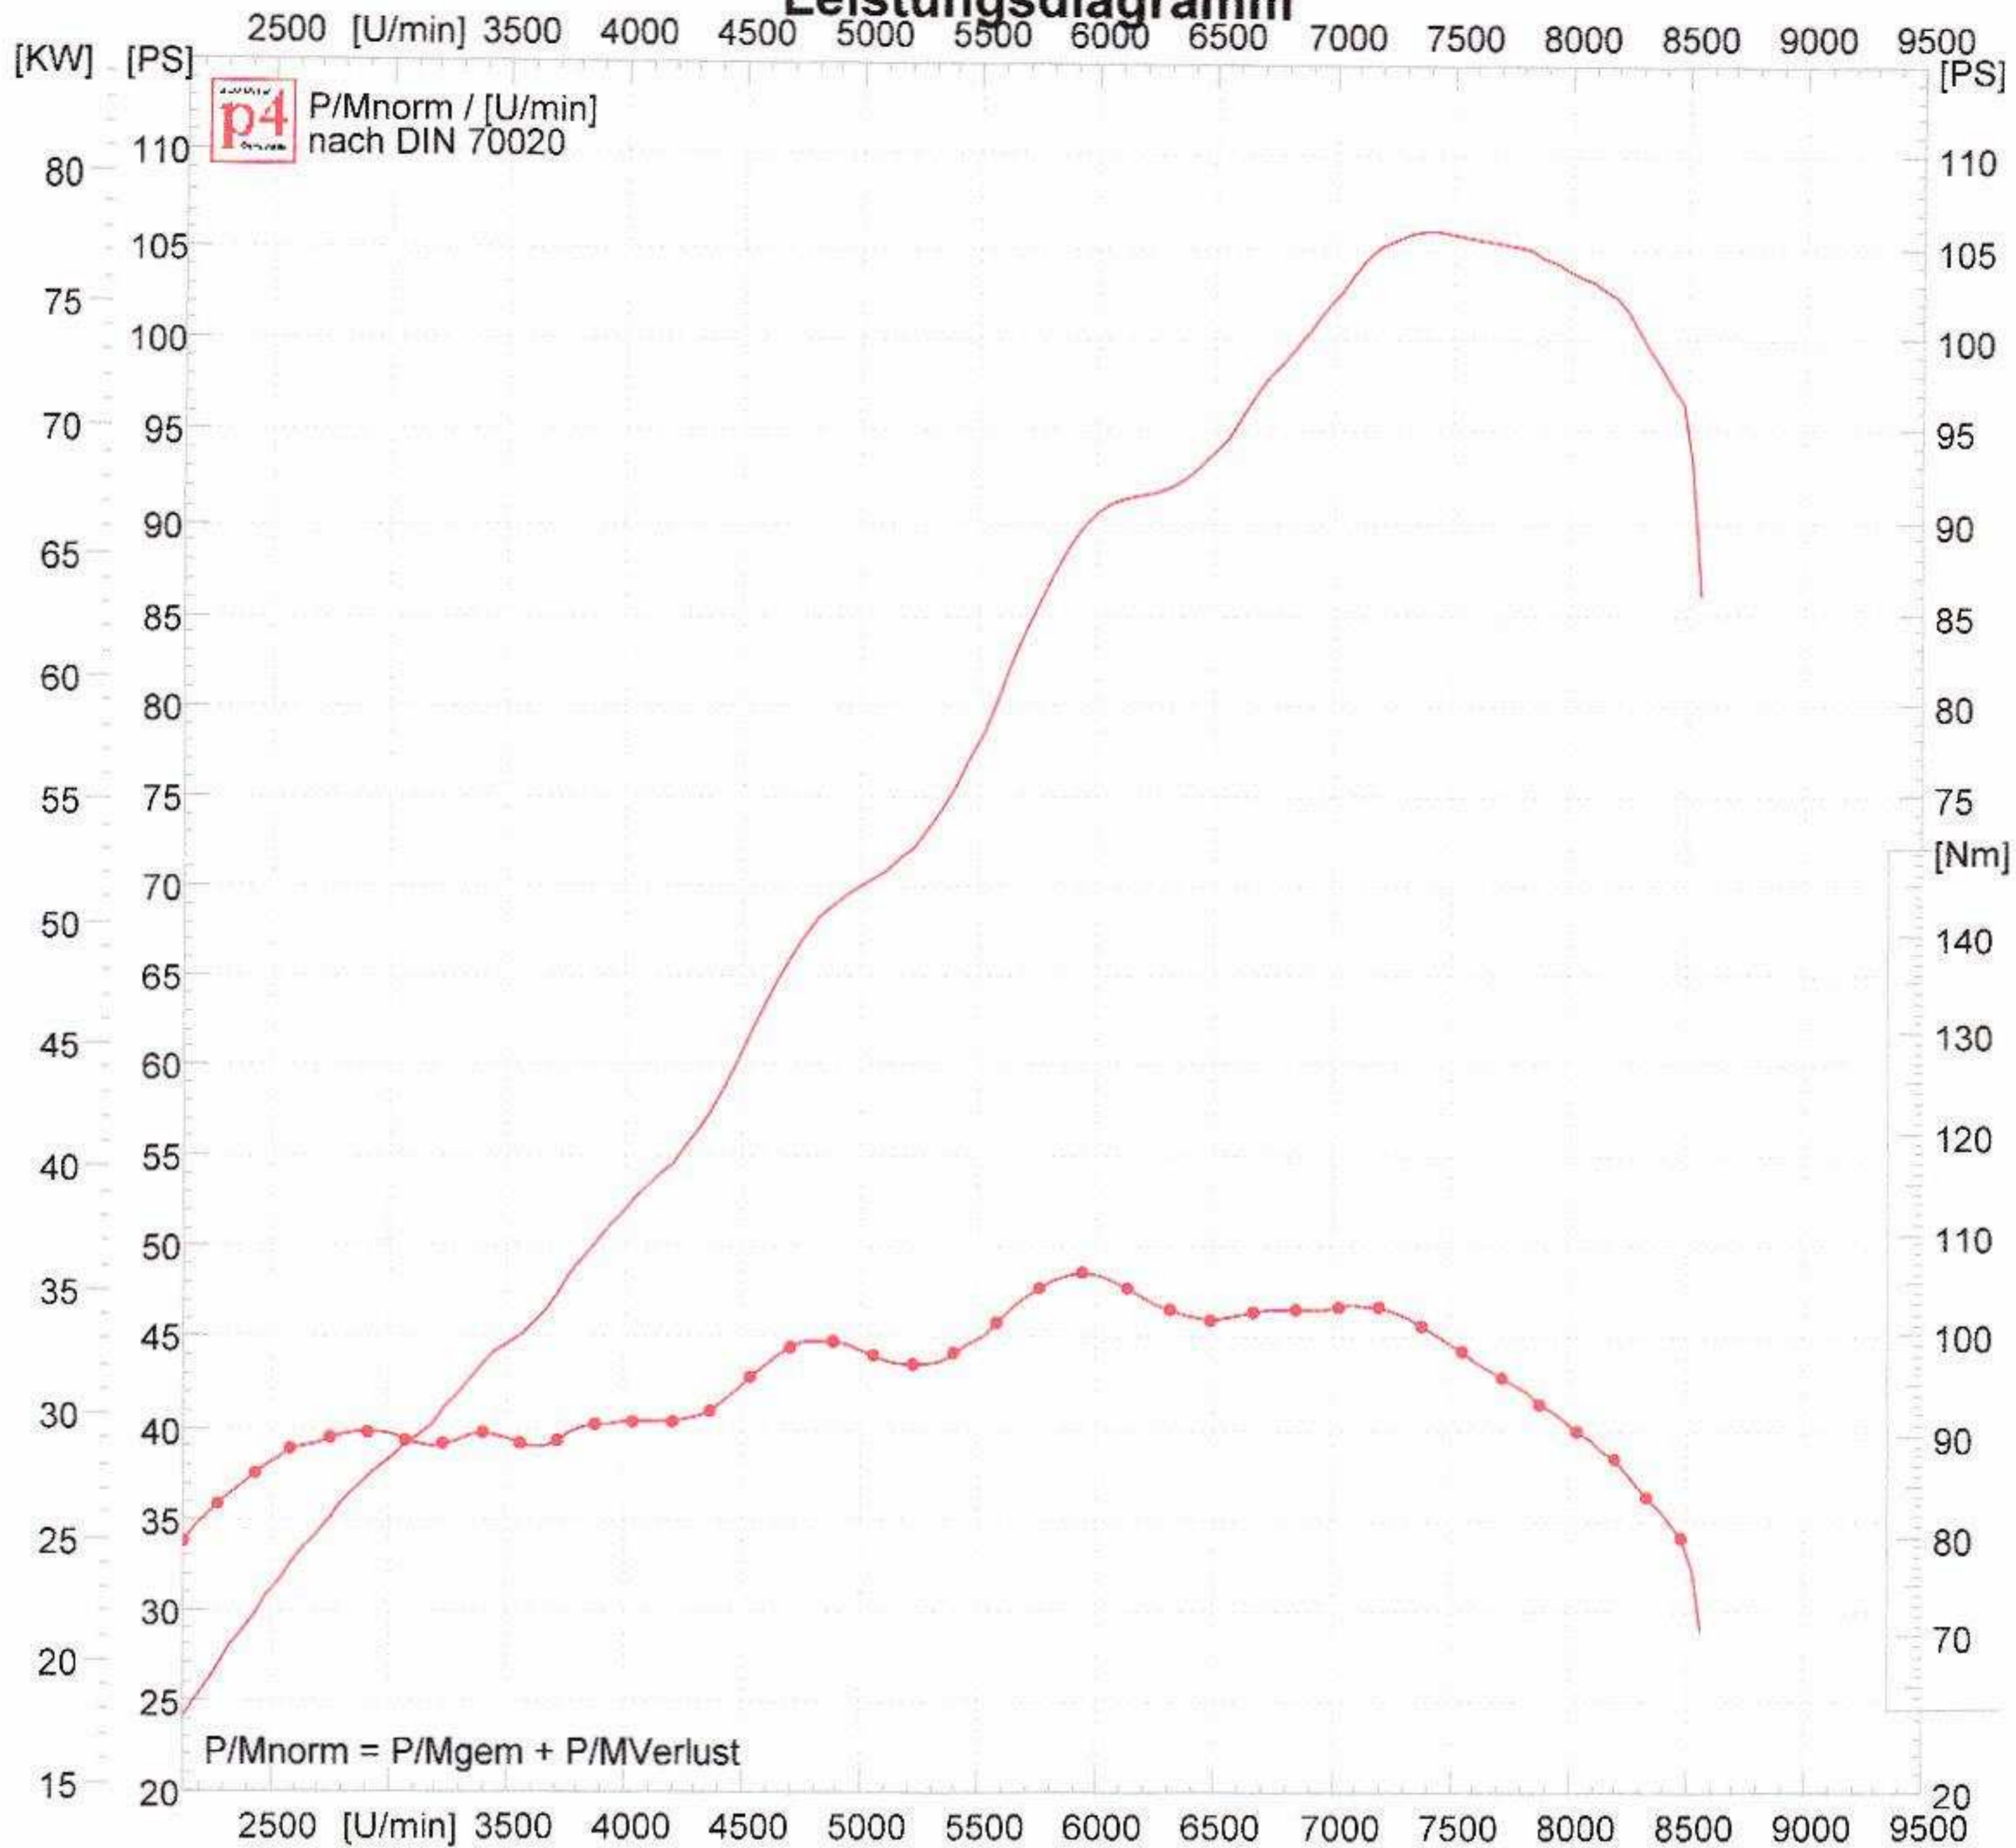

Leistungsdiagramm

23

BMW 1100

22.07.2008 19:19 78.0 KW/7379 1/min | 106.1 PS/7379 1/min | 106.2 Nm/5942 1/min | vmax: 232.7 km/h
k=1,003 (26°C/45%/1020mbar)