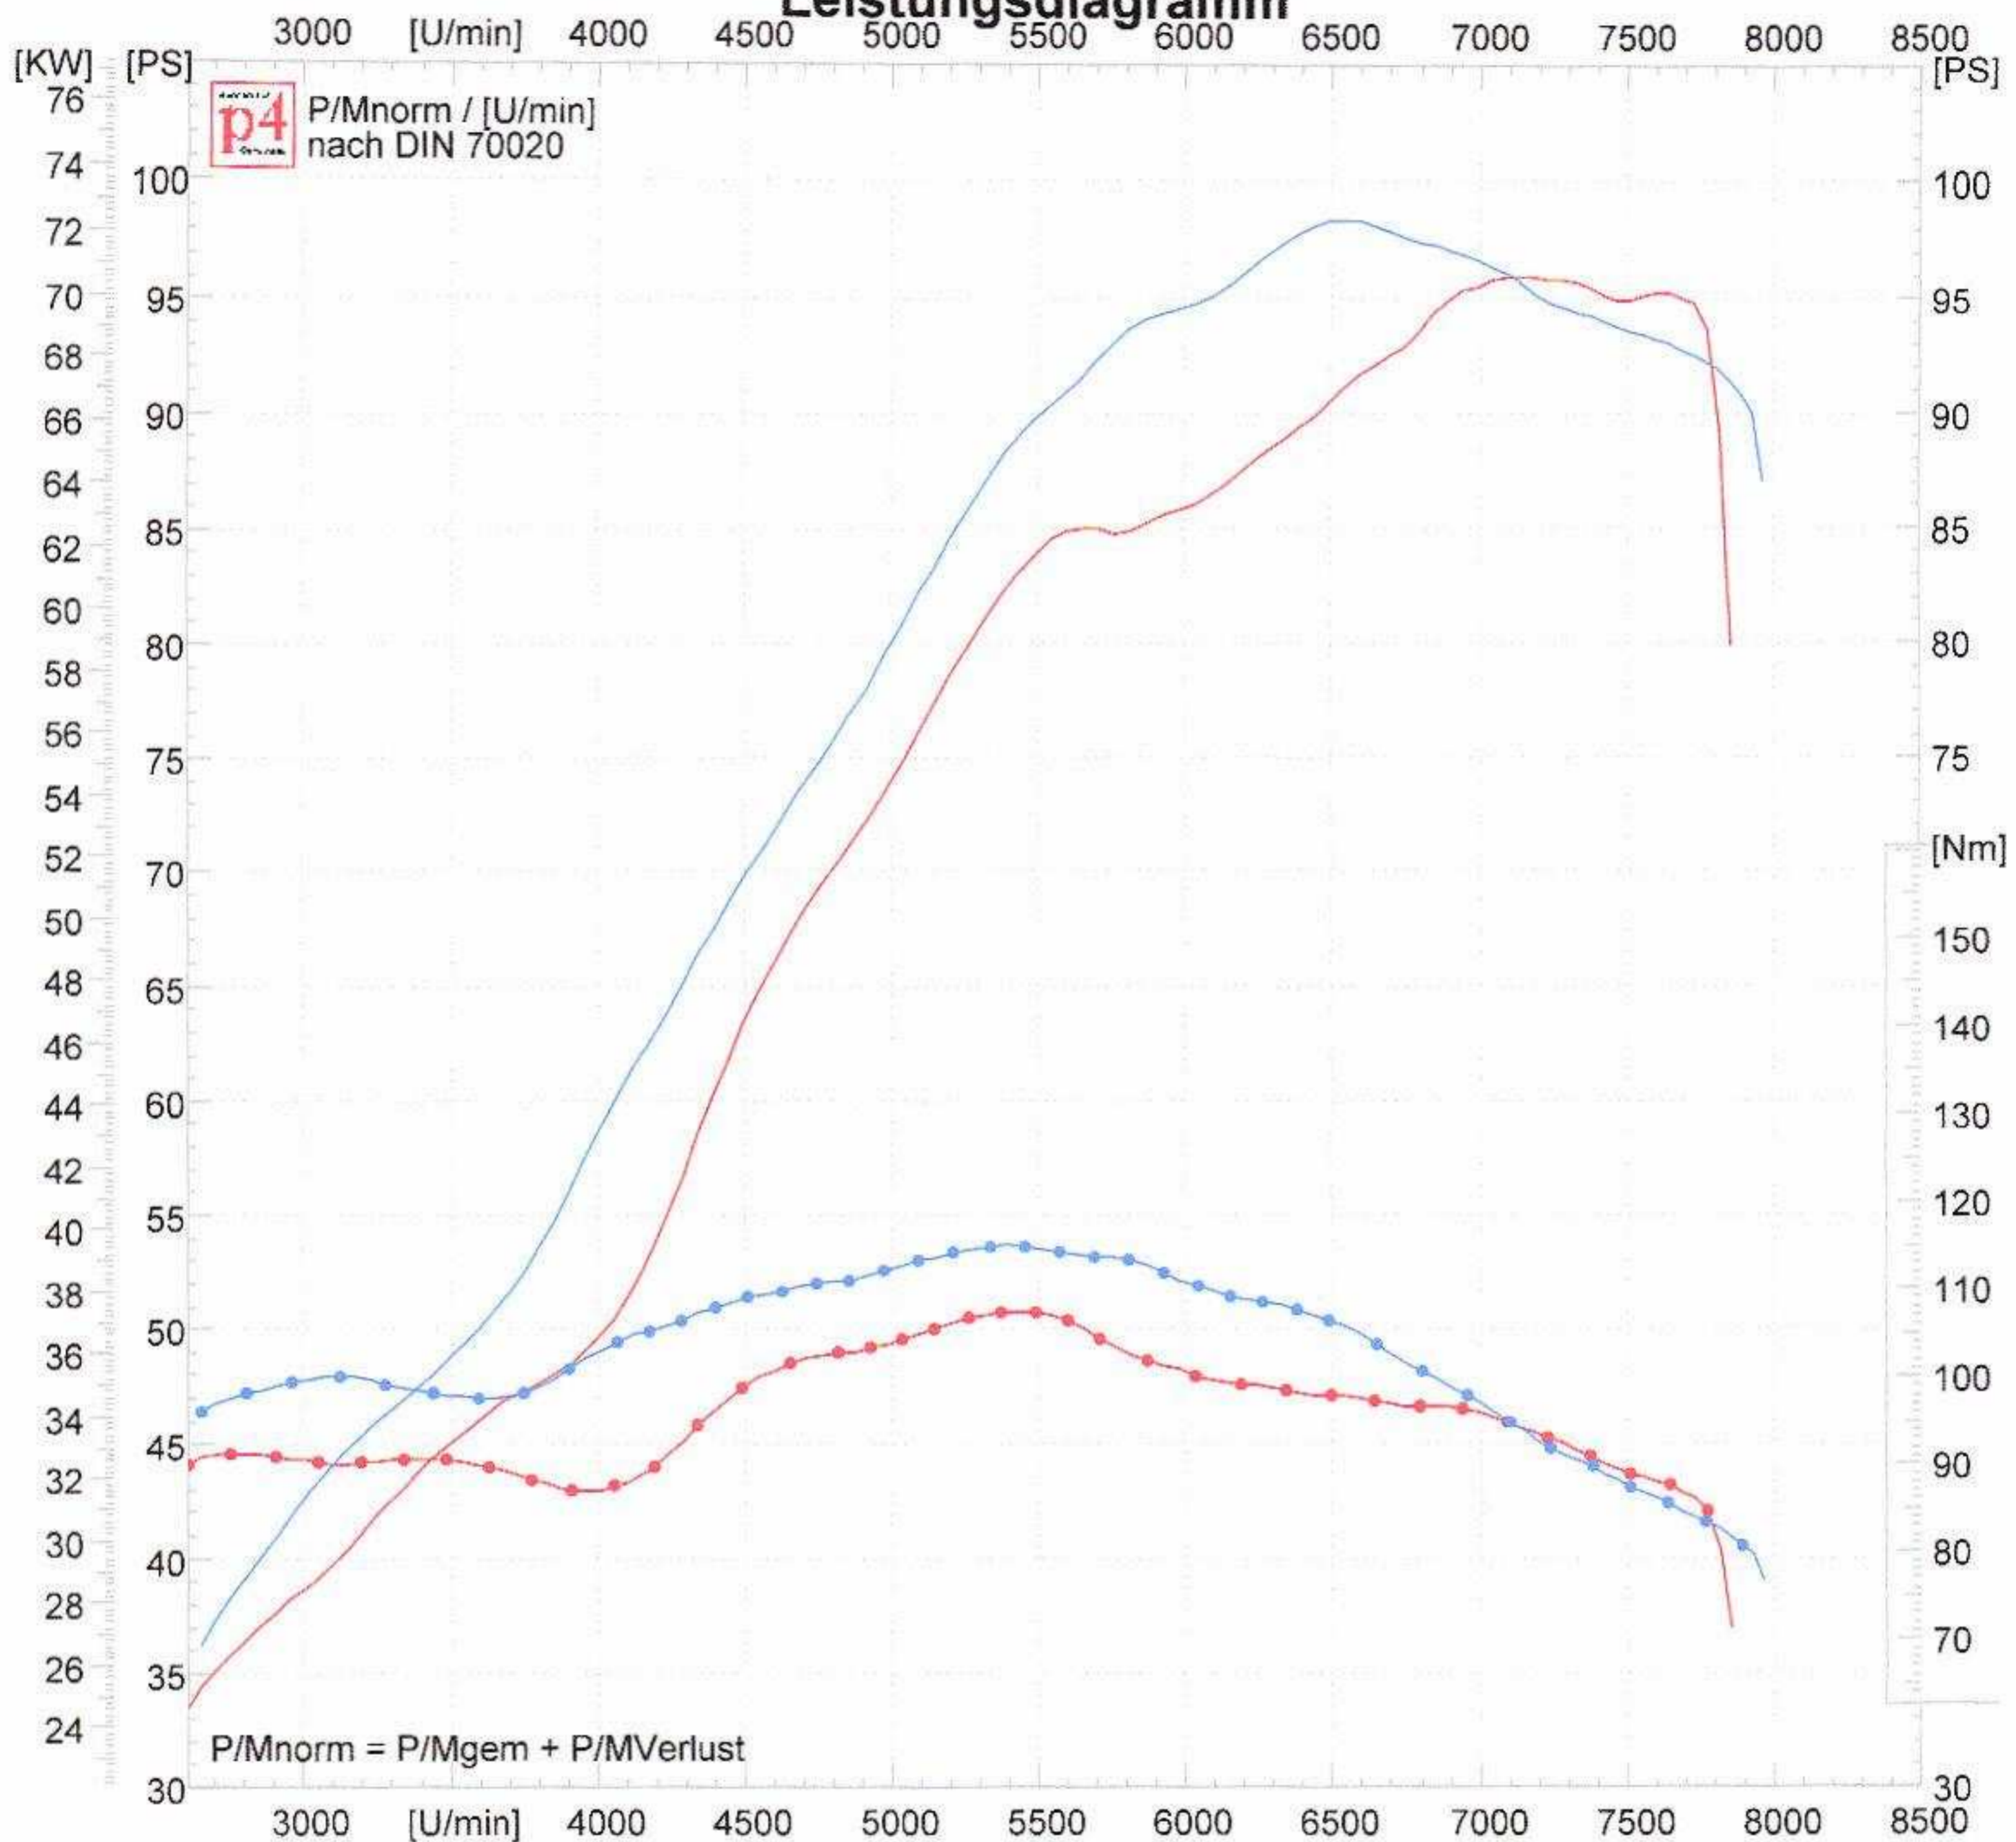

Leistungsdiagramm

298 BMW 1100
 04.05.2009 09:49 70.6 KW/7139 1/min | 96.0 PS/7139 1/min | 107.4 Nm/5430 1/min | vmax: 225.9 km/h
 k=0,987 (18°C/50%/1023mbar)
 R1100RS EM

327 BMW 1100
 03.06.2009 16:57 72.4 KW/6541 1/min | 98.4 PS/6541 1/min | 115.1 Nm/5392 1/min | vmax: 229.0 km/h
 k=1,013 (28°C/28%/1014mbar)
 R1100RS nach 1000km