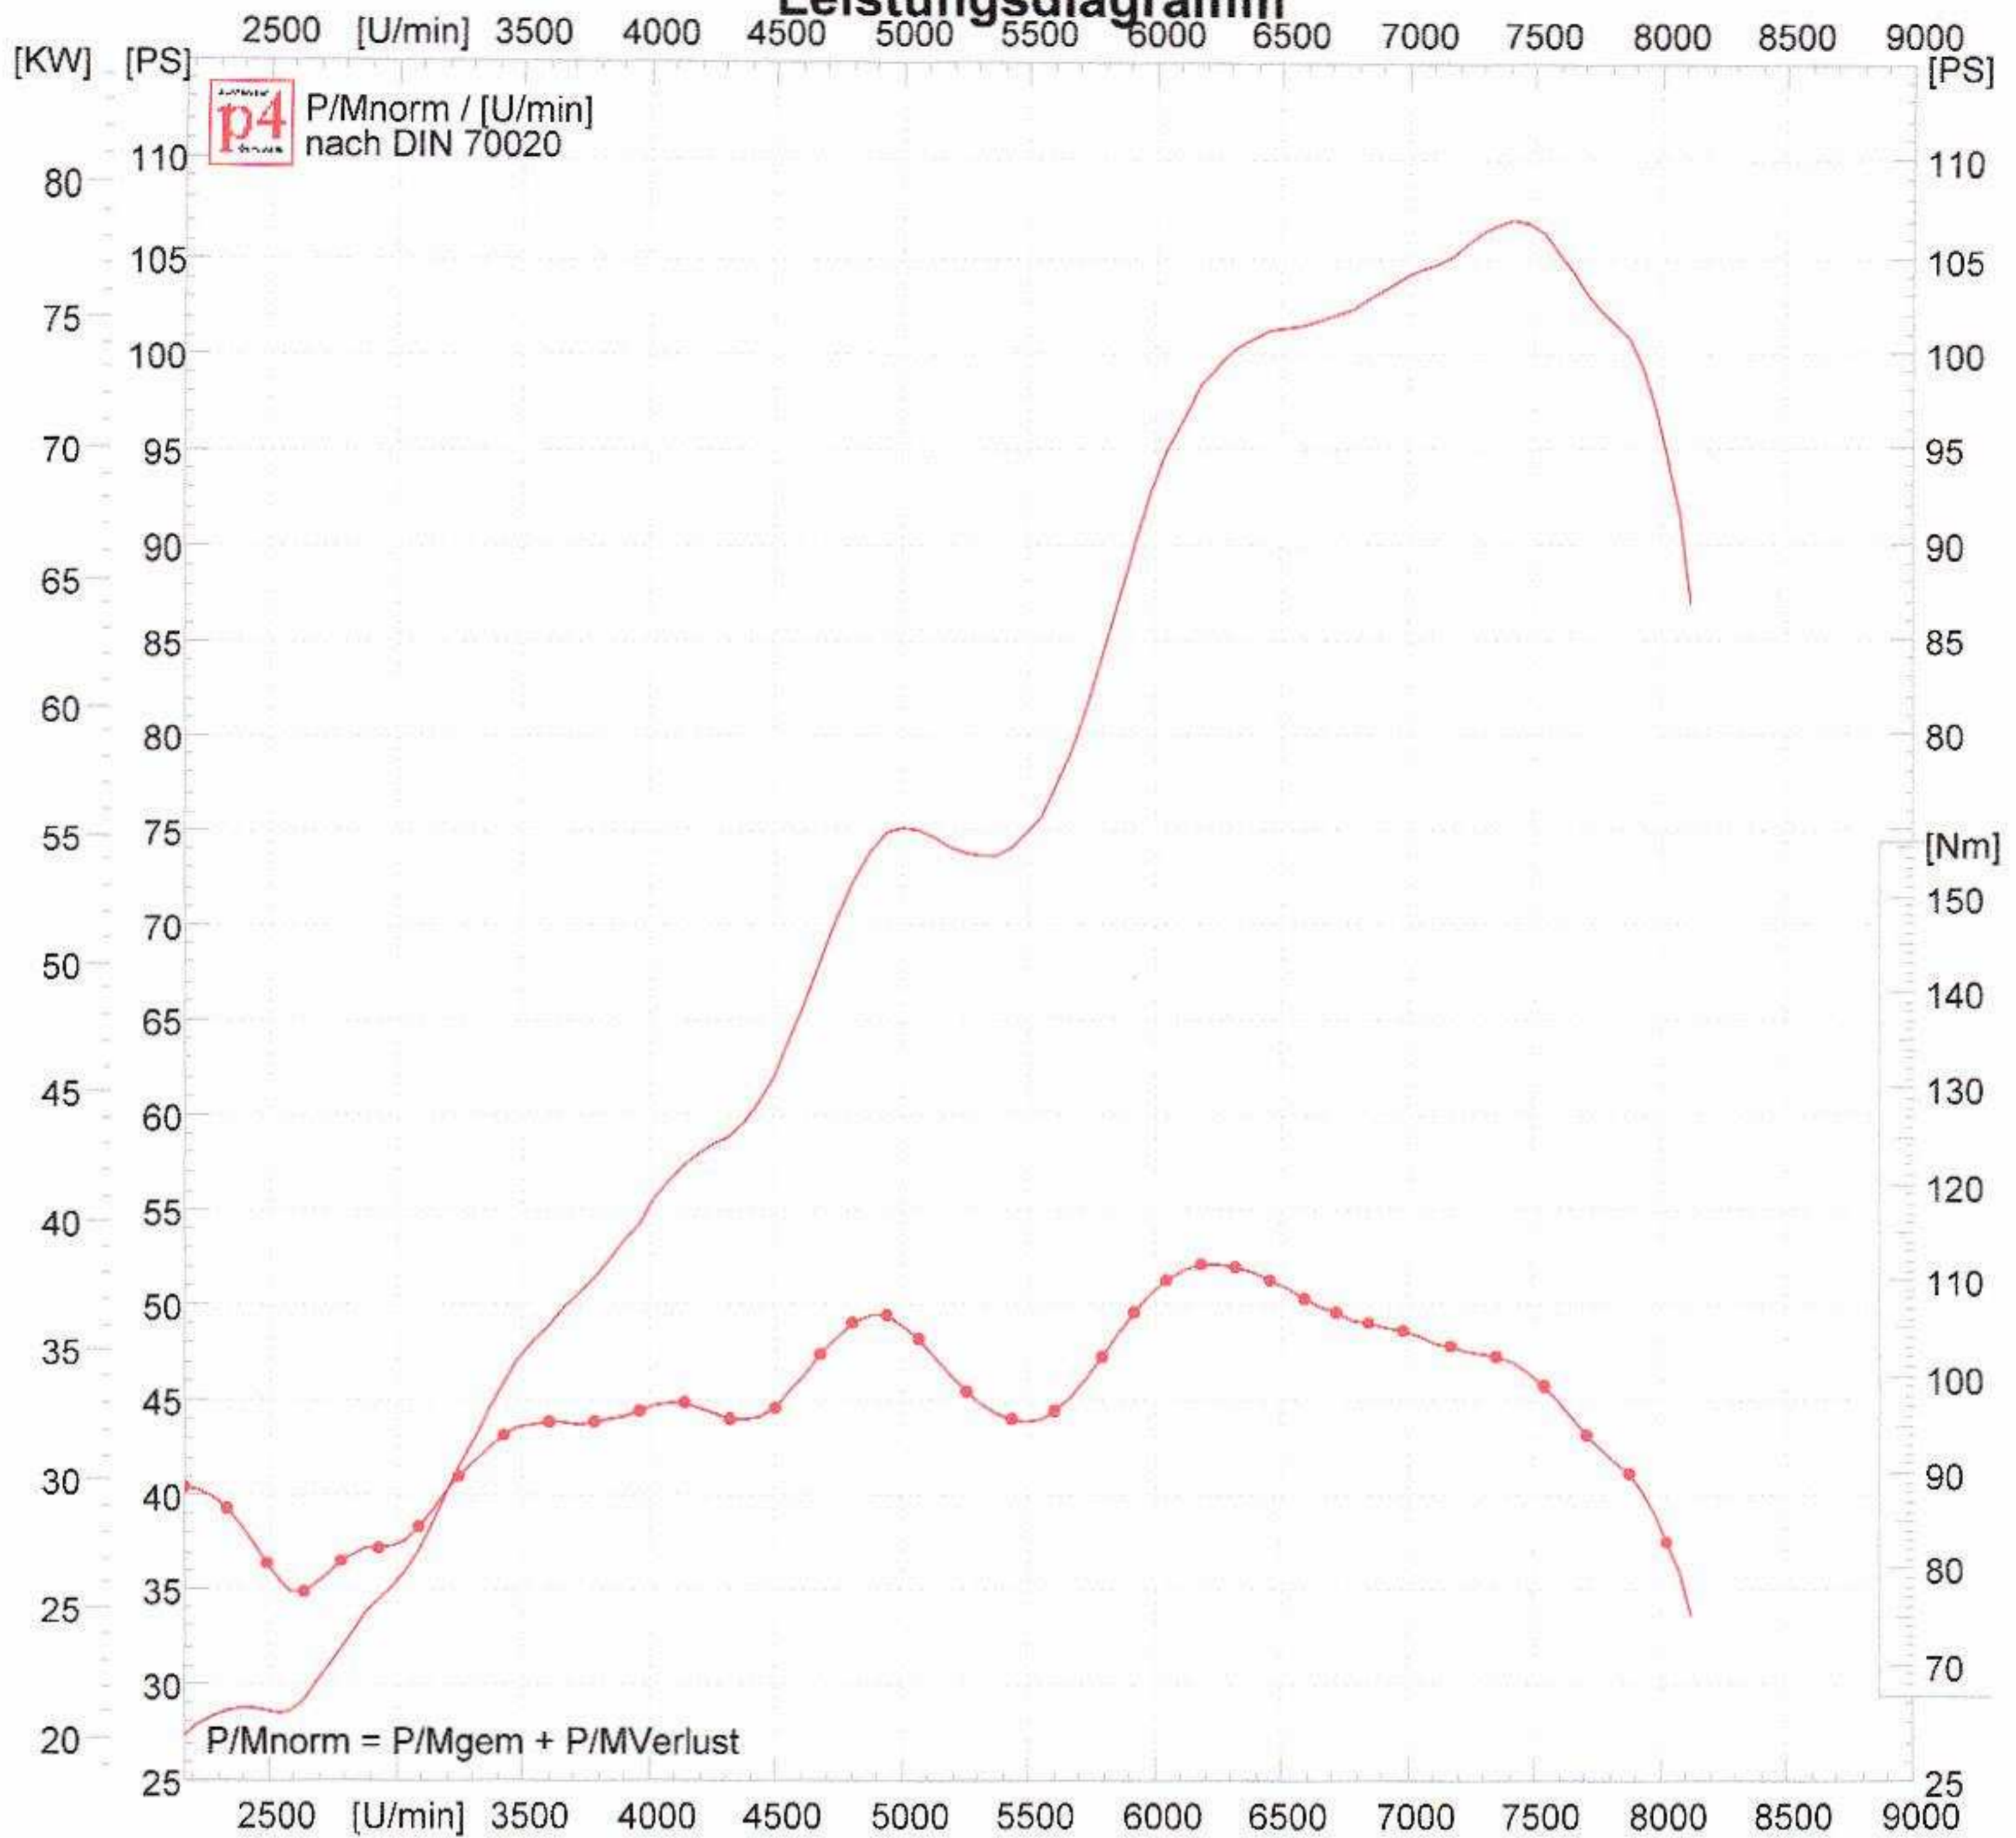

# Leistungsdiagramm

243 BMW 1100  
 26.03.2009 09:30 78.8 KW/7412 1/min | 107.1 PS/7412 1/min | 111.7 Nm/6254 1/min | vmax: 216.4 km/h  
 k=1,001 (16°C/59%/1005mbar)