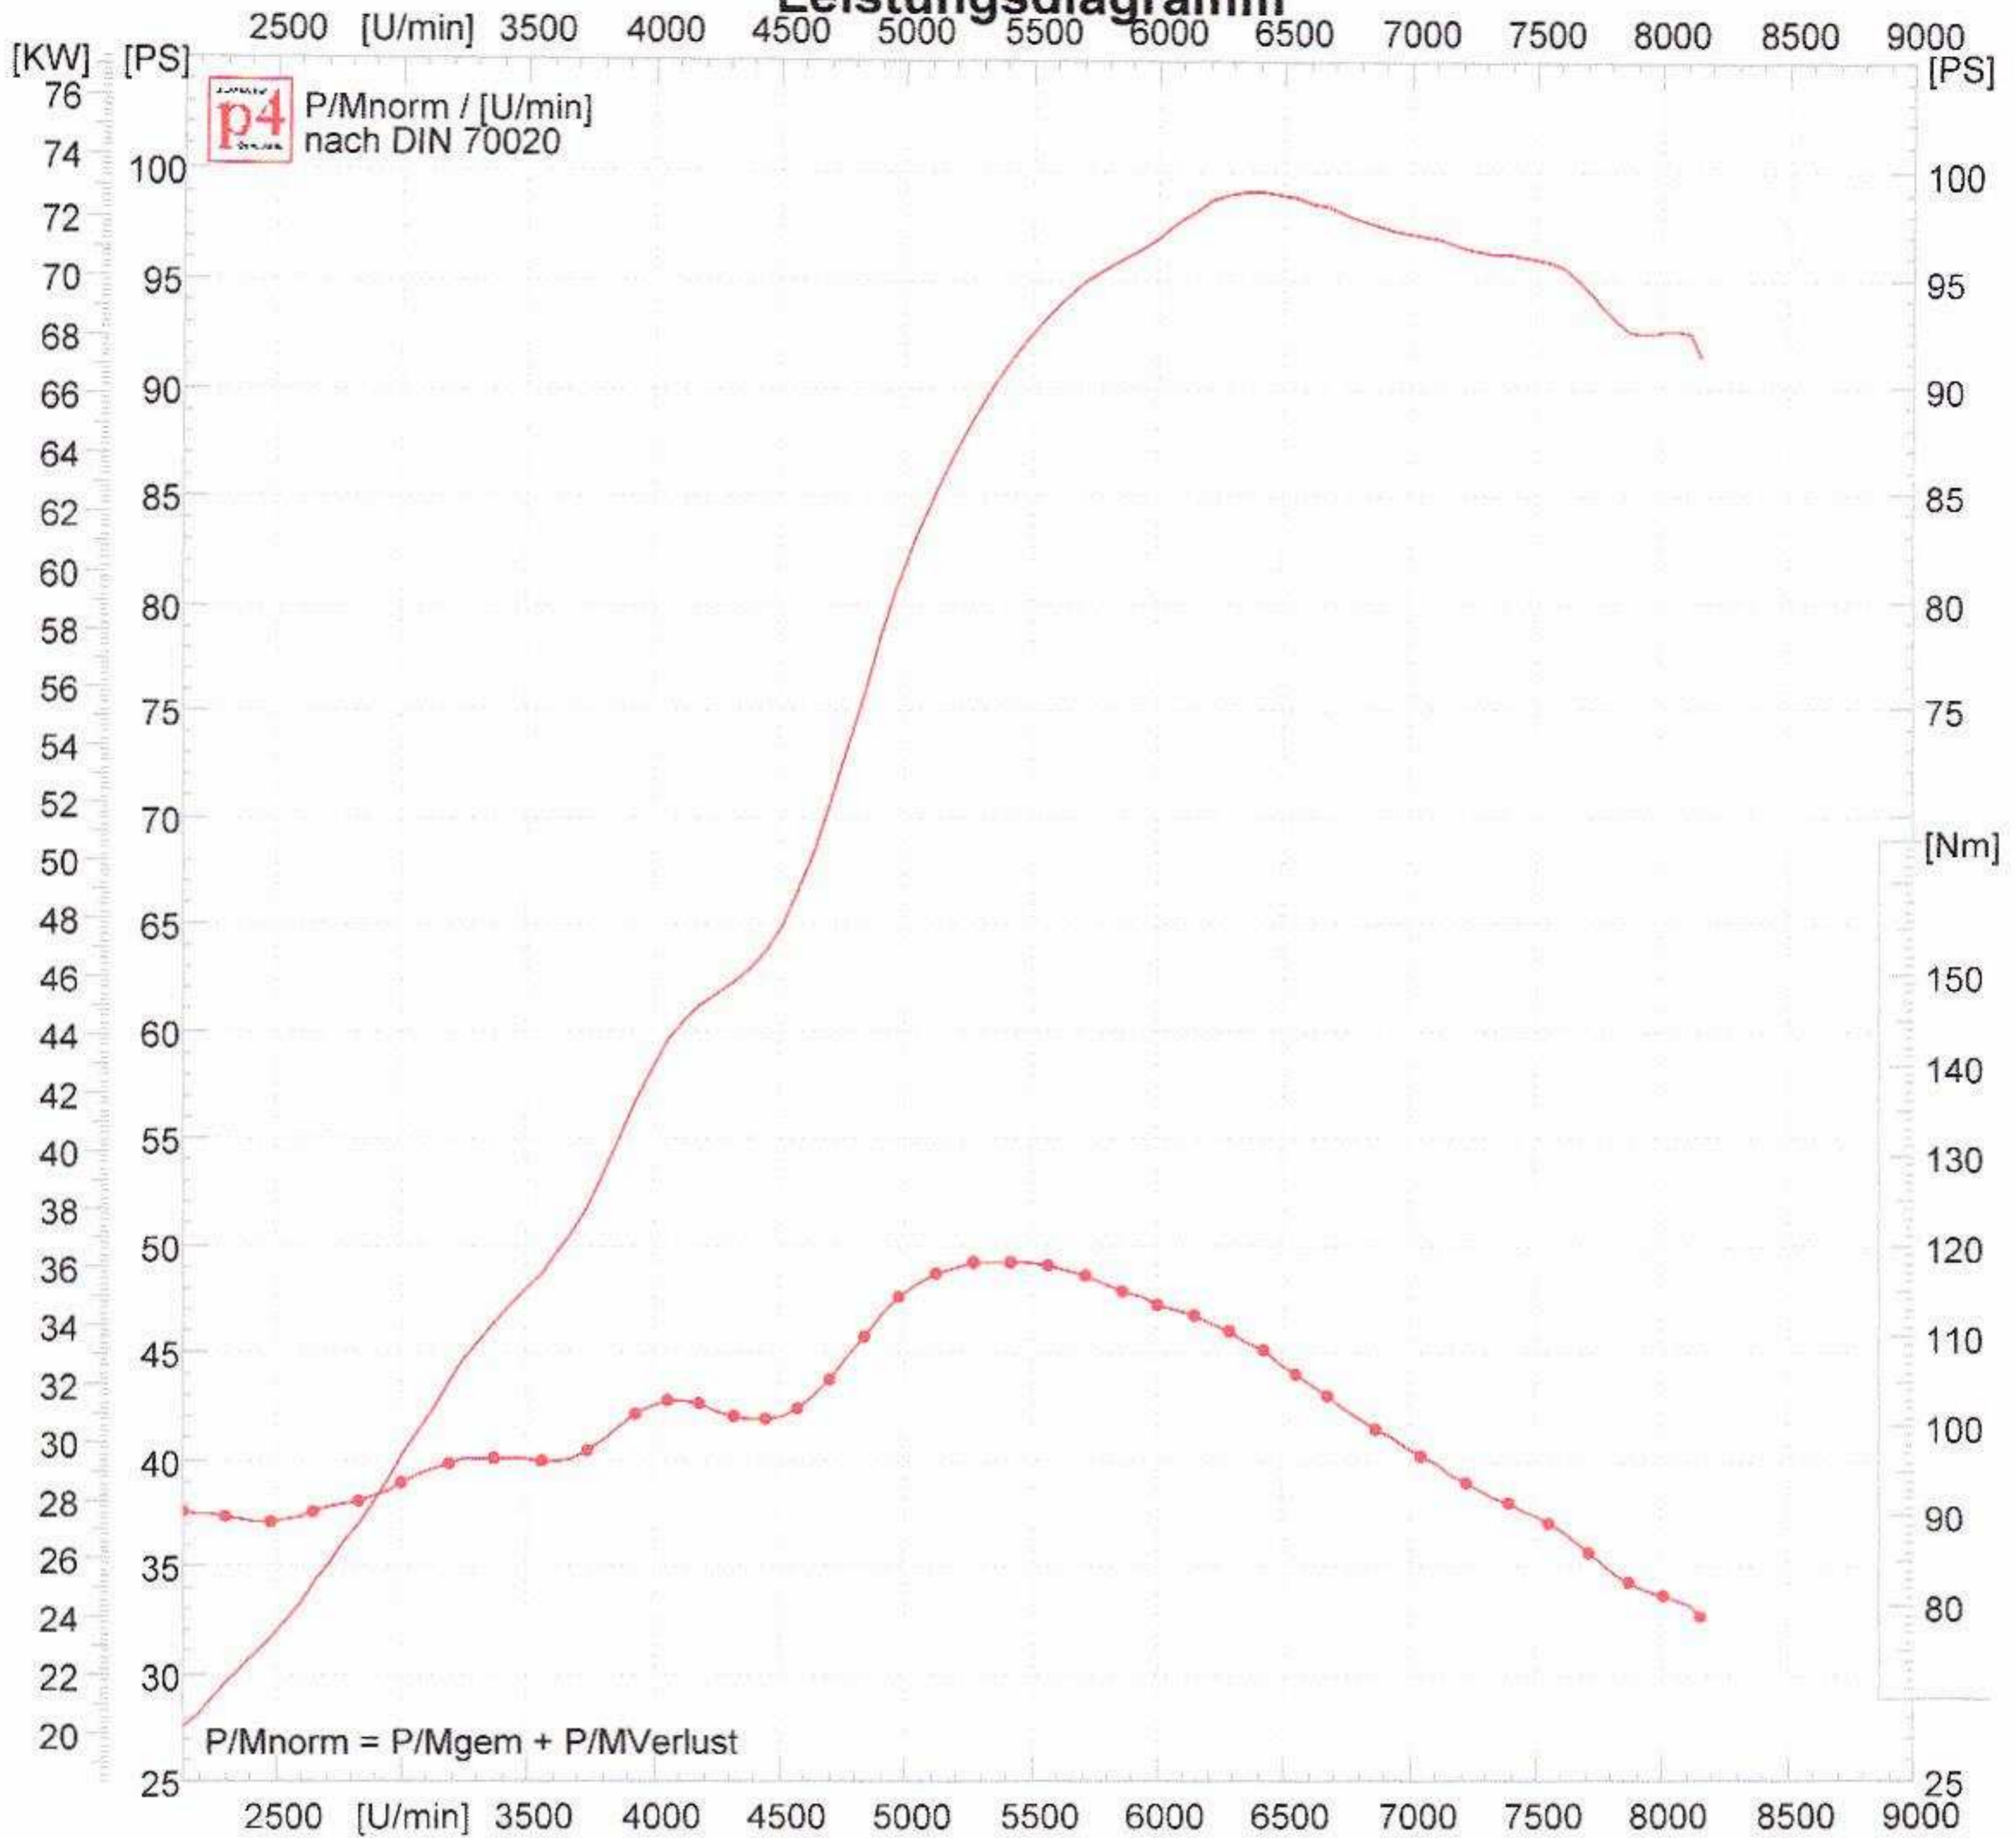

Leistungsdiagramm

207

BMW 1100

13.03.2009 18:11 72.9 KW/6419 1/min | 99.1 PS/6419 1/min | 118.3 Nm/5420 1/min | vmax: 216.7 km/h

k=0,985 (14°C/62%/1018mbar)