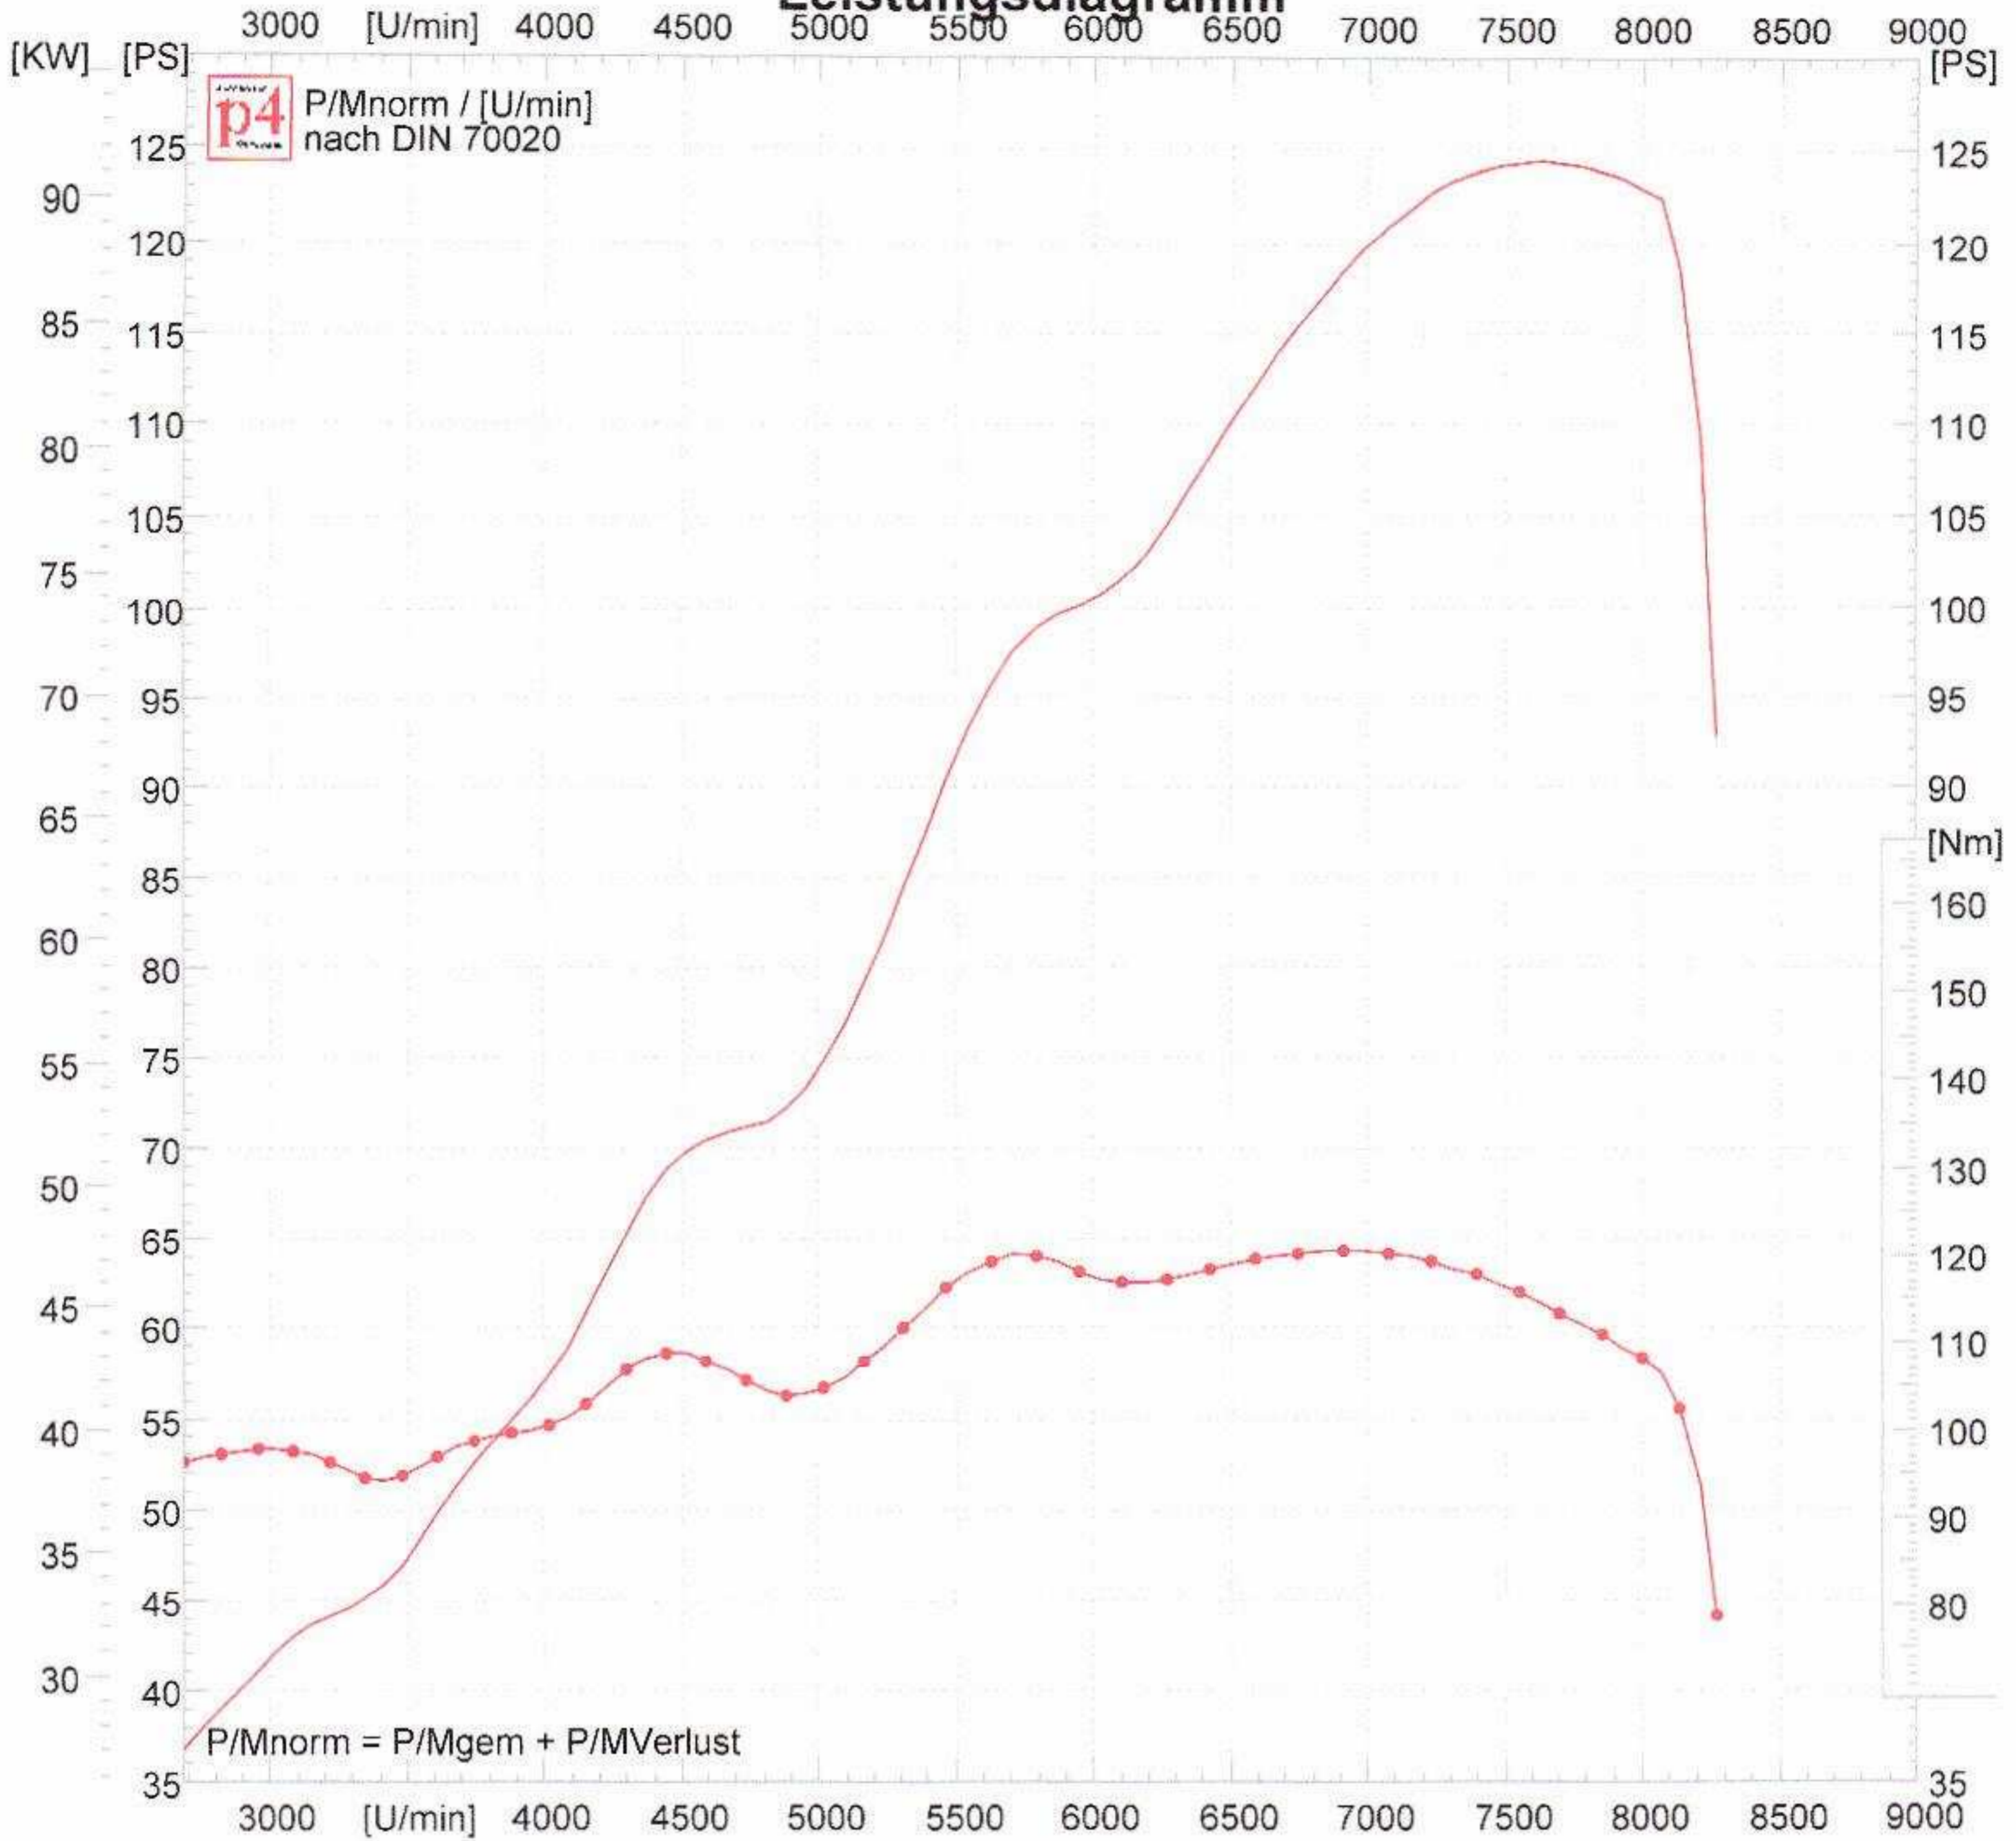

Leistungsdiagramm

44 BMW / Abstimmung
 04.07.2009 13:08 91.5 KW/7627 1/min | 124.4 PS/7627 1/min | 120.5 Nm/6911 1/min | vmax: 208.9 km/h
 k=1,024 (33°C/41%/1011mbar)