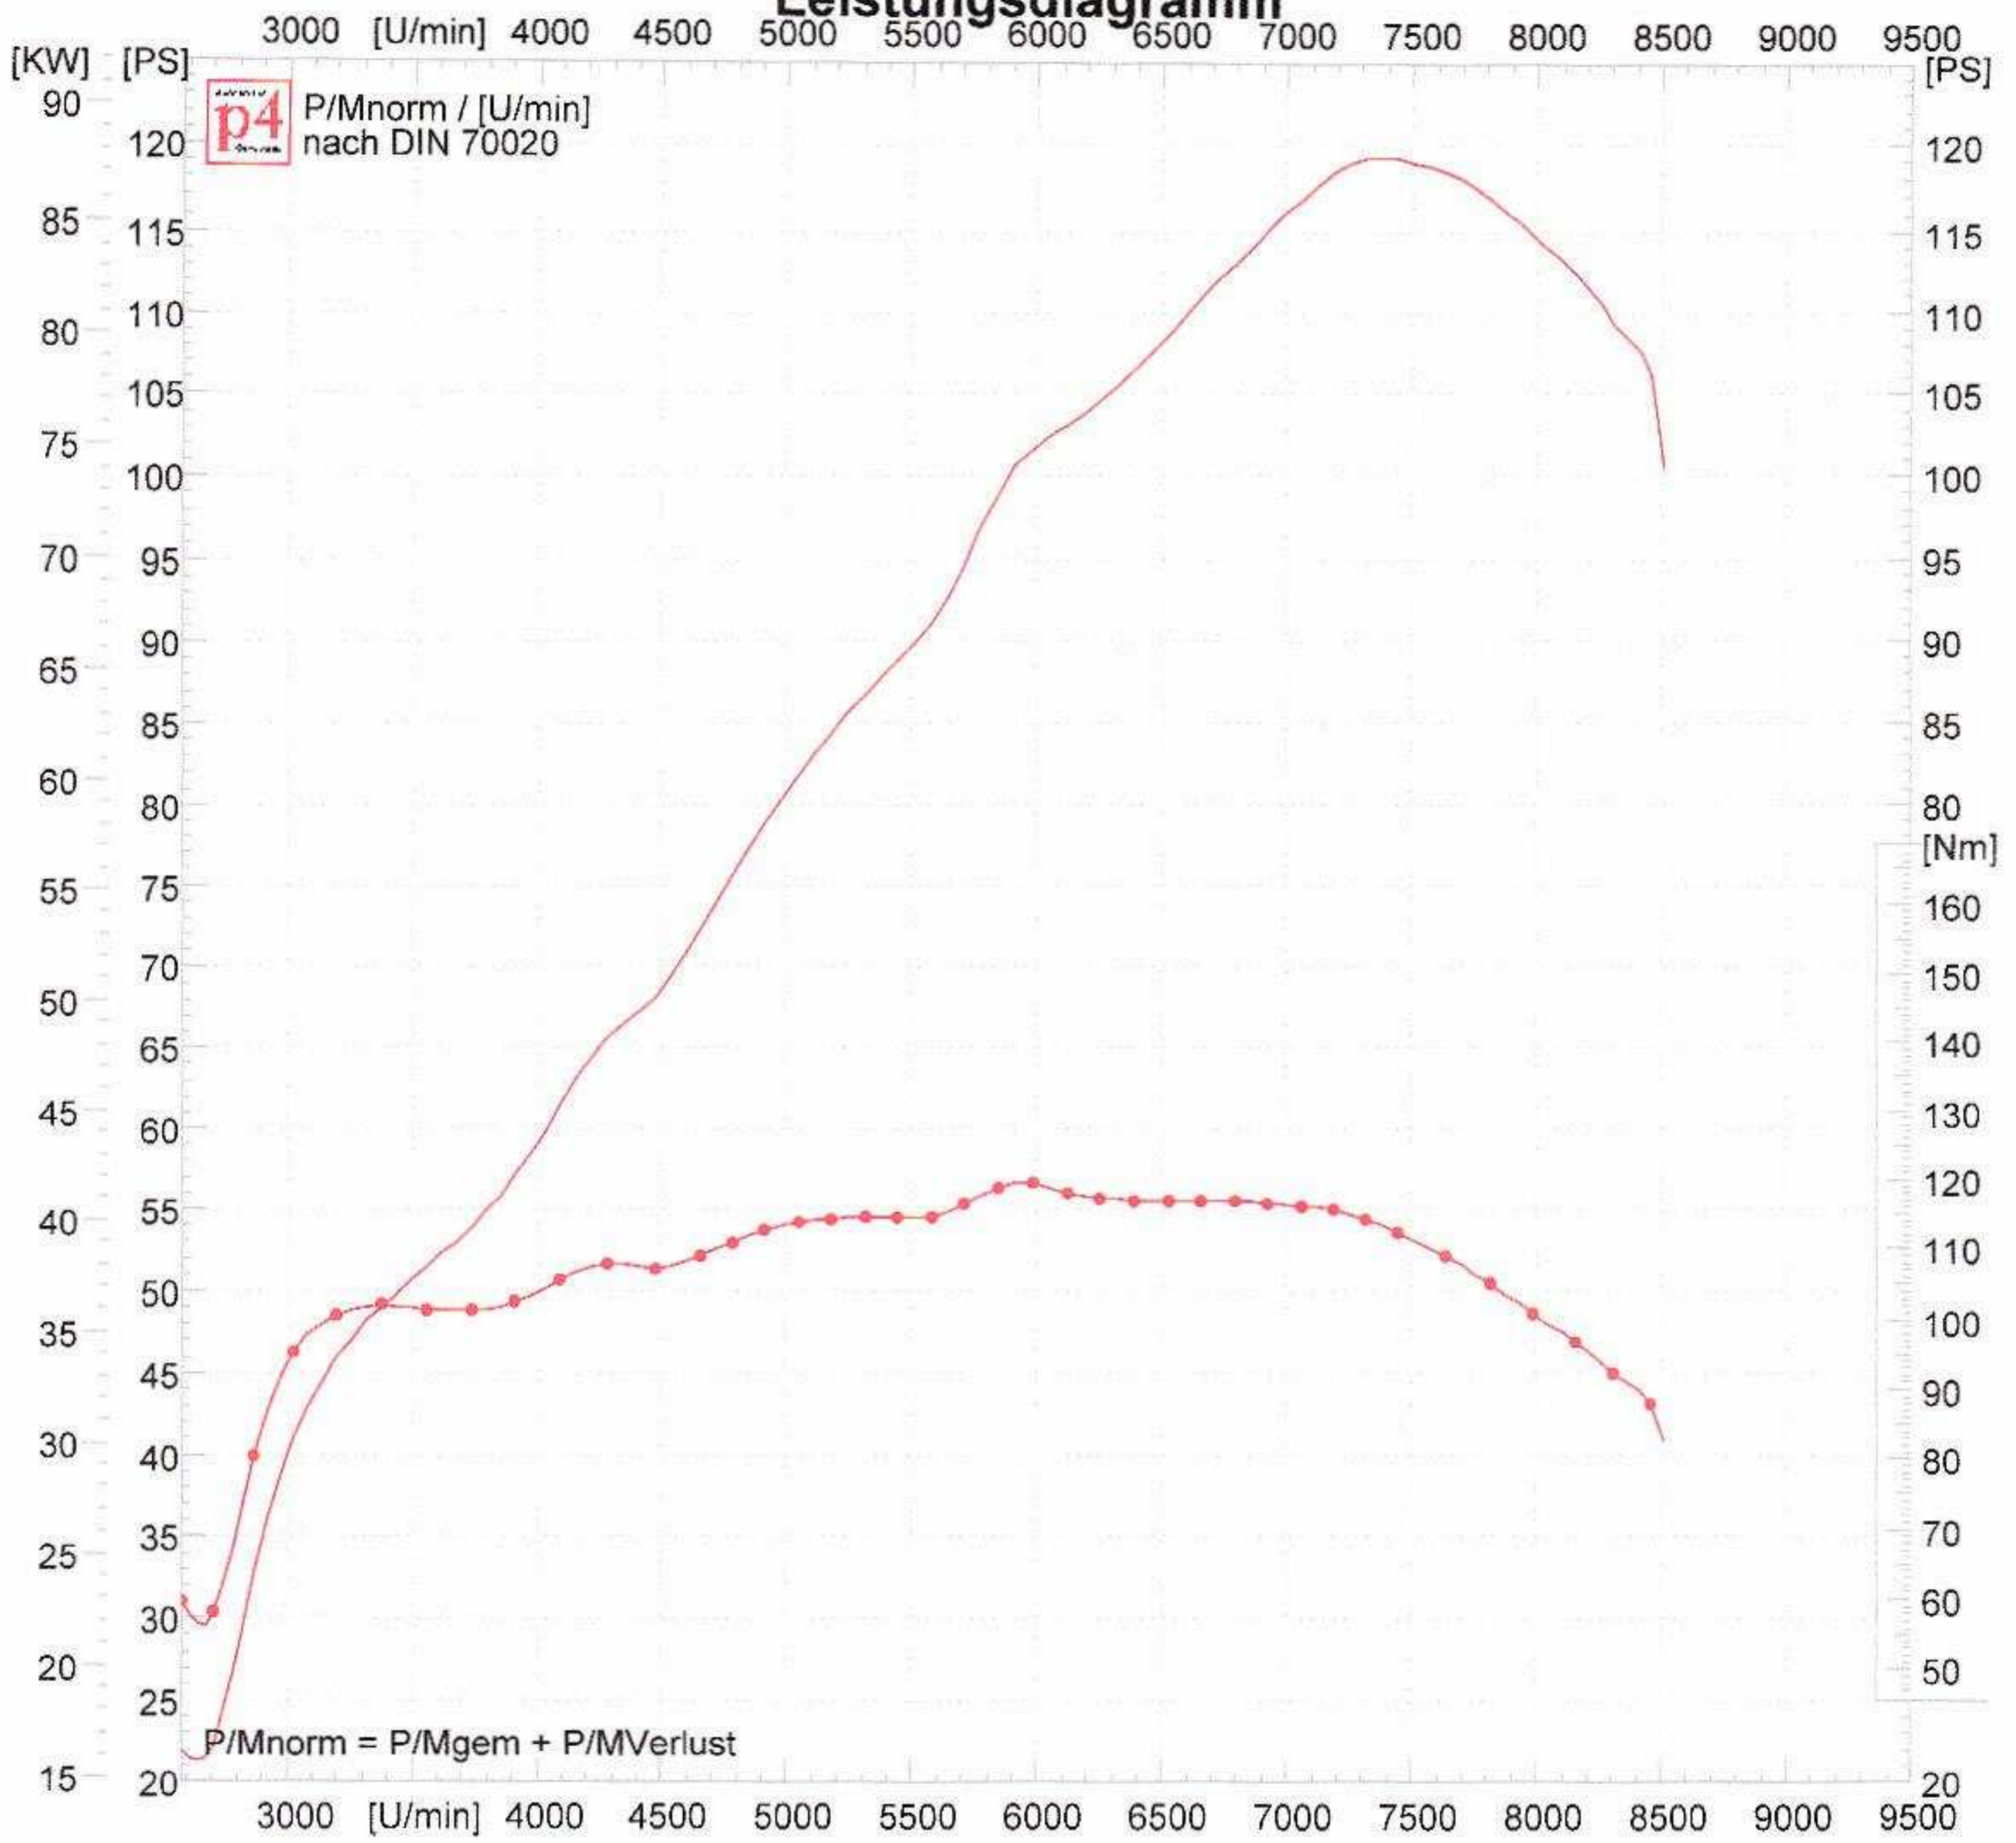

Leistungsdiagramm

150 BMW 1100
13.02.2009 17:03 87.7 KW/7385 1/min | 119.2 PS/7385 1/min | 119.5 Nm/5914 1/min | vmax: 235.0 km/h
k=0.987 (14°C/53%/1016mbar)