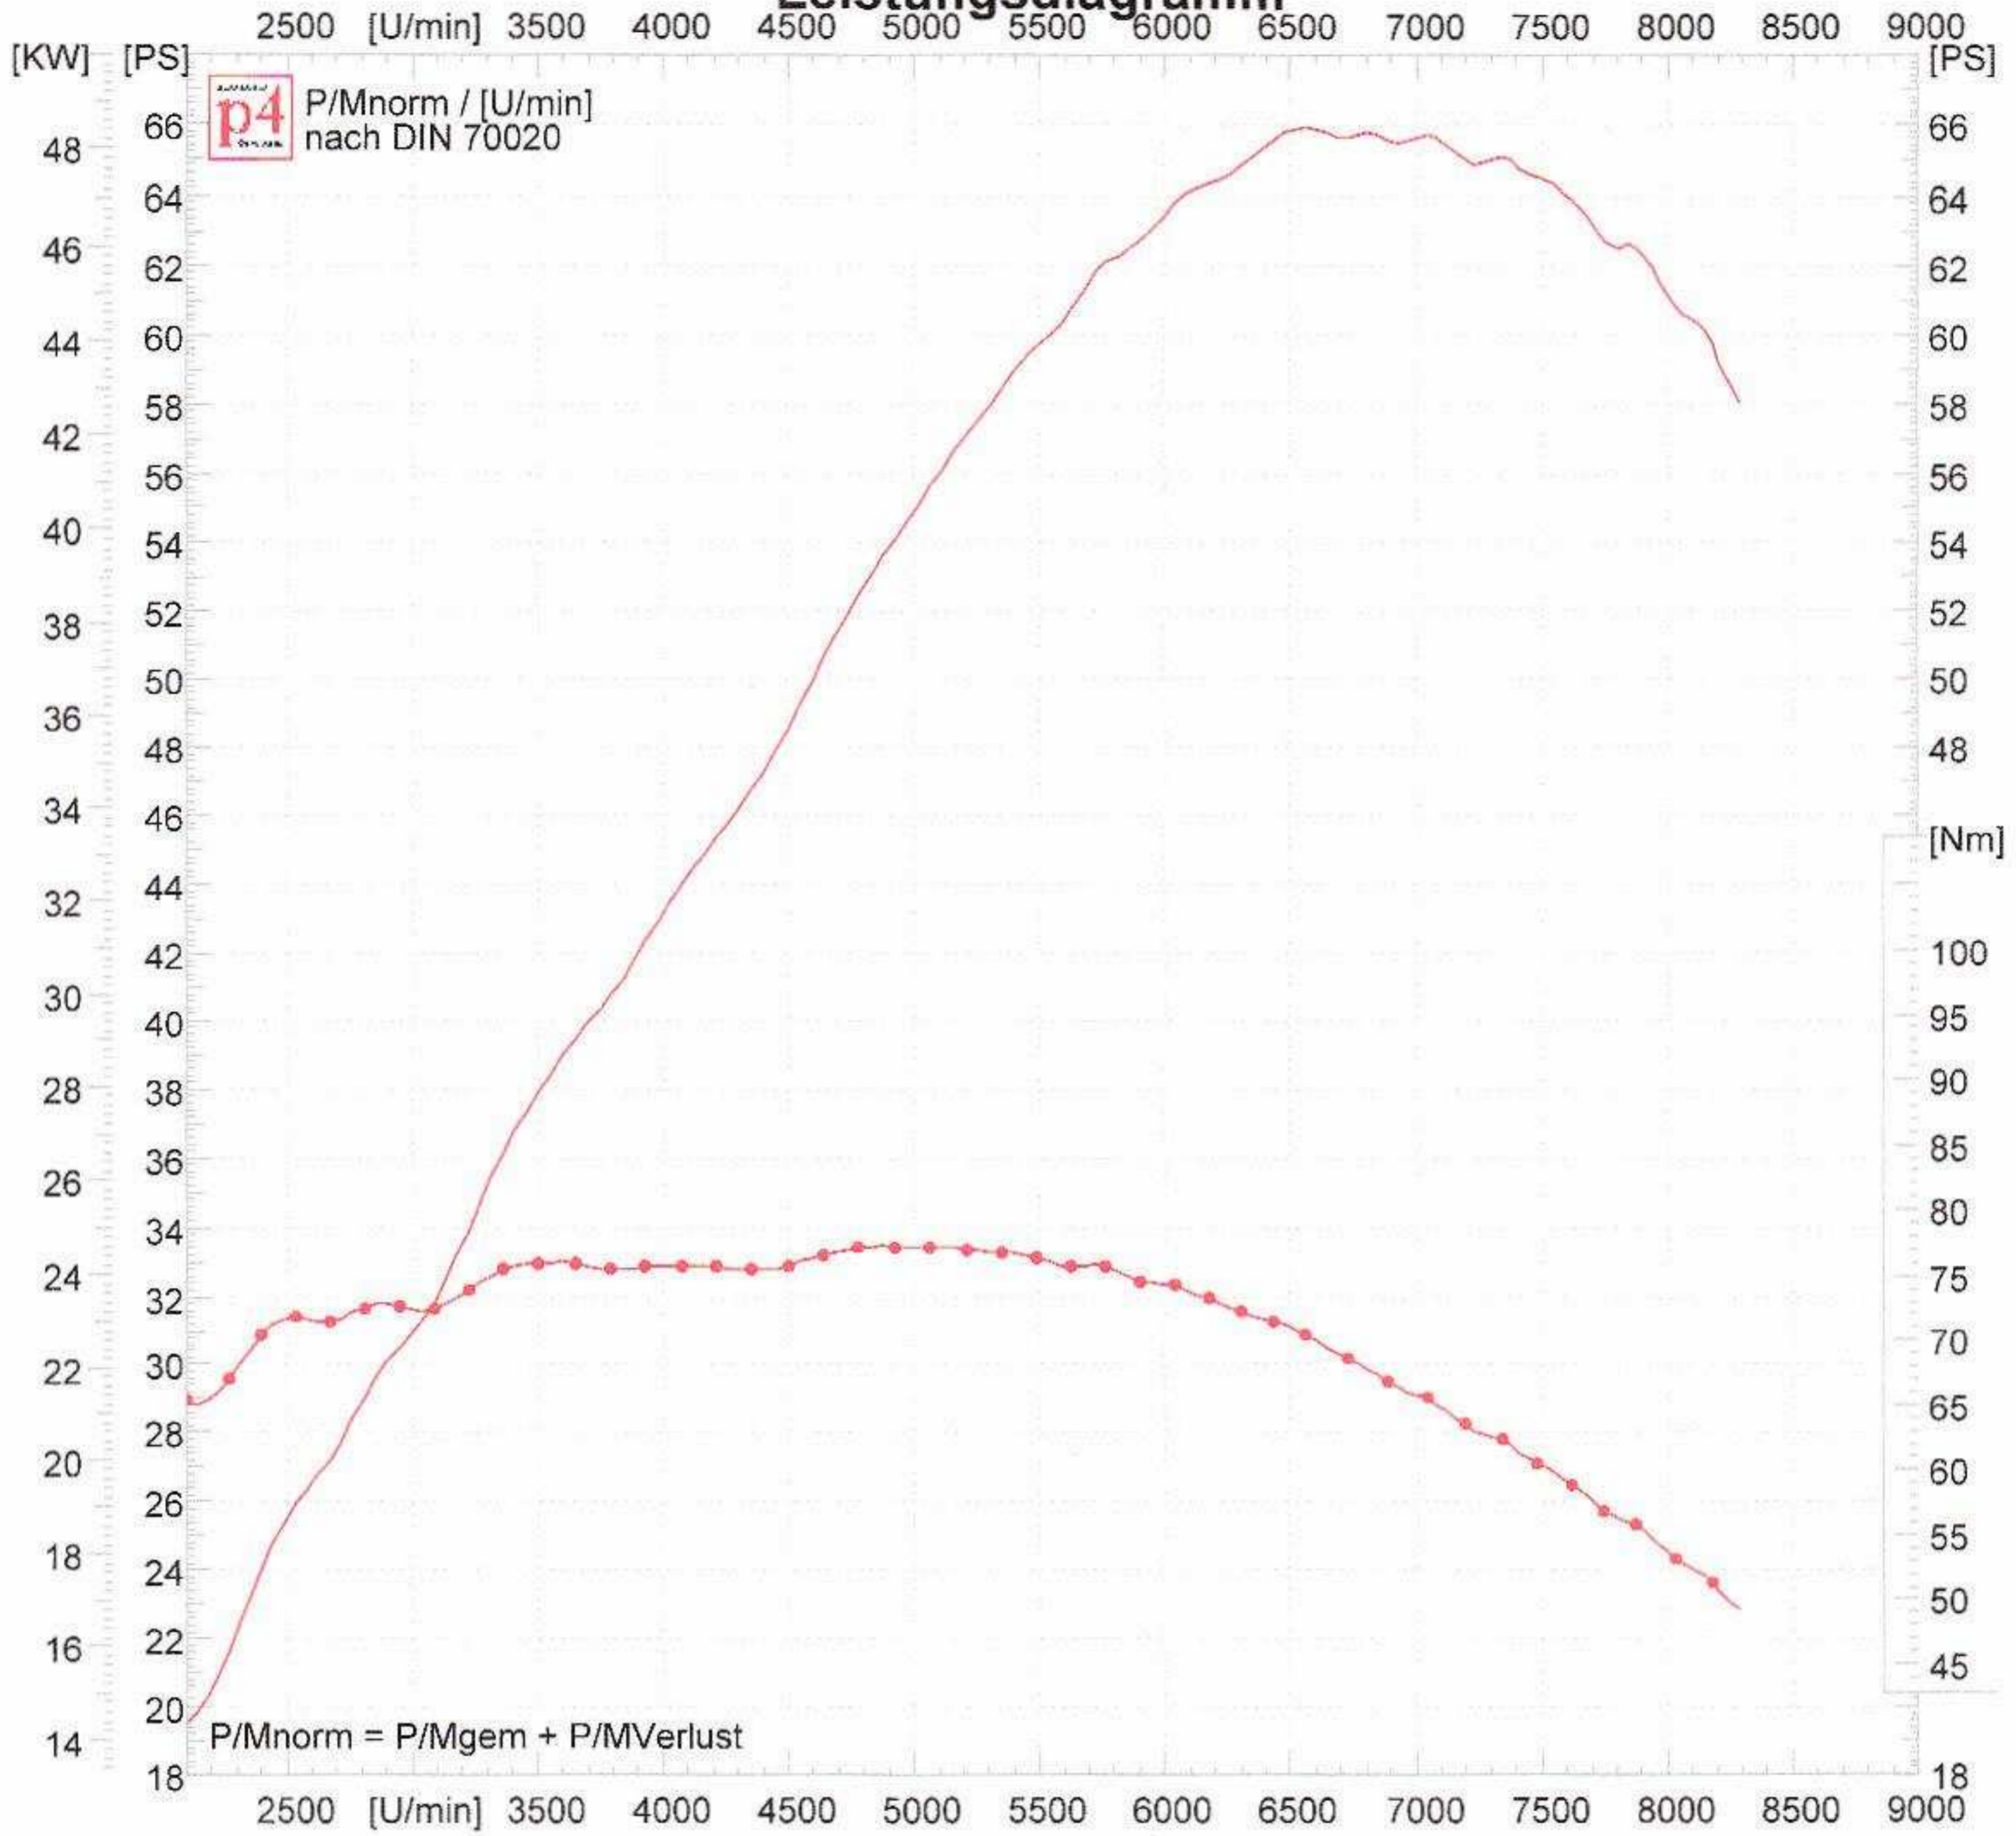

Leistungsdiagramm

18 BMW / Abstimmung
 05.05.2009 16:11 48.5 KW/6561 1/min | 65.9 PS/6561 1/min | 77.3 Nm/4876 1/min | vmax: 219.6 km/h
 k=0,991 (17°C/69%/1017mbar)